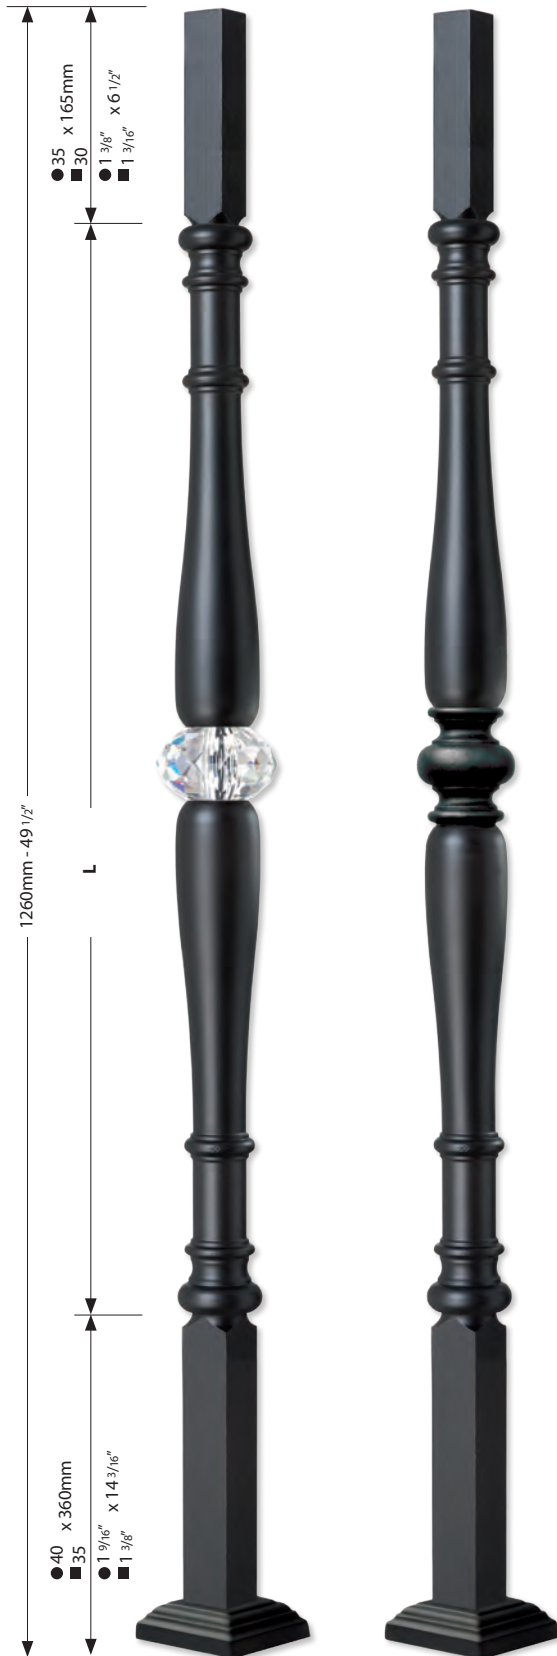

# BLACK DIAMOND

**FRANÇAIS :** Découvrez la nouvelle gamme Black Diamond et laissez-vous séduire par sa sobriété et son élégance. Les cristaux centraux sont estampillés Swarovski. Le corps du barreau est en acier peint noir mat.

**DEUTSCH :** Lassen Sie sich von der neuen Reihe Black Diamond überraschen und von ihrer Mäßigkeit und Eleganz verführen. Die Kristalle sind mit einem Echtheitszeichen Swarovski versehen. Der Stab an sich ist in Stahl mattschwarz gestrichen.

**ENGLISH :** Discover the new series Black Diamond whose graceful design and elegance will appeal to you. The central crystals are made by Swarovski. The body of the baluster is raw steel painted matt black.

**NEW**

**NEW**

■ L = 705mm L = 27 3/4"	<b>BD P700 K</b>	L = 735mm L = 28 15/16"	<b>BD P710 K</b>	<b>BD B724 K</b>	<b>BD B734 K</b>
● L = 705mm L = 27 3/4"	<b>BD P700 R</b>	L = 735mm L = 28 15/16"	<b>BD P710 R</b>	<b>BD B724 R</b>	<b>BD B734 R</b>