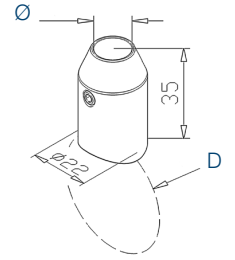

Bar holder Ø 22 - Tube

S