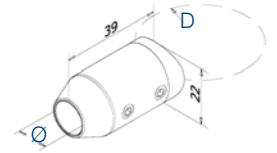

Bar holder Ø 22 - Tube

S

304 Indoor  
satin

D

Ø

0650.424.304

10

42.4