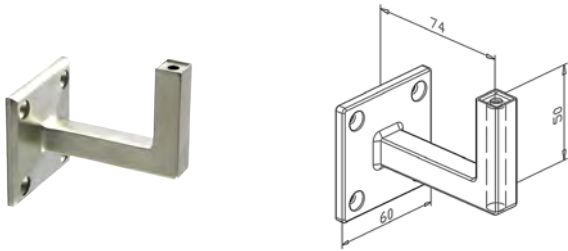

2

42,4

4321.483.304

2

48,3

Handrail bracket - Flat **S**

304 Indoor satin

4325.000.304 2