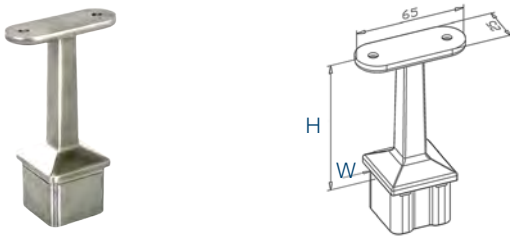

Handrail bracket - Tube **S**

304 Indoor satin

4325.420.304 2  
4325.480.304 2

Ø

42,4  
48,3

Handrail Support - Flat **L S**

304 Indoor satin

4342.000.304 2