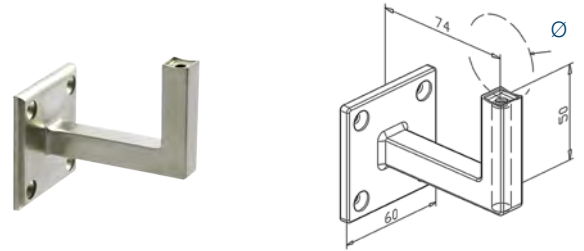

2

42,4

4321.483.304

2

48,3

Handrail bracket - Flat **S**

304 Indoor satin

4325.000.304 2

Handrail bracket - Tube **S**

304 Indoor satin

4325.420.304 2  
4325.480.304 2

Ø

42,4  
48,3

Handrail Support - Flat **L S**

304 Indoor satin

4342.000.304 2