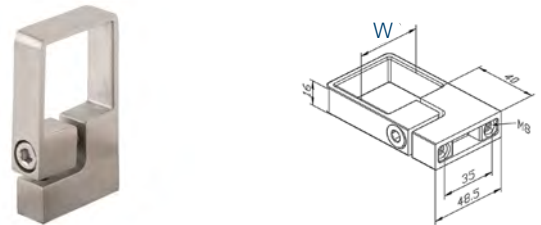

S

304 Indoor satin

W

4521.404.304 1 40x40

Tube clamp 40x40

S

304 Indoor satin

W