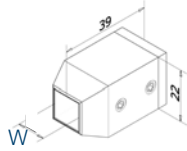

4525.404.304 1 40x40

Baluster clamp adjustable

S

304 Indoor satin

W H

4527.404.304 1 40x40 79

Bar holder - square

S