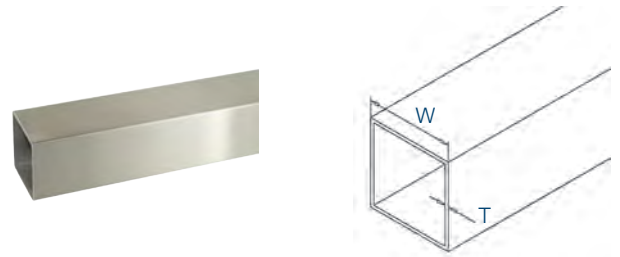

### Railing tube round

304 Indoor satin		T	Ø
2004968	6 mtr	1	16
2043241	6 mtr	2	33,7
2004973	6 mtr	2	42,4
2004978	6 mtr	2,6	42,4
2004984	6 mtr	2,6	48,3

316 Outdoor satin		T	Ø
2004969	6 mtr	1	16
2043236	6 mtr	2	33,7
2004974	6 mtr	2	42,4
2004979	6 mtr	2,6	42,4
2004985	6 mtr	2,6	48,3

### Round slotted tube

304 Indoor satin		H	Ø	D
2004975	6 mtr	24	24	42,4
2004980	6 mtr	30	27	48,3
2004989	6 mtr	34	34	60,3

316 Outdoor satin		H	Ø	D
2004976	6 mtr	24	24	42,4
2004981	6 mtr	30	27	48,3
2004990	6 mtr	34	34	60,3

### Tube square / rectangular

304 Indoor satin		W	T
2074354	6 mtr	40x40	2

Diverse afmetingen op aanvraag

### Oval slotted tube

304 Indoor satin		H	H2	B	D
2070442	6 mtr	26	40	33	80
2073101	6 mtr	26	40	33	110

316 Outdoor satin		H	H2	B	D
2073100	6 mtr	26	40	33	80
2073102	6 mtr	26	40	33	110