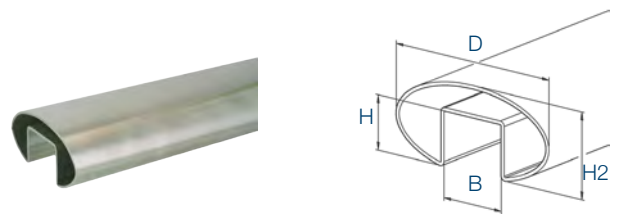

### Railing tube round

304 Indoor satin		T	Ø
2004968	6 mtr	1	16
2043241	6 mtr	2	33,7
2004973	6 mtr	2	42,4
2004978	6 mtr	2,6	42,4
2004984	6 mtr	2,6	48,3

316 Outdoor satin		T	Ø
2004969	6 mtr	1	16
2043236	6 mtr	2	33,7
2004974	6 mtr	2	42,4
2004979	6 mtr	2,6	42,4
2004985	6 mtr	2,6	48,3

### Round slotted tube

304 Indoor satin		H	Ø	D
2004975	6 mtr	24	24	42,4
2004980	6 mtr	30	27	48,3
2004989	6 mtr	34	34	60,3

316 Outdoor satin		H	Ø	D
2004976	6 mtr	24	24	42,4
2004981	6 mtr	30	27	48,3
2004990	6 mtr	34	34	60,3

### Tube square / rectangular

304 Indoor satin		W	T
2074354	6 mtr	40x40	2

Diverse afmetingen op aanvraag

### Oval slotted tube

304 Indoor satin		H	H2	B	D
2070442	6 mtr	26	40	33	80
2073101	6 mtr	26	40	33	110

316 Outdoor satin		H	H2	B	D
2073100	6 mtr	26	40	33	80
2073102	6 mtr	26	40	33	110