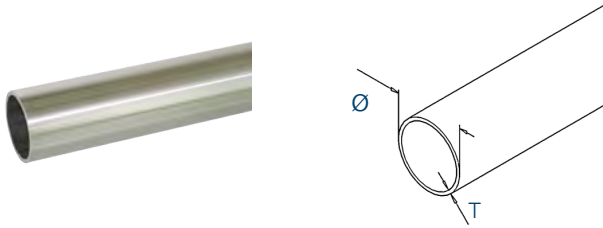

### Railing tube round

304 Indoor satin		T	Ø
2004968	6 mtr	1	16
2043241	6 mtr	2	33,7
2004973	6 mtr	2	42,4
2004978	6 mtr	2,6	42,4
2004984	6 mtr	2,6	48,3

316 Outdoor satin		T	Ø
2004969	6 mtr	1	16
2043236	6 mtr	2	33,7
2004974	6 mtr	2	42,4
2004979	6 mtr	2,6	42,4
2004985	6 mtr	2,6	48,3

### Round slotted tube

304 Indoor satin		H	Ø	D
2004975	6 mtr	24	24	42,4
2004980	6 mtr	30	27	48,3
2004989	6 mtr	34	34	60,3

316 Outdoor satin		H	Ø	D
2004976	6 mtr	24	24	42,4
2004981	6 mtr	30	27	48,3
2004990	6 mtr	34	34	60,3

### Tube square / rectangular

304 Indoor satin		W	T
2074354	6 mtr	40x40	2

Diverse afmetingen op aanvraag

### Oval slotted tube

304 Indoor satin		H	H2	B	D
2070442	6 mtr	26	40	33	80
2073101	6 mtr	26	40	33	110

316 Outdoor satin		H	H2	B	D
2073100	6 mtr	26	40	33	80
2073102	6 mtr	26	40	33	110