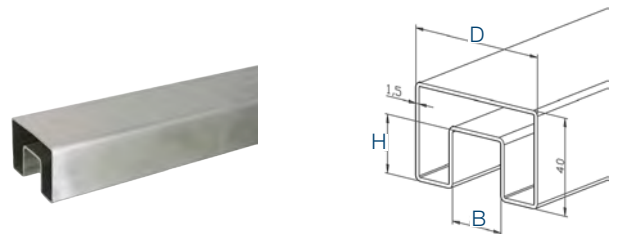

### Round slotted tube

304 Indoor satin		H	Ø	D
2004975	6 mtr	24	24	42,4
2004980	6 mtr	30	27	48,3
2004989	6 mtr	34	34	60,3

316 Outdoor satin		H	Ø	D
2004976	6 mtr	24	24	42,4
2004981	6 mtr	30	27	48,3
2004990	6 mtr	34	34	60,3

### Tube square / rectangular

304 Indoor satin		W	T
2074354	6 mtr	40x40	2

Diverse afmetingen op aanvraag

### Oval slotted tube

304 Indoor satin		H	H2	B	D
2070442	6 mtr	26	40	33	80
2073101	6 mtr	26	40	33	110

316 Outdoor satin		H	H2	B	D
2073100	6 mtr	26	40	33	80
2073102	6 mtr	26	40	33	110

### Square slotted tube

304 Indoor satin		H	B	D
2073103	6 mtr	24	24	60
2081484	6 mtr	24	24	40

316 Outdoor satin		H	B	D
2073104	6 mtr	24	24	60
2081485	6 mtr	24	24	40

Round bar

<b>304 Indoor satin</b> 		<b>∅</b>
2007451	3 mtr	10
2007452	3 mtr	12
2007559	3 mtr	14
2073633	6 mtr	10
2070414	6 mtr	12