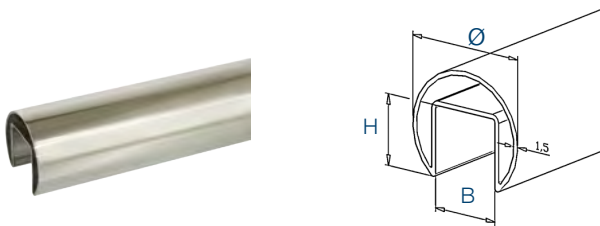

### Railing tube round

304 Indoor satin		T	Ø
2004968	6 mtr	1	16
2043241	6 mtr	2	33,7
2004973	6 mtr	2	42,4
2004978	6 mtr	2,6	42,4
2004984	6 mtr	2,6	48,3

316 Outdoor satin		T	Ø
2004969	6 mtr	1	16
2043236	6 mtr	2	33,7
2004974	6 mtr	2	42,4
2004979	6 mtr	2,6	42,4
2004985	6 mtr	2,6	48,3

### Round slotted tube

304 Indoor satin		H	Ø	D
2004975	6 mtr	24	24	42,4
2004980	6 mtr	30	27	48,3
2004989	6 mtr	34	34	60,3

316 Outdoor satin		H	Ø	D
2004976	6 mtr	24	24	42,4
2004981	6 mtr	30	27	48,3
2004990	6 mtr	34	34	60,3

### Tube square / rectangular

304 Indoor satin		W	T
2074354	6 mtr	40x40	2

Diverse afmetingen op aanvraag

### Oval slotted tube

304 Indoor satin		H	H2	B	D
2070442	6 mtr	26	40	33	80
2073101	6 mtr	26	40	33	110

316 Outdoor satin		H	H2	B	D
2073100	6 mtr	26	40	33	80
2073102	6 mtr	26	40	33	110