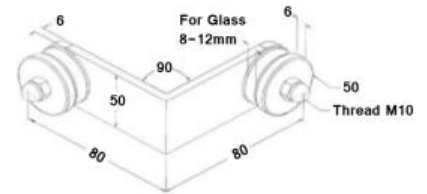

GLH1022-50 - 320 Satin  
(Straight Double) - 316

GLH1023-40 - 320 Satin  
(Internal Corner) 316

GLH1023-50 - 320 Satin  
(Internal Corner) 316

GLH1024-40 - 320 Satin  
(External Corner) - 316

GLH1024-50 - 320 Satin  
(External Corner) - 316

Reverse View