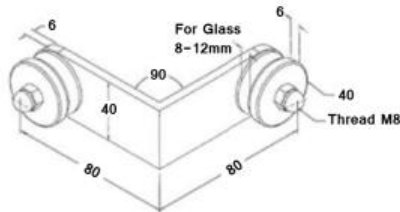

GLH1020-40 - 320 Satin  
(Short Single) - 316

GLH1020-50 - 320 Satin  
(Short Single) - 316

GLH1021-40 - 320 Satin  
(Long Single) - 316

GLH1021-50 - 320 Satin  
(Long Single) - 316

GLH1022-40 - 320 Satin  
(Straight Double) - 316

GLH1022-50 - 320 Satin  
(Straight Double) - 316

GLH1023-40 - 320 Satin  
(Internal Corner) 316

GLH1023-50 - 320 Satin  
(Internal Corner) 316

GLH1024-40 - 320 Satin  
(External Corner) - 316

GLH1024-50 - 320 Satin  
(External Corner) - 316