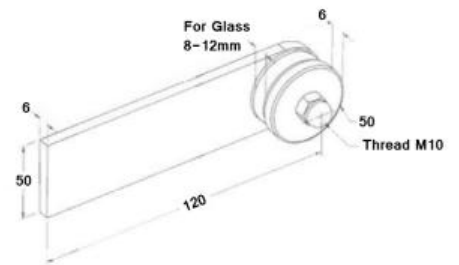

GLH1020-40 - 320 Satin  
(Short Single) - 316

GLH1020-50 - 320 Satin  
(Short Single) - 316

GLH1021-40 - 320 Satin  
(Long Single) - 316

GLH1021-50 - 320 Satin  
(Long Single) - 316

GLH1022-40 - 320 Satin  
(Straight Double) - 316

GLH1022-50 - 320 Satin  
(Straight Double) - 316

GLH1023-40 - 320 Satin  
(Internal Corner) 316

GLH1023-50 - 320 Satin  
(Internal Corner) 316

GLH1024-40 - 320 Satin  
(External Corner) - 316

GLH1024-50 - 320 Satin  
(External Corner) - 316