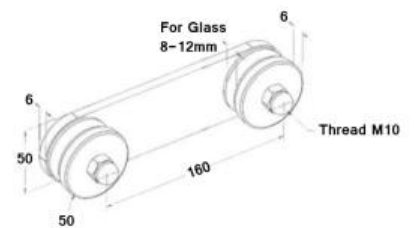

GLH1020-40 - 320 Satin  
(Short Single) - 316

GLH1020-50 - 320 Satin  
(Short Single) - 316

GLH1021-40 - 320 Satin  
(Long Single) - 316

GLH1021-50 - 320 Satin  
(Long Single) - 316

GLH1022-40 - 320 Satin  
(Straight Double) - 316

GLH1022-50 - 320 Satin  
(Straight Double) - 316

GLH1023-40 - 320 Satin  
(Internal Corner) 316

GLH1023-50 - 320 Satin  
(Internal Corner) 316

GLH1024-40 - 320 Satin  
(External Corner) - 316

GLH1024-50 - 320 Satin  
(External Corner) - 316