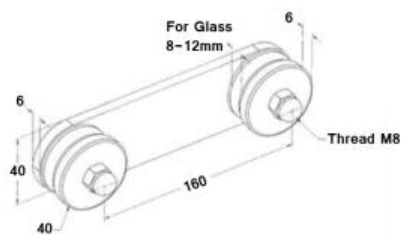

GLH1020-40 - 320 Satin  
(Short Single) - 316

GLH1020-50 - 320 Satin  
(Short Single) - 316

GLH1021-40 - 320 Satin  
(Long Single) - 316

GLH1021-50 - 320 Satin  
(Long Single) - 316

GLH1022-40 - 320 Satin  
(Straight Double) - 316

GLH1022-50 - 320 Satin  
(Straight Double) - 316

GLH1023-40 - 320 Satin  
(Internal Corner) 316

GLH1023-50 - 320 Satin  
(Internal Corner) 316

GLH1024-40 - 320 Satin  
(External Corner) - 316

GLH1024-50 - 320 Satin  
(External Corner) - 316