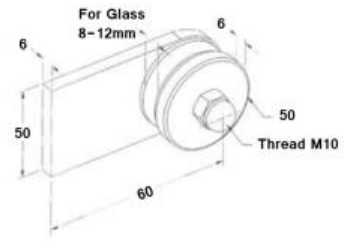

GLH1020-40 - 320 Satin  
(Short Single) - 316

GLH1020-50 - 320 Satin  
(Short Single) - 316

GLH1021-40 - 320 Satin  
(Long Single) - 316

GLH1021-50 - 320 Satin  
(Long Single) - 316

GLH1022-40 - 320 Satin  
(Straight Double) - 316

GLH1022-50 - 320 Satin  
(Straight Double) - 316

GLH1023-40 - 320 Satin  
(Internal Corner) 316

GLH1023-50 - 320 Satin  
(Internal Corner) 316

GLH1024-40 - 320 Satin  
(External Corner) - 316

GLH1024-50 - 320 Satin  
(External Corner) - 316