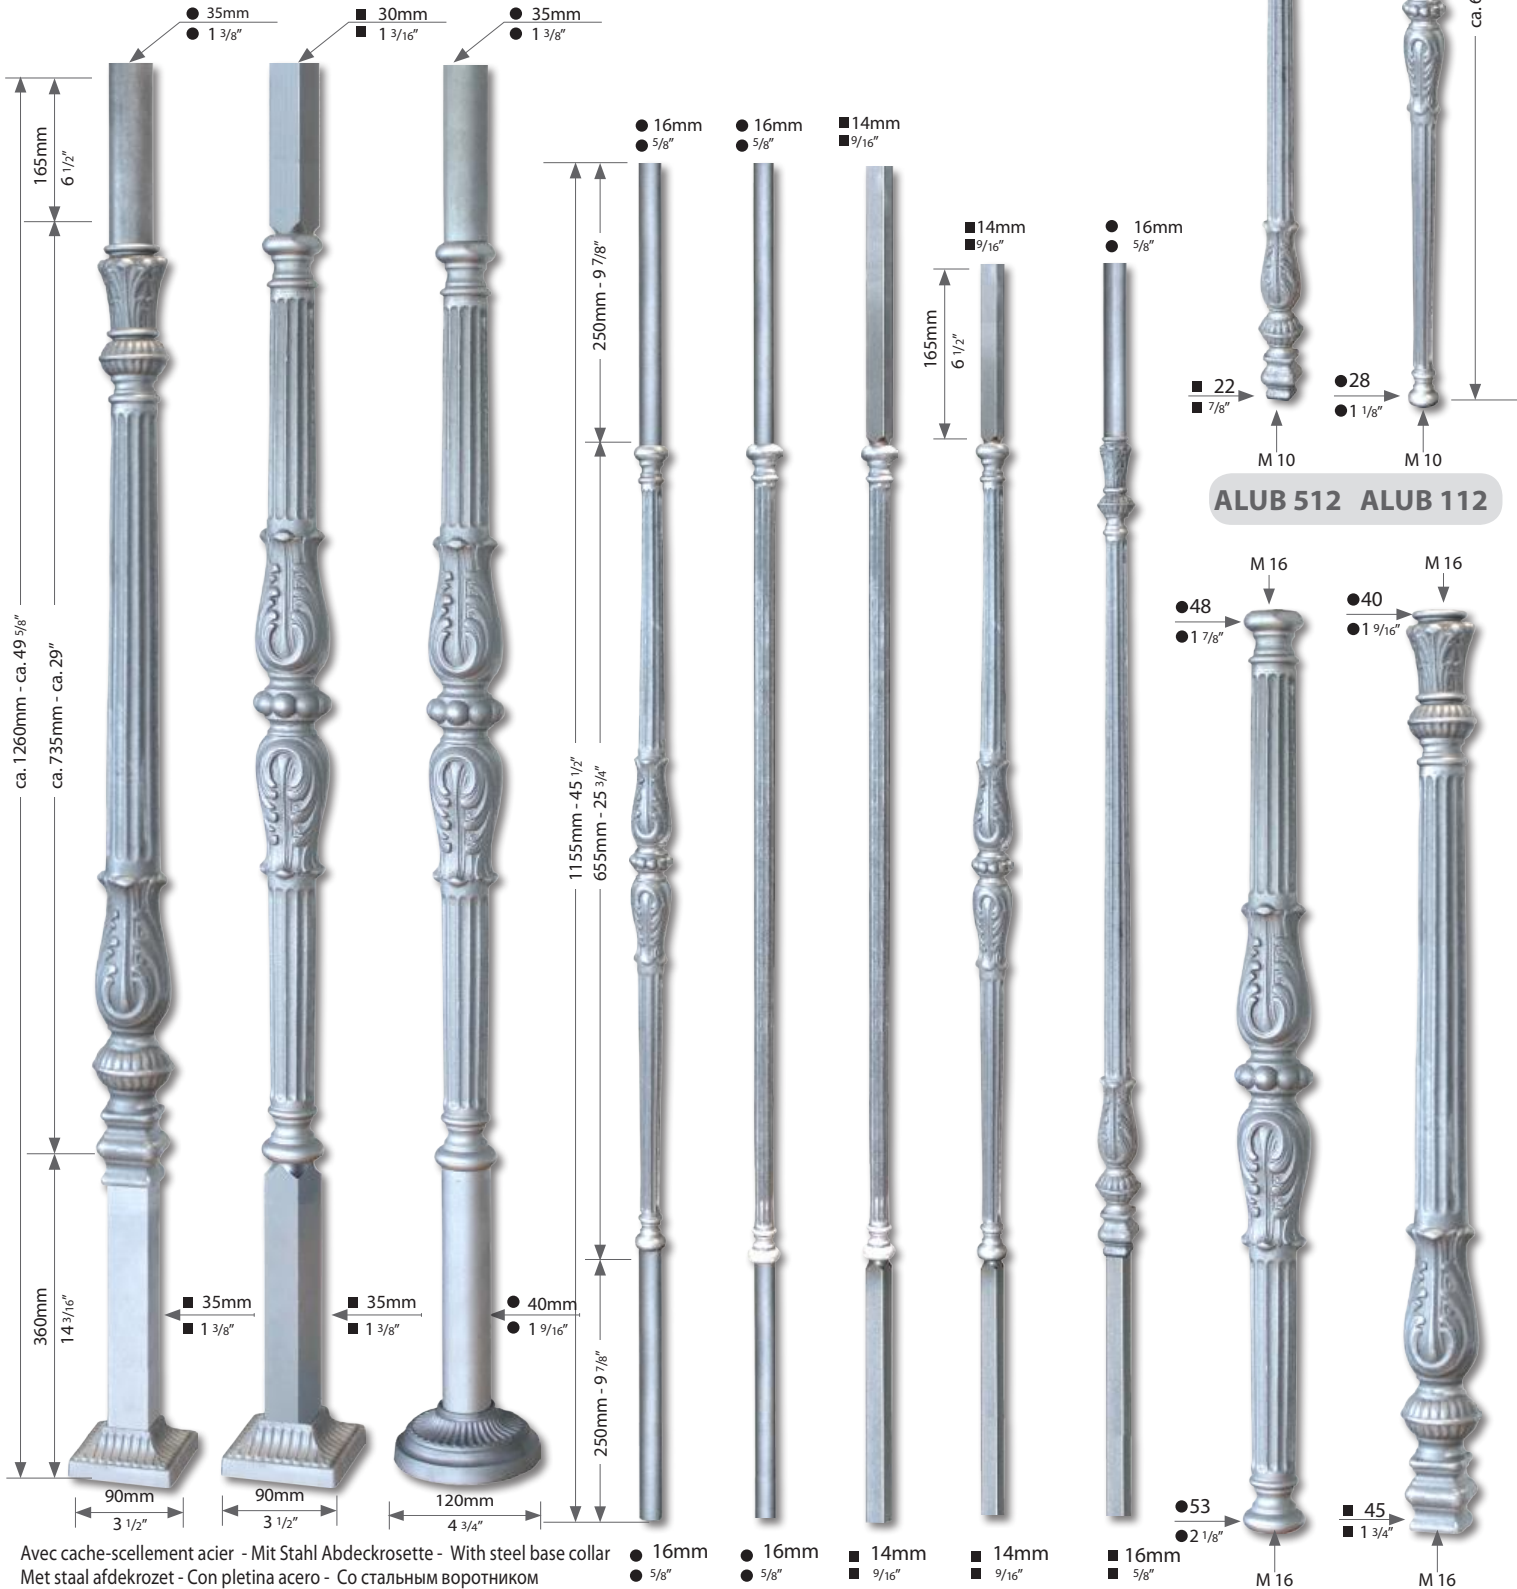

ALUMINIUM

FRANÇAIS : Ces poteaux, barreaux et éléments décoratifs sont entièrement en aluminium

DEUTSCH : Diese Pfosten, Stangen und Dekorationselemente bestehen vollständig aus Aluminium

ENGLISH : These posts, bars and decorative elements are entirely made of aluminum

NEDERLANDS : Deze palen, staven en decoratieve elementen zijn volledig gemaakt van aluminium

ESPAÑOL : Estos postes, barras y elementos decorativos están hechos completamente de aluminio.

RUSSE : Эти столбы, решетки и декоративные элементы полностью изготовлены из алюминия

ALUP 555 ALUP 333 ALUP 111 ALUB115 ALUB915 ALUB933 ALUB133 ALUB512 ALUP 110 ALUP 550

SIMPLE FACE - EINSEITIG
ПРОСТОЕ ЛИЦО

ALUD 27 **ALUD 95** **ALUD 10** **ALUD 7** **ALUD 11** **ALUD 13**

M12 **ALUT 19** M12 **ALUT 15** M10 **ALUT 12** M10 **ALUT 8** M8 **ALUT 7** M8 **ALUT 6**