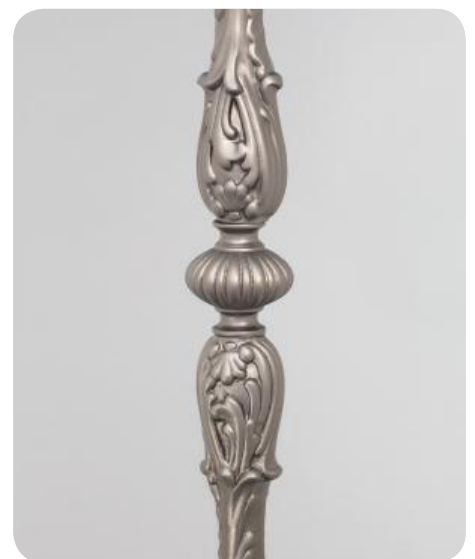

VERSAILLES FINITION

BL 422 CN