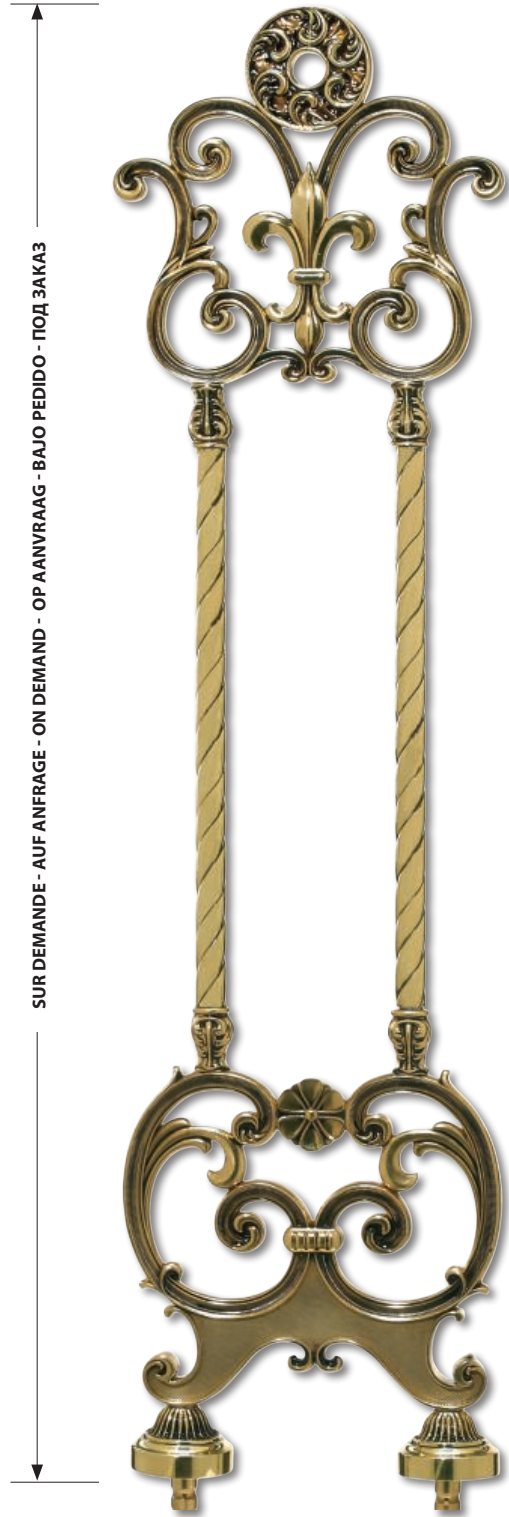

VERSAILLES

FRANÇAIS : La série Versailles reflète l'admiration et l'inspiration des grands palais. Elle se caractérise par des lignes nobles et simples, ainsi que par l'équilibre et l'esthétisme de son décor. Les extrémités sont en acier, permettant éventuellement l'assemblage de la rampe par soudure. Ces extrémités, ainsi que les lisses sont à peindre avec une peinture satinée, assortie aux marches et à l'environnement.

Usage exclusif en intérieur.

DEUTSCH : Die Versailles Reihe spiegelt die Bewunderung und Inspiration der großen Palästen wider. Sie zeichnet sich durch ihre adeligen und schlichten Linien, sowie durch die Balance und Ästhetik ihres Dekors aus. Die Endstücke sind aus Stahl, um das Zusammenschweißen des Geländers zu ermöglichen. Die Endstücke und die Untergurte sollten entsprechend der Umgebung mit einem seidenmatten Lack gestrichen werden.

A=1010 mm **PL 600 RG**
 A=39 3/4"
 A=1110 mm **PL 660 RG**
 A=43 11/16"

PL 430 RG

BL 421 RG

BL 422 RG

VERSAILLES OR ROSE

BL 423 RG

BL 424 RG

BL 420 RG

G = BL441G

NI = BL441NI

SA = BL441SA

CN = BL441CN

RG = BL441RG

220mm
8 11/16"

SUR DEMANDE - AUF ANFRAGE - ON DEMAND - OP AANVRAAG - BAJO PEDIDO - ПОД ЗАКАЗ

SUR DEMANDE - AUF ANFRAGE - ON DEMAND - OP AANVRAAG - BAJO PEDIDO - ПОД ЗАКАЗ