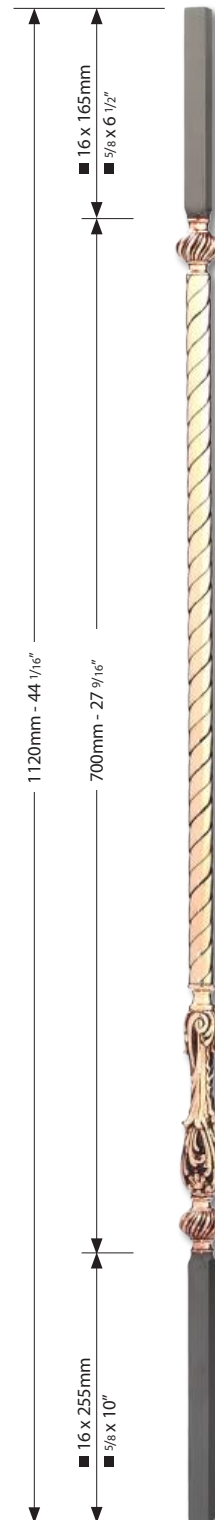

VERSAILLES FINITION

G = BL422G

NI = BL422NI

SA = BL422SA

CN = BL422CN

RG = BL422RG

BL 422

BL 422 G

BL 422 CN

BL 422 NI

BL 422 RG

BL 422 SA

VERSAILLES

A=1010 mm
A=39 3/4" **PL 600**
A=1110 mm
A=43 11/16" **PL 660**

Patiné - Patinated
Patinier - Patinado **PL 430**

С патинной

BL 421

BL 422

VERSAILLES

G = BL421G

NI = BL421NI

SA = BL421SA

CN = BL421CN

RG = BL421RG

A=1010 mm **PL 600 RG**
 A=39 3/4"
 A=1110 mm **PL 660 RG**
 A=43 11/16"

PL 430 RG

BL 421 RG

BL 422 RG

VERSAILLES OR ROSE

BL 423 RG

BL 424 RG

BL 420 RG