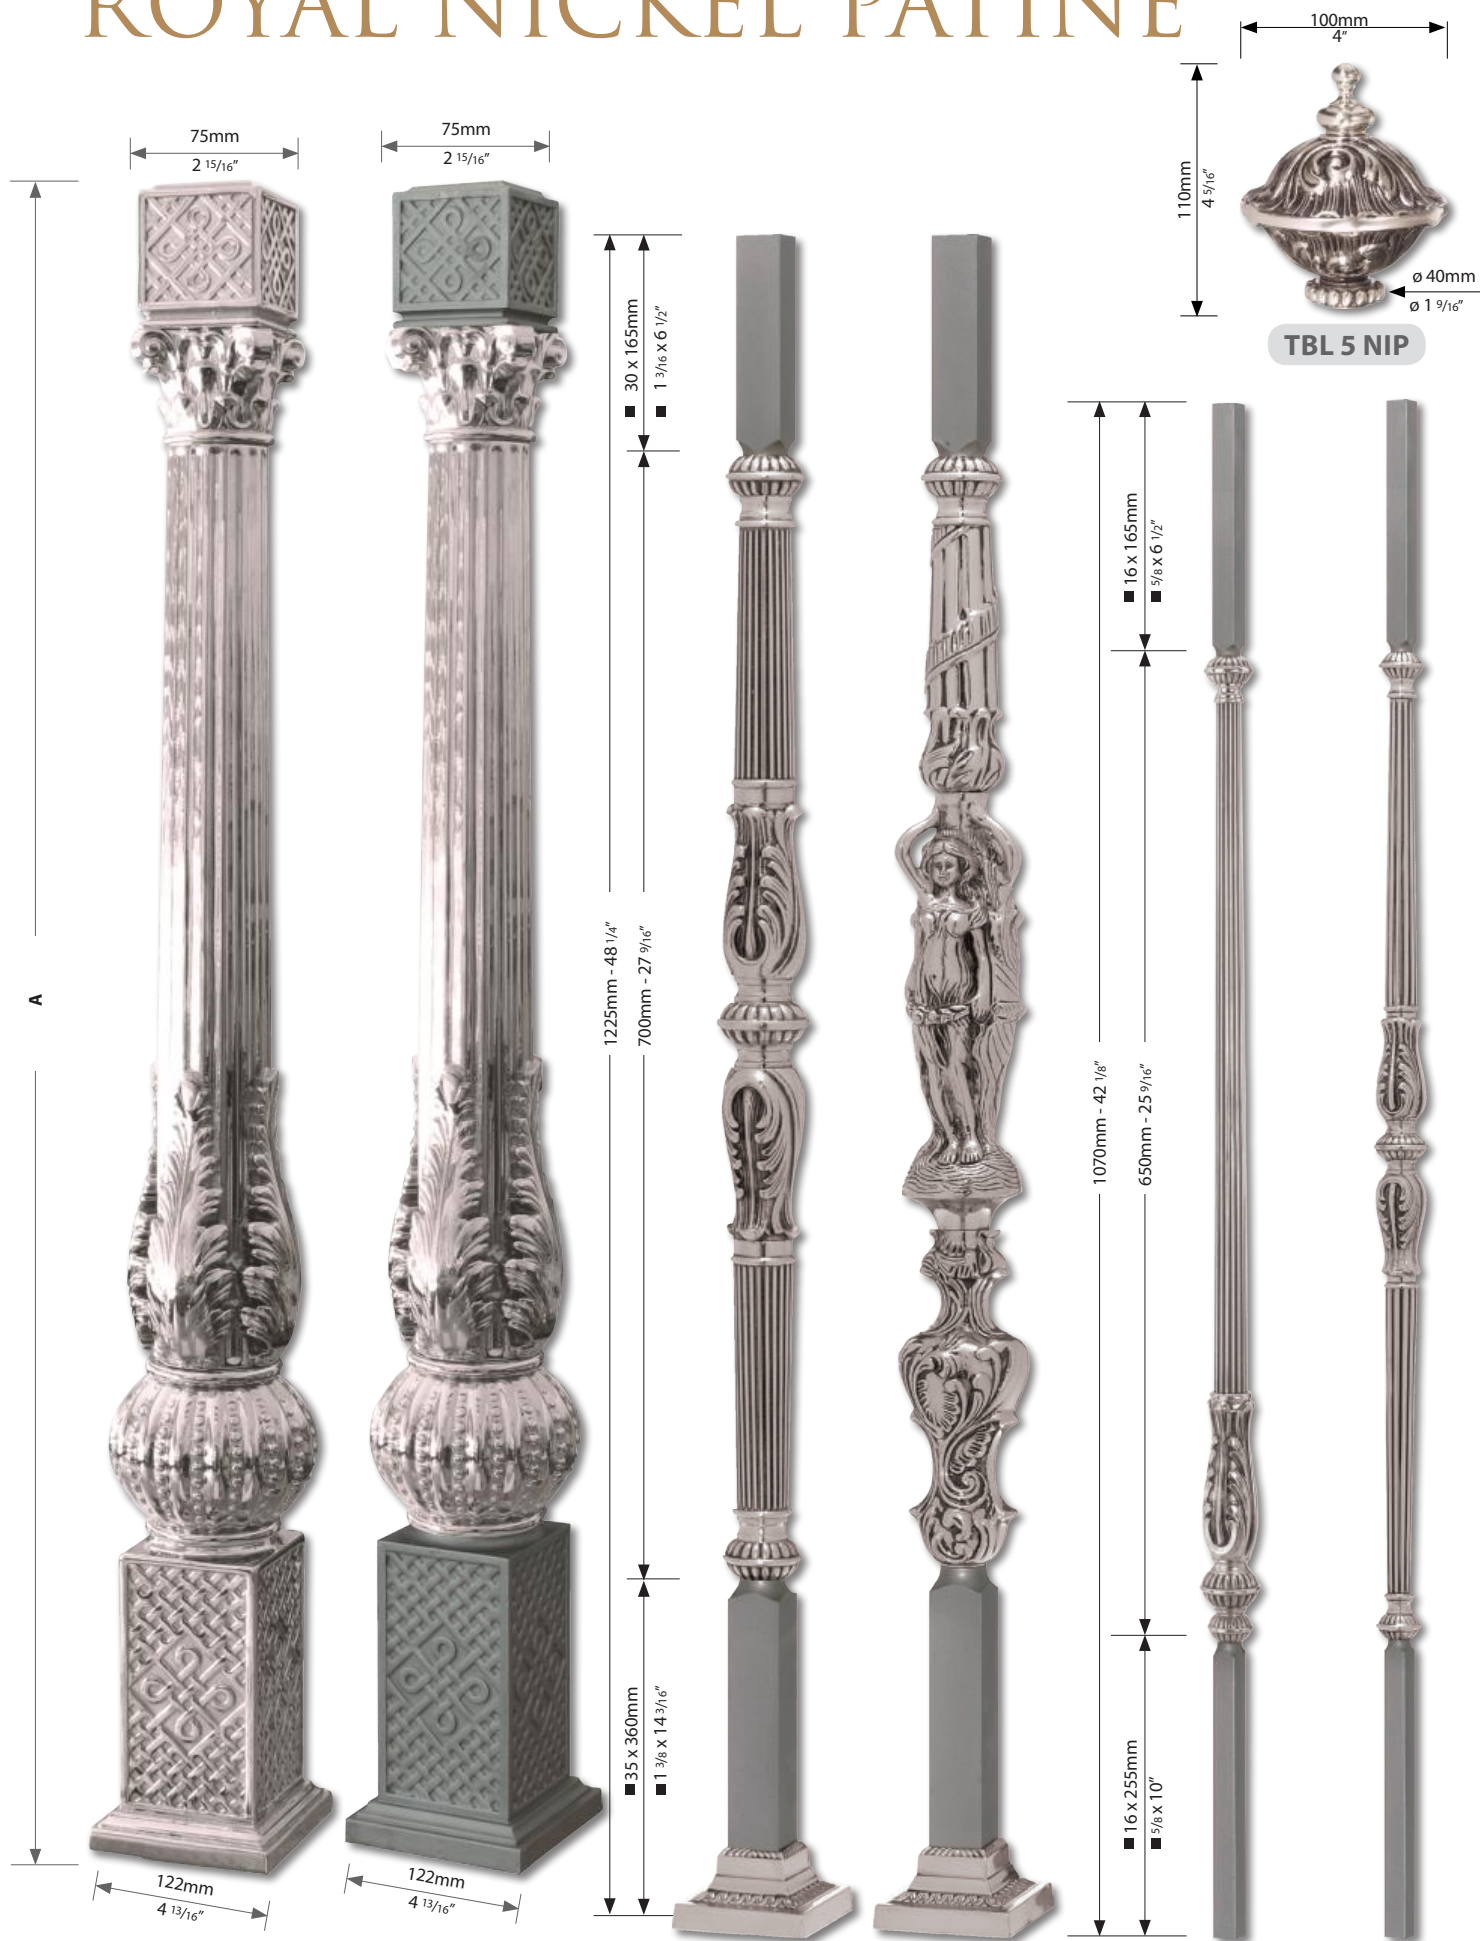

ROYAL NICKEL PATINÉ

TBL 5 NIP

A=1010 mm
A=39 3/4"
A=1110 mm
A=43 11/16"

PL 600NIP-F

PL 600 NIP

PL 660NIP-F

PL 660 NIP

Patiné - Patinated
Patiniert - Patinado Спатиной

PL 140 NIP

PL 142 NIP

BL 144 NIP

BL 147 NIP