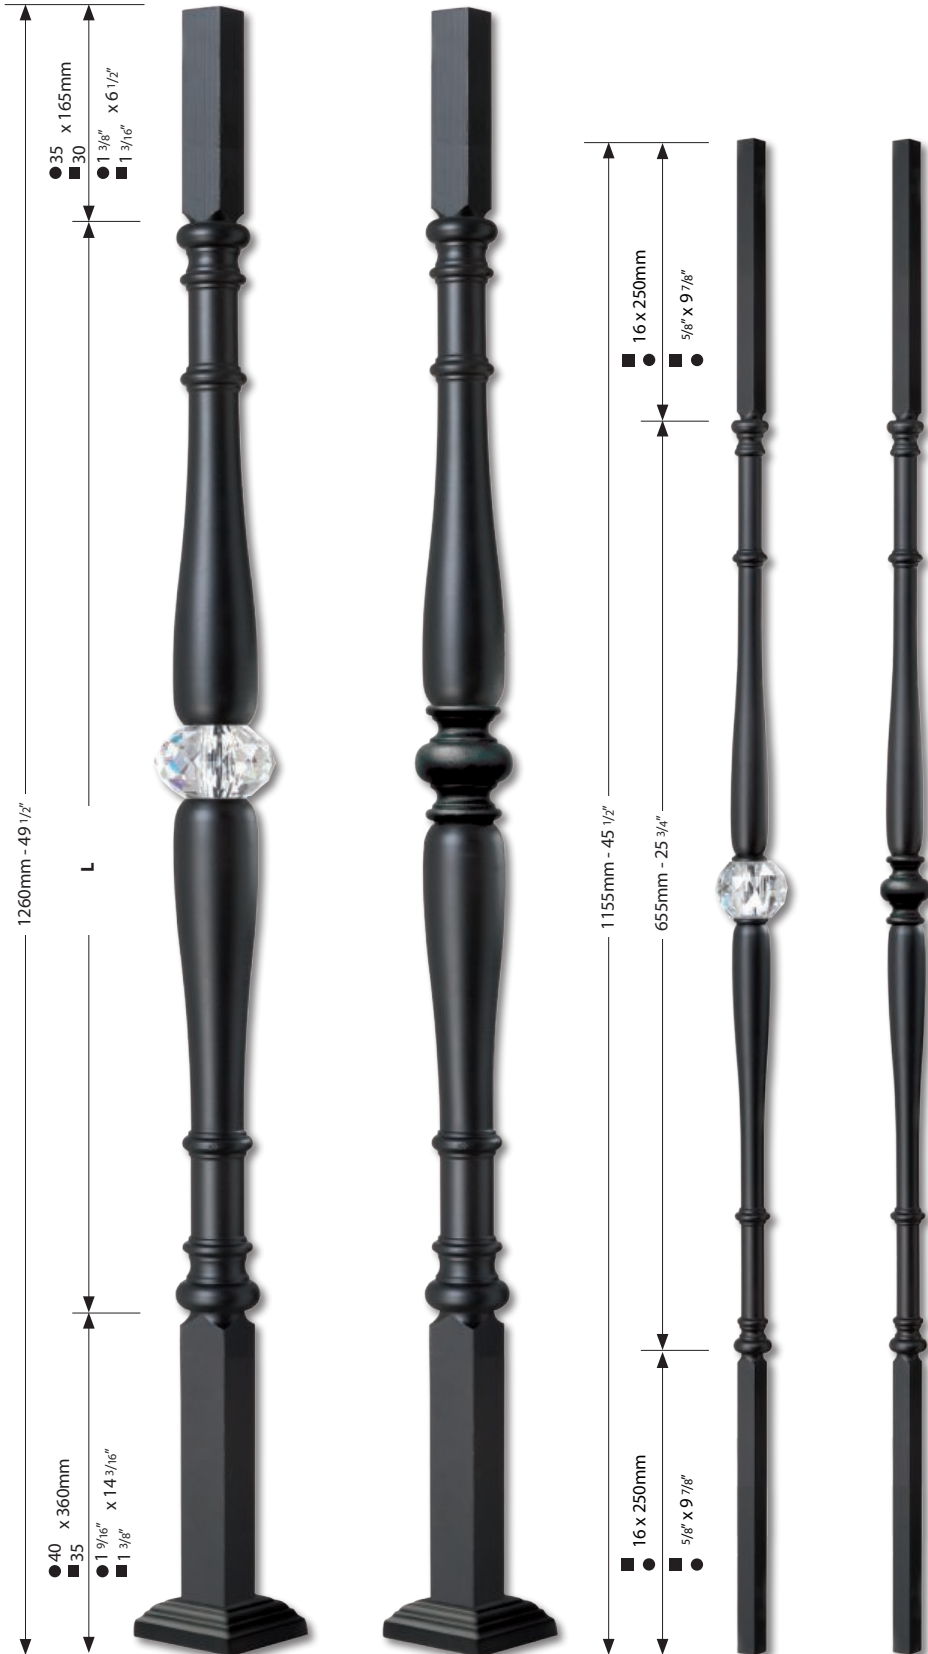

ø 100mm
H: 140mm

M10

BDT 35

ø 100mm
H: 140mm

M10

BDT 30

43mm
1 3/4"

120mm
4 3/4"

● 40 mm
1 5/8" **BD CS 224**

A

● 14 mm 9/16"	A = 53mm A = 2 1/8"	BD CS 4
● 16 mm 5/8"	A = 53mm A = 2 1/8"	BD CS 6
● 16 mm 5/8"	A = 63mm A = 2 1/2"	BD CS 7

■ 16 mm 5/8"	A = 60mm A = 2 3/8"	BD CS16
■ 25mm 1"	A = 85mm A = 3 3/8"	BD CS825
■ 35mm 1 3/8"	A = 85mm A = 3 3/8"	BD CS835

FER

■ L= 705mm L= 27 3/4"	BD P700 K	L= 735mm L= 28 15/16"	BD P710 K	BD B724 K	BD B734 K
● L= 705mm L= 27 3/4"	BD P700 R	L= 735mm L= 28 15/16"	BD P710 R	BD B724 R	BD B734 R