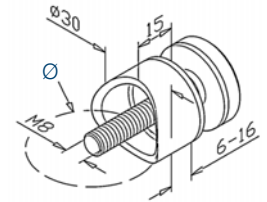

Adaptor connector - Tube **S L**

304 Indoor satin  **D Ø**

0507.424.304	2	42,4x2,0	42.4
0507.483.304	2	42,4x2,0	48.3
0508.424.304	2	42,4x2,6	42.4
0508.483.304	2	42,4x2,6	48.3
0509.483.304	2	48,3x2,6	48.3

316 Outdoor satin  **D Ø**

0507.424.316	2	42,4x2,0	42.4
0507.483.316	2	42,4x2,0	48.3
0508.424.316	2	42,4x2,6	42.4
0508.483.316	2	42,4x2,6	48.3
0509.483.316	2	48,3x2,6	48.3

Glass Adaptor Ø 30 - Flat **S**

304 Indoor satin  **Ø**

0517.000.304	4	
--------------	---	--

316 Outdoor satin  **Ø**

0517.000.316	4	
--------------	---	--

Glass adaptor Ø 30 - Tube **S**

304 Indoor satin  **Ø**

0517.426.304	4	42.4
0517.486.304	4	48.3