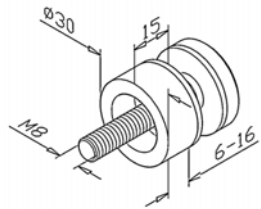

Adaptor connector - Flat **S L**

304 Indoor satin  **Ø**

0507.000.304	2	42,4x2,0
0508.000.304	2	42,4x2,6
0509.000.304	2	48,3x2,6

316 Outdoor satin  **Ø**

0507.000.316	2	42,4x2,0
0508.000.316	2	42,4x2,6
0509.000.316	2	48,3x2,6

Adaptor connector - Tube **S L**

304 Indoor satin  **D Ø**

0507.424.304	2	42,4x2,0	42.4
0507.483.304	2	42,4x2,0	48.3
0508.424.304	2	42,4x2,6	42.4
0508.483.304	2	42,4x2,6	48.3
0509.483.304	2	48,3x2,6	48.3

316 Outdoor satin  **D Ø**

0507.424.316	2	42,4x2,0	42.4
0507.483.316	2	42,4x2,0	48.3
0508.424.316	2	42,4x2,6	42.4
0508.483.316	2	42,4x2,6	48.3
0509.483.316	2	48,3x2,6	48.3

Glass Adaptor Ø 30 - Flat **S**

304 Indoor satin  **Ø**

0517.000.304	4	
--------------	---	--

316 Outdoor satin  **Ø**

0517.000.316	4	
--------------	---	--

Glass adaptor Ø 30 - Tube **S**

304 Indoor satin  **Ø**

0517.426.304	4	42.4
0517.486.304	4	48.3