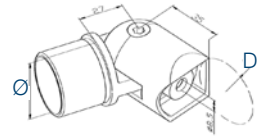

Adaptor connector - Flat **S L**

304 Indoor satin  **Ø**

0507.000.304	2	42,4x2,0
0508.000.304	2	42,4x2,6
0509.000.304	2	48,3x2,6

316 Outdoor satin  **Ø**

0507.000.316	2	42,4x2,0
0508.000.316	2	42,4x2,6
0509.000.316	2	48,3x2,6

Adaptor connector - Tube **S L**

304 Indoor satin  **D Ø**

0507.424.304	2	42,4x2,0	42.4
0507.483.304	2	42,4x2,0	48.3
0508.424.304	2	42,4x2,6	42.4
0508.483.304	2	42,4x2,6	48.3
0509.483.304	2	48,3x2,6	48.3