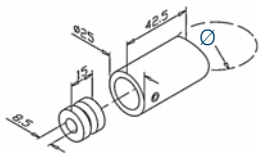

Adaptor

S

304 Indoor satin		Ø
0511.424.304	4	42,4
0511.483.304	4	48,3

316 Outdoor satin		Ø
0511.424.316	4	42,4
0511.483.316	4	48,3