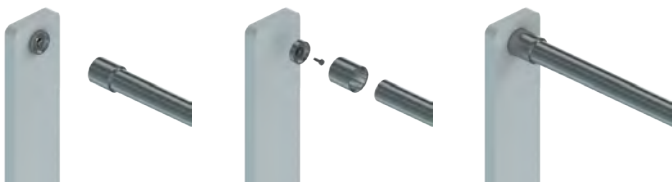

Wall adaptor

S

304 Indoor satin		Ø
0192.424.304	1	42,4
0192.483.304	1	48,3

316 Outdoor satin		Ø
0192.424.316	1	42,4
0192.483.316	1	48,3

Wall adaptor adjustable

S L

304 Indoor satin		D	Ø	H
0193.420.304	1	72	42,4x2,0	27
0193.426.304	1	72	42,4x2,6	27
0193.486.304	1	72	48,3x2,6	30

316 Outdoor satin		D	Ø	H
0193.420.316	1	72	42,4x2,0	27
0193.426.316	1	72	42,4x2,6	27
0193.486.316	1	72	48,3x2,6	30

Adaptor - Flat

S L

304 Indoor satin		Ø
0501.337.304	2	33,7x2,0
0501.420.304	2	42,4x2,0
0501.426.304	2	42,4x2,6
0501.480.304	2	48,3x2,0
0501.486.304	2	48,3x2,6