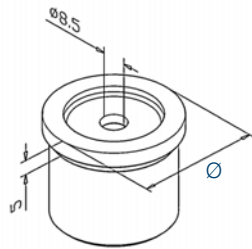

316 Outdoor mirror		D	Ø	H
0183.426.316#	1	95	42,4	30
0183.486.316#	1	100	48,3	35

Wall flange - connector

S L

304 Indoor satin		Ø
0184.420.304	1	42,4x2,0
0184.426.304	1	42,4x2,6
0184.483.304	1	48,3x2,6

316 Outdoor satin		Ø
0184.420.316	1	42,4x2,0
0184.426.316	1	42,4x2,6
0184.483.316	1	48,3x2,6

Wall adaptor

S

304 Indoor satin		Ø
0192.424.304	1	42,4
0192.483.304	1	48,3

316 Outdoor satin		Ø
0192.424.316	1	42,4
0192.483.316	1	48,3

Wall adaptor adjustable

S L

304 Indoor satin		D	Ø	H
0193.420.304	1	72	42,4x2,0	27
0193.426.304	1	72	42,4x2,6	27
0193.486.304	1	72	48,3x2,6	30

316 Outdoor satin		D	Ø	H
0193.420.316	1	72	42,4x2,0	27
0193.426.316	1	72	42,4x2,6	27
0193.486.316	1	72	48,3x2,6	30

Adaptor - Flat

S L

304 Indoor satin		Ø
0501.337.304	2	33,7x2,0
0501.420.304	2	42,4x2,0
0501.426.304	2	42,4x2,6
0501.480.304	2	48,3x2,0
0501.486.304	2	48,3x2,6

316 Outdoor satin		Ø
0501.337.316	2	33,7x2,0
0501.420.316	2	42,4x2,0
0501.426.316	2	42,4x2,6
0501.480.316	2	48,3x2,0
0501.486.316	2	48,3x2,6

Adaptor - Tube

S L

304 Indoor satin		D	Ø
0502.337.304	2	33,7x2,0	33,7
0503.424.304	2	42,4x2,0	42,4
0503.483.304	2	42,4x2,0	48,3
0504.424.304	2	42,4x2,6	42,4
0504.483.304	2	42,4x2,6	48,3
0505.483.304	2	48,3x2,0	48,3
0506.483.304	2	48,3x2,6	48,3