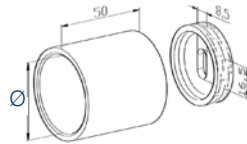

Wall flange

S

304 Indoor satin		D	Ø	H
0183.337.304	1	85	33,7	30
0183.426.304	1	95	42,4	30
0183.486.304	1	100	48,3	35

316 Outdoor satin		D	Ø	H
0183.337.316	1	85	33,7	30
0183.426.316	1	95	42,4	30
0183.486.316	1	100	48,3	35

316 Outdoor mirror		D	Ø	H
0183.426.316#	1	95	42,4	30
0183.486.316#	1	100	48,3	35

Wall flange - connector

S L

304 Indoor satin		Ø
0184.420.304	1	42,4x2,0
0184.426.304	1	42,4x2,6
0184.483.304	1	48,3x2,6

316 Outdoor satin		Ø
0184.420.316	1	42,4x2,0
0184.426.316	1	42,4x2,6
0184.483.316	1	48,3x2,6

Wall adaptor

S

304 Indoor satin		Ø
0192.424.304	1	42,4
0192.483.304	1	48,3

316 Outdoor satin		Ø
0192.424.316	1	42,4
0192.483.316	1	48,3

Wall adaptor adjustable

S L

304 Indoor satin		D	Ø	H
0193.420.304	1	72	42,4x2,0	27
0193.426.304	1	72	42,4x2,6	27
0193.486.304	1	72	48,3x2,6	30

316 Outdoor satin		D	Ø	H
0193.420.316	1	72	42,4x2,0	27
0193.426.316	1	72	42,4x2,6	27
0193.486.316	1	72	48,3x2,6	30

Adaptor - Flat

S L

304 Indoor satin		Ø
0501.337.304	2	33,7x2,0
0501.420.304	2	42,4x2,0
0501.426.304	2	42,4x2,6
0501.480.304	2	48,3x2,0
0501.486.304	2	48,3x2,6