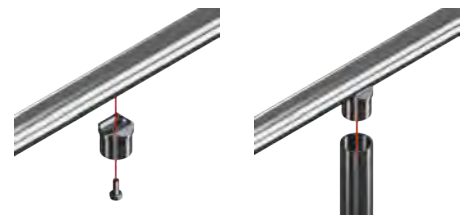

316 Outdoor mirror		D	Ø
0503.424.316#	2	42,4x2,0	42,4
0506.483.316#	2	48,3x2,6	48,3

Adaptor

S

304 Indoor satin		Ø
0511.424.304	4	42,4
0511.483.304	4	48,3

316 Outdoor satin		Ø
0511.424.316	4	42,4
0511.483.316	4	48,3