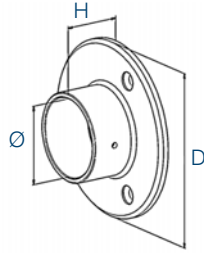

Wall flange

S

304 Indoor satin		D	Ø	H
0183.337.304	1	85	33,7	30
0183.426.304	1	95	42,4	30
0183.486.304	1	100	48,3	35

316 Outdoor satin		D	Ø	H
0183.337.316	1	85	33,7	30
0183.426.316	1	95	42,4	30
0183.486.316	1	100	48,3	35

316 Outdoor mirror		D	Ø	H
0183.426.316#	1	95	42,4	30
0183.486.316#	1	100	48,3	35

Wall flange - connector

S L

304 Indoor satin		Ø
0184.420.304	1	42,4x2,0
0184.426.304	1	42,4x2,6
0184.483.304	1	48,3x2,6

316 Outdoor satin		Ø
0184.420.316	1	42,4x2,0
0184.426.316	1	42,4x2,6
0184.483.316	1	48,3x2,6