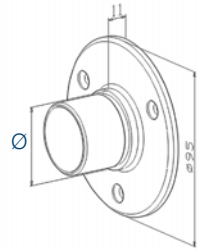

Wall flange

S

304 Indoor satin		D	Ø	H
0183.337.304	1	85	33,7	30
0183.426.304	1	95	42,4	30
0183.486.304	1	100	48,3	35

316 Outdoor satin		D	Ø	H
0183.337.316	1	85	33,7	30
0183.426.316	1	95	42,4	30
0183.486.316	1	100	48,3	35

316 Outdoor mirror		D	Ø	H
0183.426.316#	1	95	42,4	30
0183.486.316#	1	100	48,3	35

Wall flange - connector

S L

304 Indoor satin		Ø
0184.420.304	1	42,4x2,0
0184.426.304	1	42,4x2,6
0184.483.304	1	48,3x2,6

316 Outdoor satin		Ø
0184.420.316	1	42,4x2,0
0184.426.316	1	42,4x2,6
0184.483.316	1	48,3x2,6