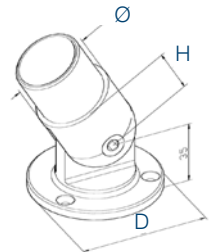

Wall adaptor

S

304 Indoor satin		Ø
0192.424.304	1	42,4
0192.483.304	1	48,3

316 Outdoor satin		Ø
0192.424.316	1	42,4
0192.483.316	1	48,3

Wall adaptor adjustable

S L

304 Indoor satin		D	Ø	H
0193.420.304	1	72	42,4x2,0	27
0193.426.304	1	72	42,4x2,6	27
0193.486.304	1	72	48,3x2,6	30

316 Outdoor satin		D	Ø	H
0193.420.316	1	72	42,4x2,0	27
0193.426.316	1	72	42,4x2,6	27
0193.486.316	1	72	48,3x2,6	30

Adaptor - Flat

S L

304 Indoor satin		Ø
0501.337.304	2	33,7x2,0
0501.420.304	2	42,4x2,0
0501.426.304	2	42,4x2,6
0501.480.304	2	48,3x2,0
0501.486.304	2	48,3x2,6