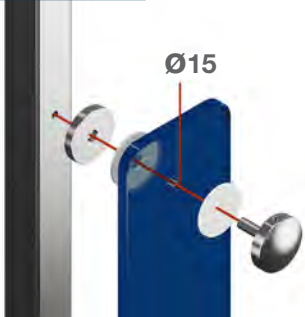

316 Outdoor satin  **D Ø**

0507.424.316	2	42,4x2,0	42.4
0507.483.316	2	42,4x2,0	48.3
0508.424.316	2	42,4x2,6	42.4
0508.483.316	2	42,4x2,6	48.3
0509.483.316	2	48,3x2,6	48.3

Glass Adaptor Ø 30 - Flat **S**

304 Indoor satin  **Ø**

0517.000.304	4	
--------------	---	--

316 Outdoor satin  **Ø**

0517.000.316	4	
--------------	---	--

Glass adaptor Ø 30 - Tube **S**

304 Indoor satin  **Ø**

0517.426.304	4	42.4
0517.486.304	4	48.3

316 Outdoor satin  **Ø**

0517.426.316	4	42.4
0517.486.316	4	48.3

0517

Glass adaptor - bar

S

304 Indoor satin

Ø

0517.120.304	4	12
0517.160.304	4	16