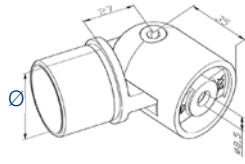

Adaptor connector - Flat **S L**

304 Indoor satin  **Ø**

0507.000.304	2	42,4x2,0
0508.000.304	2	42,4x2,6
0509.000.304	2	48,3x2,6

316 Outdoor satin  **Ø**

0507.000.316	2	42,4x2,0
0508.000.316	2	42,4x2,6
0509.000.316	2	48,3x2,6