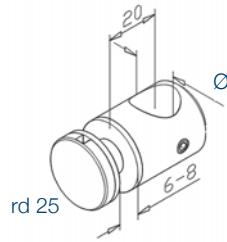

304 Indoor satin  **Ø**

0517.000.304	4	
--------------	---	--

316 Outdoor satin  **Ø**

0517.000.316	4	
--------------	---	--

Glass adaptor Ø 30 - Tube **S**

304 Indoor satin  **Ø**

0517.426.304	4	42.4
0517.486.304	4	48.3

316 Outdoor satin  **Ø**

0517.426.316	4	42.4
0517.486.316	4	48.3

0517

Glass adaptor - bar

S

304 Indoor satin

Ø

0517.120.304	4	12
0517.160.304	4	16

316 Outdoor satin

Ø

0517.120.316	4	12
0517.160.316	4	16

Glass adaptor Ø 30 - Flat

S

304 Indoor satin

D

0517.030.304	4	30
0517.040.304	4	40
0517.050.304	4	50