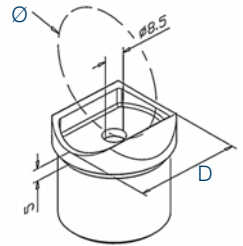

Wall adaptor

S

304 Indoor satin		Ø
0192.424.304	1	42,4
0192.483.304	1	48,3

316 Outdoor satin		Ø
0192.424.316	1	42,4
0192.483.316	1	48,3

Wall adaptor adjustable

S L

304 Indoor satin		D	Ø	H
0193.420.304	1	72	42,4x2,0	27
0193.426.304	1	72	42,4x2,6	27
0193.486.304	1	72	48,3x2,6	30

316 Outdoor satin		D	Ø	H
0193.420.316	1	72	42,4x2,0	27
0193.426.316	1	72	42,4x2,6	27
0193.486.316	1	72	48,3x2,6	30

Adaptor - Flat

S L

304 Indoor satin		Ø
0501.337.304	2	33,7x2,0
0501.420.304	2	42,4x2,0
0501.426.304	2	42,4x2,6
0501.480.304	2	48,3x2,0
0501.486.304	2	48,3x2,6

316 Outdoor satin		Ø
0501.337.316	2	33,7x2,0
0501.420.316	2	42,4x2,0
0501.426.316	2	42,4x2,6
0501.480.316	2	48,3x2,0
0501.486.316	2	48,3x2,6

Adaptor - Tube

S L

304 Indoor satin		D	Ø
0502.337.304	2	33,7x2,0	33,7
0503.424.304	2	42,4x2,0	42,4
0503.483.304	2	42,4x2,0	48,3
0504.424.304	2	42,4x2,6	42,4
0504.483.304	2	42,4x2,6	48,3
0505.483.304	2	48,3x2,0	48,3
0506.483.304	2	48,3x2,6	48,3