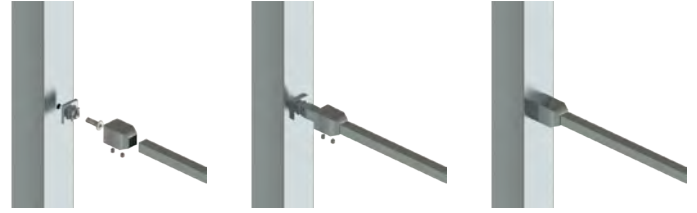

4525.404.304 1 40x40

Baluster clamp adjustable

S

304 Indoor satin

W H

4527.404.304 1 40x40 79

Bar holder - square

S