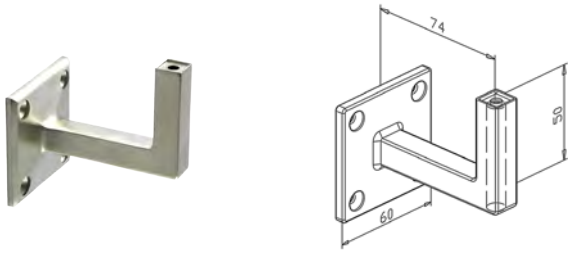

2

42,4

4321.483.304

2

48,3

Handrail bracket - Flat **S**

304 Indoor satin

4325.000.304 2