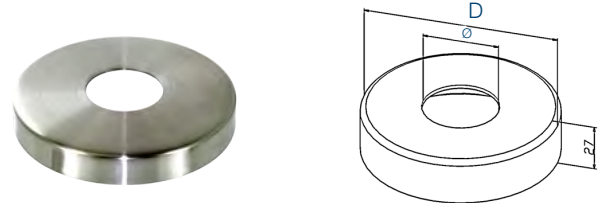

Flange cover

304 Indoor satin

D Ø

0186.337.304	2	105	33,7
0186.426.304	2	105	42,4
0186.486.304	2	105	48,3
0187.426.304	2	125	42,4
0187.486.304	2	125	48,3

316 Outdoor satin

D Ø

0186.337.316	2	105	33,7
0186.426.316	2	105	42,4
0186.486.316	2	105	48,3
0187.426.316	2	125	42,4
0187.486.316	2	125	48,3

316 Outdoor mirror

D Ø

0186.426.316#	2	105	42,4
0186.486.316#	2	105	48,3