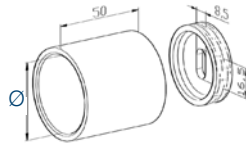

Wall adaptor

S