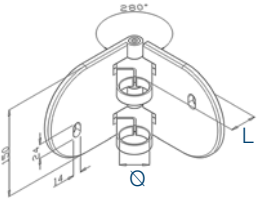

Baluster clamp adjustable 45/60 **S**