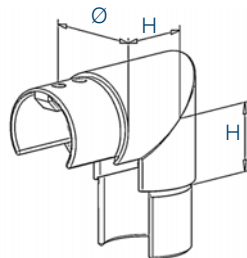

Ø

H

1202.425.316	2	42,4x1,5	30
1202.485.316	2	48,3x1,5	35
1202.605.316	2	60,3x1,5	40

316 Outdoor mirror

Ø

H

1202.425.316#	2	42,4x1,5	30
1202.485.316#	2	48,3x1,5	35

Tube connector vertical 90°