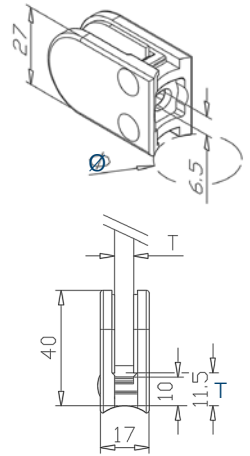

Glass clip model 07 - Tube **S**

304 Indoor satin			Ø
07.A2.254.01	4		25,4
07.A2.337.01	4		33,7
316 Outdoor satin			Ø
07.A4.254.01	4		25,4
07.A4.337.01	4		33,7
Zamac Stainless look			Ø
07.ZN.254.01	4		25,4
07.ZN.337.01	4		33,7

Glass clip model 07 - Flat **S**

Zamac Crude		
07.ZN.000.00	4	

Glass clip model 07 - Tube **S**

Zamac Crude			Ø
07.ZN.254.00	4		25,4
07.ZN.337.00	4		33,7