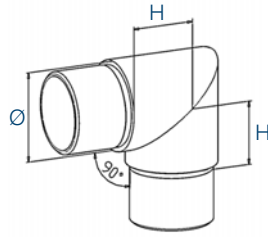

Tube connector 90°