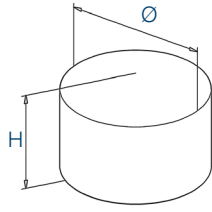

End Cap

304 Indoor satin

H

Ø

0242.420.304

2

25

42.4