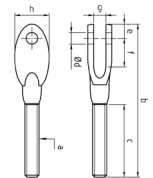

Fork external thread LH

316 Outdoor satin		A	B	C	Ød	E	F
1946-0600	1	M6	77	35	6	7,5	14
1946-0800	1	M8	77	35	6	7,5	14