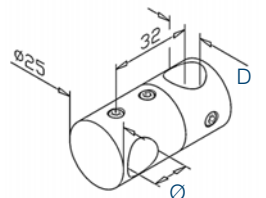

Crossbarholder Ø 25 - double **S**