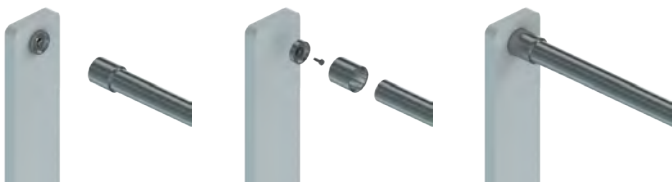

Wall flange

S

304 Indoor satin		D	Ø	H
0183.337.304	1	85	33,7	30
0183.426.304	1	95	42,4	30
0183.486.304	1	100	48,3	35

316 Outdoor satin		D	Ø	H
0183.337.316	1	85	33,7	30
0183.426.316	1	95	42,4	30
0183.486.316	1	100	48,3	35

316 Outdoor mirror		D	Ø	H
0183.426.316#	1	95	42,4	30
0183.486.316#	1	100	48,3	35

Wall flange - connector

S L

304 Indoor satin		Ø
0184.420.304	1	42,4x2,0
0184.426.304	1	42,4x2,6
0184.483.304	1	48,3x2,6

316 Outdoor satin		Ø
0184.420.316	1	42,4x2,0
0184.426.316	1	42,4x2,6
0184.483.316	1	48,3x2,6

Wall adaptor

S

304 Indoor satin		Ø
0192.424.304	1	42,4
0192.483.304	1	48,3

316 Outdoor satin		Ø
0192.424.316	1	42,4
0192.483.316	1	48,3

Wall adaptor adjustable

S L

304 Indoor satin		D	Ø	H
0193.420.304	1	72	42,4x2,0	27
0193.426.304	1	72	42,4x2,6	27
0193.486.304	1	72	48,3x2,6	30

316 Outdoor satin		D	Ø	H
0193.420.316	1	72	42,4x2,0	27
0193.426.316	1	72	42,4x2,6	27
0193.486.316	1	72	48,3x2,6	30