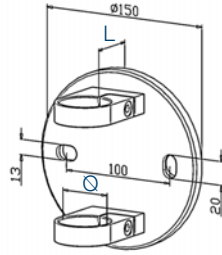

Baluster clamp 45/60 RD 150 **S**

304 Indoor satin		L	Ø
0521.424.304	1	45	42,4
0521.483.304	1	45	48,3

316 Outdoor satin		L	Ø
0521.424.316	1	45	42,4
0521.483.316	1	45	48,3
0522.424.316	1	60	42,4
0522.483.316	1	60	48,3

316 Outdoor mirror		L	Ø
0521.424.316#	1	45	42,4
0521.483.316#	1	45	48,3