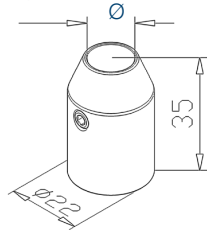

Crossbarholder connector Ø 25 - Tube **S**

304 Indoor satin		D	Ø
0615.424.304	8	42.4	14
0615.483.304	8	48.3	14

316 Outdoor satin		D	Ø
0615.424.316	8	42.4	14
0615.483.316	8	48.3	14

Bar holder Ø 22 - Flat

S