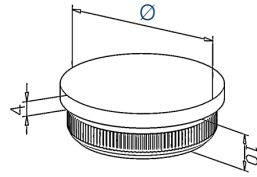

Endcap flat - QuickFix

H