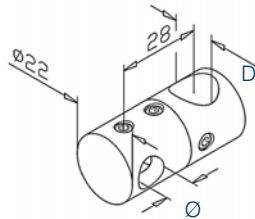

Crossbarholder Ø 22 - double **S**