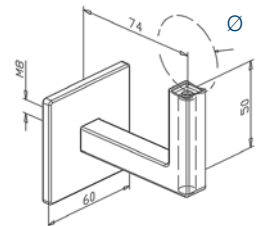

Handrail bracket - tube

S

304 Indoor satin

Ø

4321.424.304

2

42,4

4321.483.304

2

48,3