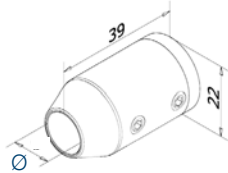

Bar holder Ø 22 - Flat

S