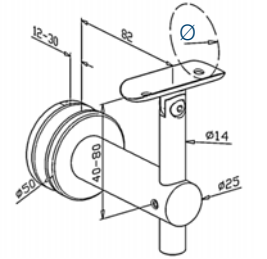

Glass handrail support adjustable - Tube **S**

304 Indoor satin		Ø
0406.420.304	2	42,4
0406.480.304	2	48,3

316 Outdoor satin		Ø
0406.420.316	2	42,4
0406.480.316	2	48,3