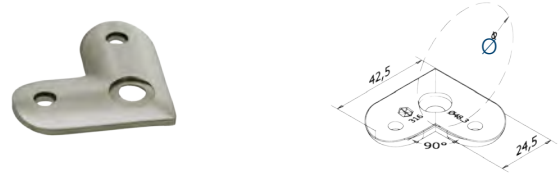

Railing saddle - Tube - 90°

S

304 Indoor satin

3340.337.304	2	Ø
3340.337.304	2	33,7
3340.424.304	2	42,4
3340.483.304	2	48,3

316 Outdoor satin

3340.337.316	2	Ø
3340.337.316	2	33,7
3340.424.316	2	42,4
3340.483.316	2	48,3