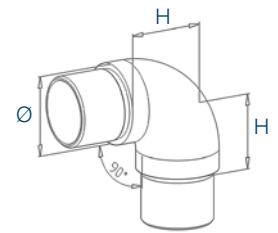

Tube connector 90°

304 Indoor satin		Ø	H
0207.337.304	2	33,7x2,0	25
0207.420.304	2	42,4x2,0	40
0207.426.304	2	42,4x2,6	40
0207.480.304	2	48,3x2,0	45
0207.486.304	2	48,3x2,6	45
0207.603.304	2	60,3x2,0	60

316 Outdoor satin		Ø	H
0207.337.316	2	33,7x2,0	25
0207.420.316	2	42,4x2,0	40
0207.426.316	2	42,4x2,6	40
0207.480.316	2	48,3x2,0	45
0207.486.316	2	48,3x2,6	45
0207.603.316	2	60,3x2,0	60