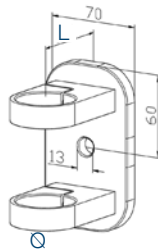

Baluster clamp 45 - 120mm **S**

316 Outdoor satin		L	Ø
0533.424.316	1	45	42,4
0533.483.316	1	45	48,3