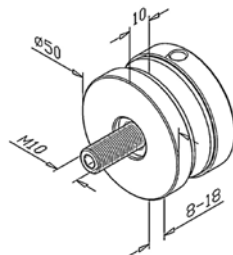

Glass adaptor Ø 50 - Flat

S