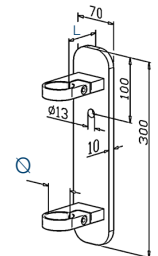

Baluster clamp 45/60 - 300mm **S**

316 Outdoor satin		L	Ø
0523.424.316	1	45	42,4
0523.483.316	1	45	48,3
0524.424.316	1	60	42,4
0524.483.316	1	60	48,3