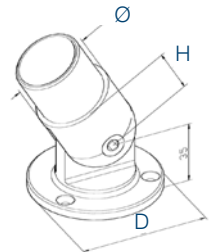

Wall adaptor adjustable

S L

304 Indoor satin		D	Ø	H
0193.420.304	1	72	42,4x2,0	27
0193.426.304	1	72	42,4x2,6	27
0193.486.304	1	72	48,3x2,6	30

316 Outdoor satin		D	Ø	H
0193.420.316	1	72	42,4x2,0	27
0193.426.316	1	72	42,4x2,6	27
0193.486.316	1	72	48,3x2,6	30