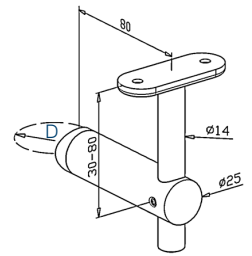

Ø

0405.420.316# 2 42,4

0405.480.316# 2 48,3

Handrail support - Flat - Flat **S**

304 Indoor satin	
0301.000.304	2

316 Outdoor satin	
0301.000.316	2

Handrail support - Tube - Flat **S**

304 Indoor satin		D
0302.000.304	2	42,4
0303.000.304	2	48,3