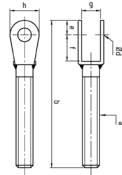

Turnbuckle barrel LH/RH

316 Outdoor		A	B	Ød
1875-0600	1	M6	92	10
1875-0800	1	M8	112	13,5

Fork with external thread RH

316 Outdoor		A	B	C	Ød	E	F	G
1871-0600	1	M6	73	47	5	6	12	7,5
1871-0800	1	M8	86	57	6	7	13	10