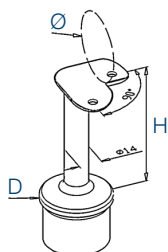

Handrail support - Tube **L S**

304 Indoor satin **D** **Ø** **H**

0341.429.304	2	33,7x2,0	42,4	79
0342.429.304	2	42,4x2,0	42,4	79
0342.489.304	2	42,4x2,0	48,3	79
0343.429.304	2	42,4x2,6	42,4	79
0343.489.304	2	42,4x2,6	48,3	79
0345.429.304	2	48,3x2,6	42,4	81
0345.489.304	2	48,3x2,6	48,3	81

316 Outdoor satin **D** **Ø** **H**

0341.429.316	2	33,7x2,0	42,4	79
0342.429.316	2	42,4x2,0	42,4	79
0342.489.316	2	42,4x2,0	48,3	79
0343.429.316	2	42,4x2,6	42,4	79
0343.489.316	2	42,4x2,6	48,3	79
0345.429.316	2	48,3x2,6	42,4	81
0345.489.316	2	48,3x2,6	48,3	81

316 Outdoor mirror **D** **Ø** **H**

0342.429.316#	2	42,4x2,0	42,4	79
0342.489.316#	2	42,4x2,0	48,3	81