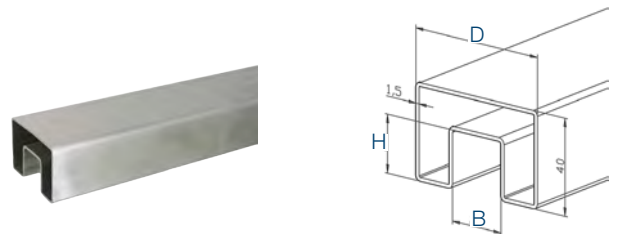

304 Indoor satin		H	H2	B	D
2070442	6 mtr	26	40	33	80
2073101	6 mtr	26	40	33	110

316 Outdoor satin		H	H2	B	D
2073100	6 mtr	26	40	33	80
2073102	6 mtr	26	40	33	110

Square slotted tube

304 Indoor satin		H	B	D
2073103	6 mtr	24	24	60
2081484	6 mtr	24	24	40