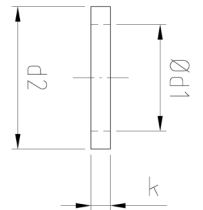

Flat washer

316 Outdoor		Ød1	Ød2	K
1896-0600	1	M6	11	1,6
1896-0800	1	M8	15	1,6