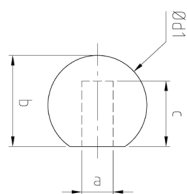

Ball end RH thread

316 Outdoor satin		A	B	C	Ød1
1898-0600-01	1	M6	18,8	10	20
1898-0800-01	1	M8	22,4	12	24