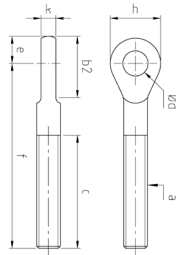

Eye With External thread RH

316 Outdoor		A	B	C	Ød	E	F
1885-0600	1	M6	16	47	6,5	7	61
1885-0800	1	M8	21	57	8,5	8,5	78