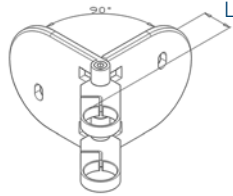

Baluster clamp adjustable 45/60 **S**