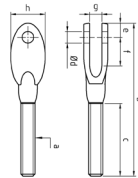

Fork external thread RH

316 Outdoor satin		A	B	C	Ød	E	F
1945-0600	1	M6	77	35	6	7,5	14
1945-0800	1	M8	77	35	6	7,5	14