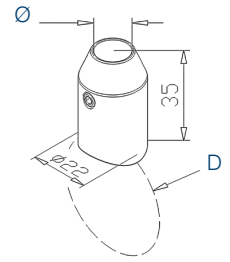

Bar holder Ø 22 - Tube

S