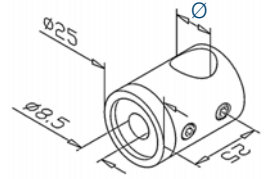

0589.180.304

L

3000

0581.180.304

Crossbarholder Ø 22 - Flat **S**

304 Indoor satin		Ø
0601.000.304	10	10
0602.000.304	10	12

316 Outdoor satin		Ø
0601.000.316	10	10
0602.000.316	10	12

Crossbarholder Ø 25 - Flat **S**