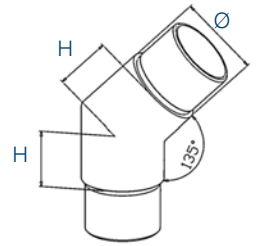

Tube connector 135°