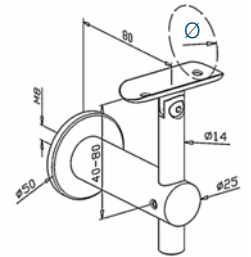

0305.420.316 2 42,4

0305.480.316 2 48,3

316 Outdoor
mirror

Ø

0305.420.316# 2 42,4

0305.480.316# 2 48,3

Handrail support adjustable - Tube **S**

304 Indoor
satin