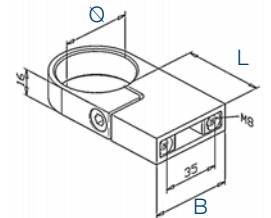

Tube clamp 50 **S**

304 Indoor satin		B	L	Ø
0526.424.304	2	55	50	42,4
0526.483.304	2	55	50	48,3

316 Outdoor satin		B	L	Ø
0526.424.316	2	55	50	42,4
0526.483.316	2	55	50	48,3