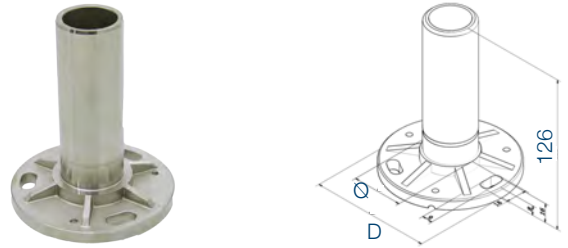

Baluster post to glue

S L

304 Indoor satin

D B Ø

0188.337.304	2	100	75	33,7x2,0
0188.420.304	2	100	75	42,4x2,0
0188.480.304	2	100	75	48,3x2,0
0188.486.304	2	100	75	48,3x2,6

316 Outdoor satin

D B Ø

0188.337.316	2	100	75	33,7x2,0
0188.420.316	2	100	75	42,4x2,0
0188.480.316	2	100	75	48,3x2,0
0188.486.316	2	100	75	48,3x2,6