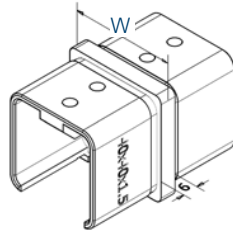

316 Outdoor satin		D	H	W
4183.404.316	2	95x95	28 mm	40x40x1,5
4183.640.316	2	100x80	28 mm	60x40x1,5

Tube connector square

L

304 Indoor satin		W
4201.404.304	2	40x40x1,5
4201.640.304	2	60x40x1,5

316 Outdoor satin		W
4201.404.316	2	40x40x1,5
4201.640.316	2	60x40x1,5