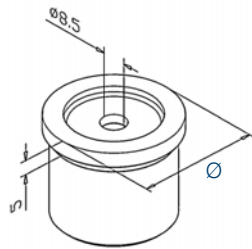

Adaptor - Flat

S L