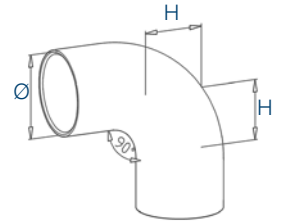

End scroll

304 Indoor satin

H

Ø

0243.420.304

2

65

42.4