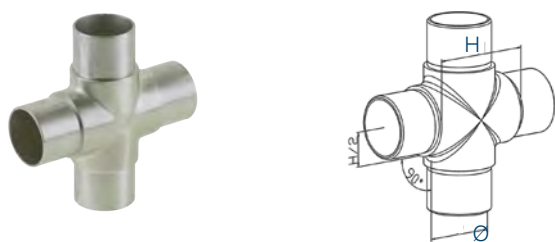

Tube connector Cross **L**

304 Indoor satin		Ø	H
0210.420.304	1	42,4x2,0	60
0210.426.304	1	42,4x2,6	60
0210.486.304	1	48,3x2,6	70

316 Outdoor satin		Ø	H
0210.420.316	1	42,4x2,0	60
0210.426.316	1	42,4x2,6	60
0210.486.316	1	48,3x2,6	70