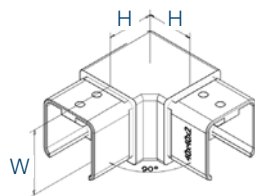

End Cap square

L

304 Indoor satin		W
4112.404.304	2	40x40x1,5
4112.640.304	2	60x40x1,5

316 Outdoor satin		W
4112.404.316	2	40x40x1,5
4112.640.316	2	60x40x1,5

Tube connector 90° horizontal

L

304 Indoor satin		W	H
4202.404.304	2	40x40x1,5	50
4202.640.304	2	60x40x1,5	70