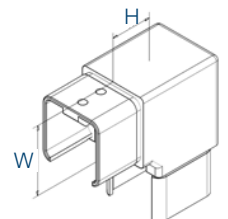

Tube connector 90° vertical

L

304 Indoor satin		W	H
4203.404.304	2	40x40x1,5	30
4203.640.304	2	60x40x1,5	30

316 Outdoor satin		W	H
4203.404.316	2	40x40x1,5	30
4203.640.316	2	60x40x1,5	30