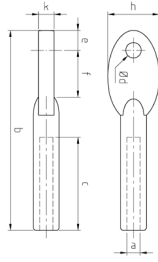

Ball end RH thread

316 Outdoor satin		A	B	C	Ød1
1898-0600-01	1	M6	18,8	10	20
1898-0800-01	1	M8	22,4	12	24

Eye internal thread RH

316 Outdoor satin		A	B	C	Ød	E	F
1906-0600	1	M6	78	40	6	8	19
1906-0800	1	M8	78	40	6	8	19