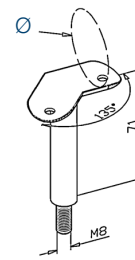

Handrail support M8 - Tube135° **S**

304 Indoor satin		Ø
0361.425.304	2	42,4
0361.485.304	2	48,3

316 Outdoor satin		Ø
0361.425.316	2	42,4
0361.485.316	2	48,3