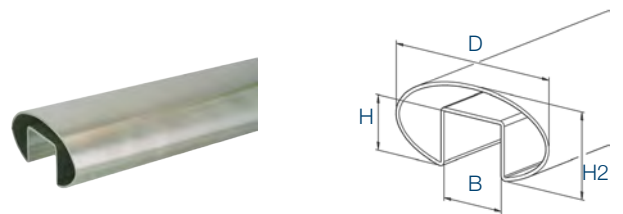

304 Indoor satin		H	H2	B	D
2070442	6 mtr	26	40	33	80
2073101	6 mtr	26	40	33	110

316 Outdoor satin		H	H2	B	D
2073100	6 mtr	26	40	33	80
2073102	6 mtr	26	40	33	110

Square slotted tube

304 Indoor satin		H	B	D
2073103	6 mtr	24	24	60
2081484	6 mtr	24	24	40