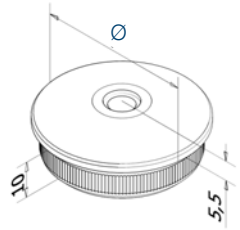

304 Indoor satin

5303.068.304	2	M6	H
5303.068.304	2	M6	68
5303.125.304	2	M6	125

316 Outdoor satin

5303.068.316	2	M6	H
5303.068.316	2	M6	68
5303.125.316	2	M6	125

End Cap Arched - QuickFix **H**

304 Indoor satin				Ø
0124.337.304	2	M6		33,7x2,0
0124.420.304	2	M6		42,4x2,0
0124.426.304	2	M6		42,4x2,6
0124.480.304	2	M6		48,3x2,0
0124.486.304	2	M6		48,3x2,6