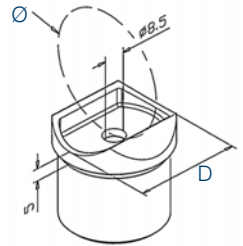

Adaptor - Tube

S L