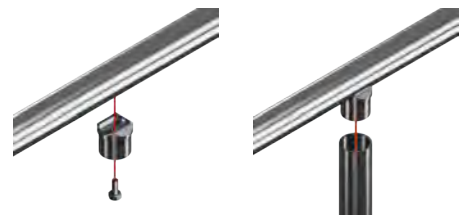

316 Outdoor mirror		D	Ø
0503.424.316#	2	42,4x2,0	42,4
0506.483.316#	2	48,3x2,6	48,3

Adaptor

S

304 Indoor satin		Ø
0511.424.304	4	42,4
0511.483.304	4	48,3

316 Outdoor satin		Ø
0511.424.316	4	42,4
0511.483.316	4	48,3