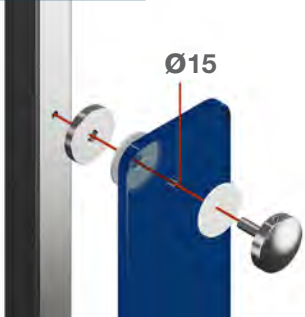

Adaptor connector - Flat **S L**

304 Indoor satin		Ø
0507.000.304	2	42,4x2,0
0508.000.304	2	42,4x2,6
0509.000.304	2	48,3x2,6

316 Outdoor satin		Ø
0507.000.316	2	42,4x2,0
0508.000.316	2	42,4x2,6
0509.000.316	2	48,3x2,6

Adaptor connector - Tube **S L**

304 Indoor satin		D	Ø
0507.424.304	2	42,4x2,0	42.4
0507.483.304	2	42,4x2,0	48.3
0508.424.304	2	42,4x2,6	42.4
0508.483.304	2	42,4x2,6	48.3
0509.483.304	2	48,3x2,6	48.3

316 Outdoor satin		D	Ø
0507.424.316	2	42,4x2,0	42.4
0507.483.316	2	42,4x2,0	48.3
0508.424.316	2	42,4x2,6	42.4
0508.483.316	2	42,4x2,6	48.3
0509.483.316	2	48,3x2,6	48.3

Glass Adaptor Ø 30 - Flat **S**

304 Indoor satin		Ø
0517.000.304	4	

316 Outdoor satin		Ø
0517.000.316	4	

Glass adaptor Ø 30 - Tube **S**

304 Indoor satin		Ø
0517.426.304	4	42.4
0517.486.304	4	48.3

316 Outdoor satin		Ø
0517.426.316	4	42.4
0517.486.316	4	48.3

0517