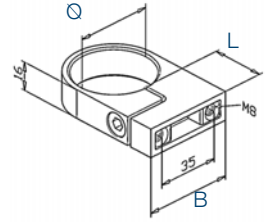

Tube clamp 35 **S**

304 Indoor satin		B	L	Ø
0525.424.304	2	50	35	42,4
0525.483.304	2	50	35	48,3

316 Outdoor satin		B	L	Ø
0525.424.316	2	50	35	42,4
0525.483.316	2	50	35	48,3