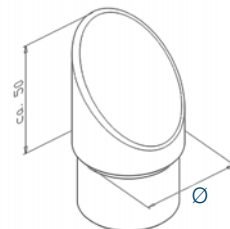

End scroll - 45°

L

304 Indoor satin

		Ø
0104.420.304	2	42,4x2,0
0104.426.304	2	42,4x2,6
0104.486.304	2	48,3x2,6

316 Outdoor satin

		Ø
0104.420.316	2	42,4x2,0
0104.426.316	2	42,4x2,6
0104.486.316	2	48,3x2,6