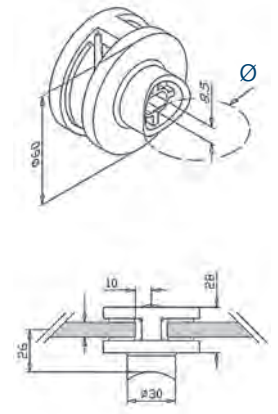

Glass clip model 09 - Tube **S**

316 Outdoor satin		Ø
09.A4.042.01	4	42,4
09.A4.048.01	4	48,3