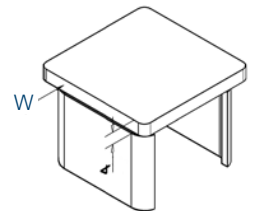

End Cap square

L

304 Indoor satin		W
4112.404.304	2	40x40x1,5
4112.640.304	2	60x40x1,5

316 Outdoor satin		W
4112.404.316	2	40x40x1,5
4112.640.316	2	60x40x1,5