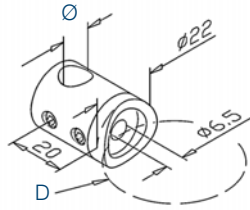

Crossbarholder end left Ø 22 - Tube **S**