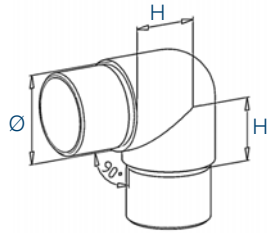

Tube connector 90°

304 Indoor satin		Ø	H
0205.420.304	2	42,4x2,0	30
0205.426.304	2	42,4x2,6	30
0205.480.304	2	48,3x2,0	35
0205.486.304	2	48,3x2,6	35
0205.603.304	2	60,3x2,0	40

316 Outdoor satin		Ø	H
0205.420.316	2	42,4x2,0	30
0205.426.316	2	42,4x2,6	30
0205.480.316	2	48,3x2,0	35
0205.486.316	2	48,3x2,6	35
0205.603.316	2	60,3x2,0	40

316 Outdoor mirror		Ø	H
0205.420.316#	2	42,4x2,0	30
0205.486.316#	2	48,3x2,6	35