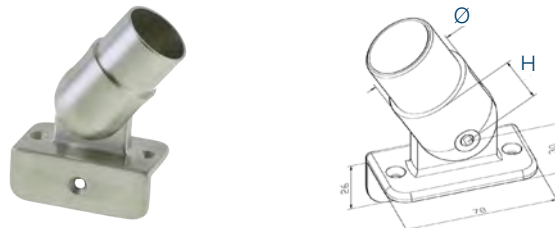

Wall connector adjustable **L S**

304 Indoor satin		Ø	H
0231.420.304	2	42,4x2,0	27
0231.426.304	2	42,4x2,6	27
0231.486.304	2	48,3x2,6	27

316 Outdoor satin		Ø	H
0231.420.316	2	42,4x2,0	27
0231.426.316	2	42,4x2,6	27
0231.486.316	2	48,3x2,6	27