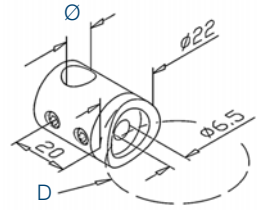

Crossbarholder end right Ø 22-Tube **S**