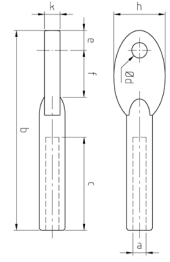

Eye internal thread LH

316 Outdoor satin		A	B	C	Ød	E	F
1907-0600	1	M6	78	40	6	8	19
1907-0800	1	M8	78	40	6	8	19