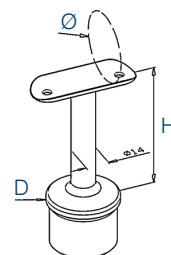

Handrail support - Tube **L S**

304 Indoor satin **D** **Ø** **H**

0341.337.304	2	33,7x2,0	33,7	79
0341.420.304	2	33,7x2,0	42,4	79
0342.420.304	2	42,4x2,0	42,4	79
0342.480.304	2	42,4x2,0	48,3	79
0343.420.304	2	42,4x2,6	42,4	79
0343.480.304	2	42,4x2,6	48,3	79
0344.420.304	2	48,3x2,0	42,4	80
0344.480.304	2	48,3x2,0	48,3	80
0345.420.304	2	48,3x2,6	42,4	81
0345.480.304	2	48,3x2,6	48,3	81

316 Outdoor satin **D** **Ø** **H**

0341.337.316	2	33,7x2,0	33,7	79
0341.420.316	2	33,7x2,0	42,4	79
0342.420.316	2	42,4x2,0	42,4	79
0342.480.316	2	42,4x2,0	48,3	79
0343.420.316	2	42,4x2,6	42,4	79
0343.480.316	2	42,4x2,6	48,3	79
0344.420.316	2	48,3x2,0	42,4	80
0344.480.316	2	48,3x2,0	48,3	80
0345.420.316	2	48,3x2,6	42,4	81
0345.480.316	2	48,3x2,6	48,3	81

316 Outdoor mirror **D** **Ø** **H**

0342.420.316#	2	42,4x2,0	42,4	79
0342.480.316#	2	42,4x2,0	48,3	79
0345.420.316#	2	48,3x2,6	42,4	81
0345.480.316#	2	48,3x2,6	48,3	81