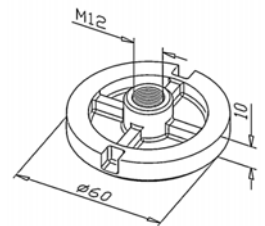

Baluster post

S

Threaded adaptor

S W

304 Indoor satin

Ø

5501.420.304	2	42,4x2,0
5501.426.304	2	42,4x2,6
5501.486.304	2	48,3x2,6

316 Outdoor satin

Ø

5501.420.316	2	42,4x2,0
5501.426.316	2	42,4x2,6
5501.486.316	2	48,3x2,6

304 Indoor satin

Ø

0163.420.304	2	42,4x2,0

316 Outdoor satin

Ø

0163.420.316	2	42,4x2,0

Flange

S

Screw cap

S

304 Indoor satin

Ø

5506.426.304	2	42,4
5506.486.304	2	48,3

304 Indoor satin

5506.600.304	2	

316 Outdoor satin

5506.600.316	2	

316 Outdoor satin

Ø

5506.426.304	2	42,4
5506.486.304	2	48,3