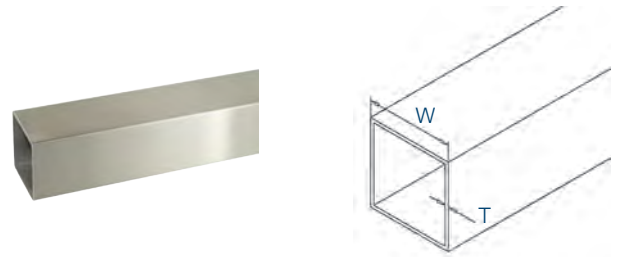

Tube square / rectangular

304 Indoor satin		W	T
2074354	6 mtr	40x40	2

Diverse afmetingen op aanvraag