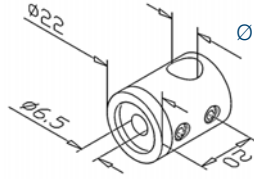

0589.180.304

L

3000

0581.180.304

Crossbarholder Ø 22 - Flat **S**

304 Indoor satin		Ø
0601.000.304	10	10
0602.000.304	10	12

316 Outdoor satin		Ø
0601.000.316	10	10
0602.000.316	10	12

Crossbarholder Ø 25 - Flat **S**