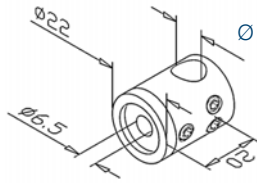

Crossbarholder connector Ø 22 - Flat **S**