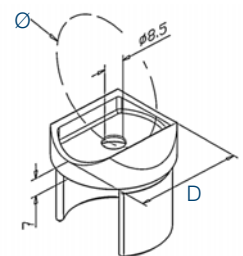

Adaptor

L S

304 Indoor satin		D	Ø
1502.424.304	2	42,4x1,5	42,4
1502.483.304	2	42,4x1,5	48,3
1503.483.304	2	48,3x1,5	48,3

316 Outdoor satin		D	Ø
1502.424.316	2	42,4x1,5	42,4
1502.483.316	2	42,4x1,5	48,3
1503.483.316	2	48,3x1,5	48,3