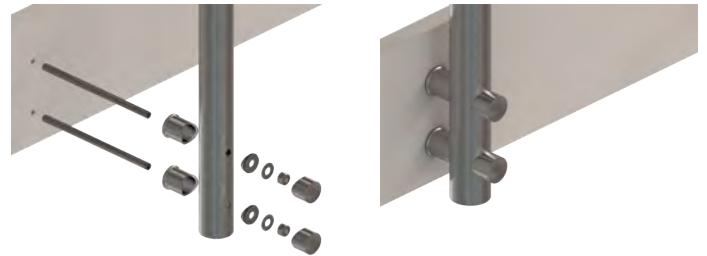

Baluster clamp adjustable 45/60 **S**

304 Indoor satin			L	Ø
0527.424.304	1		45	42,4
0527.483.304	1		45	48,3
0528.424.304	1		60	42,4
0528.483.304	1		60	48,3

316 Outdoor satin			L	Ø
0527.424.316	1		45	42,4
0527.483.316	1		45	48,3
0528.424.316	1		60	42,4
0528.483.316	1		60	48,3

Baluster clamp **S**

304 Indoor satin			Ø
0529.424.304	1		42,4
0529.483.304	1		48,3

316 Outdoor satin			Ø
0529.424.316	1		42,4
0529.483.316	1		48,3