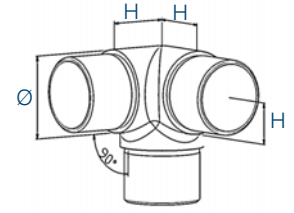

Tube connector T-90°