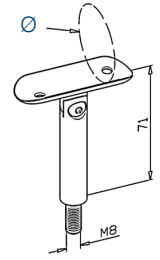

Handrail support M8 adjustable - Tube **S**

304 Indoor satin		Ø

0461.420.304	2	42,4
0461.480.304	2	48,3
0461.603.304	2	60,3

316 Outdoor satin		Ø

0461.420.316	2	42,4
0461.480.316	2	48,3