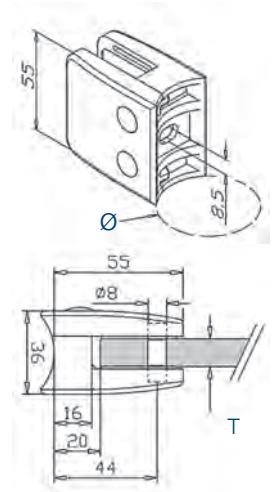

Glass clip model 06 - Tube **S**

304 Indoor satin		Ø
06.A2.042.01	4	42,4
06.A2.048.01	4	48,3
316 Outdoor satin		Ø
06.A4.042.01	4	42,4
06.A4.048.01	4	48,3
316 Outdoor Mirror		Ø
06.A4.042.01#	4	42,4
06.A4.048.01#	4	48,3
Zamac Stainless look		Ø
06.ZN.042.01	4	42,4
06.ZN.048.01	4	48,3