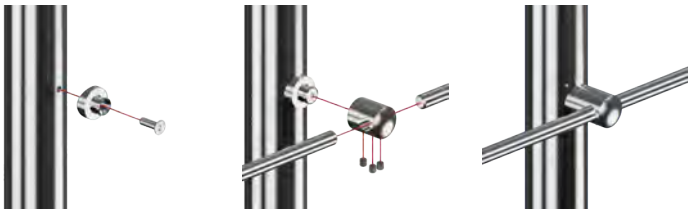

Crossbarholder connector Ø 22 - Flat **S**

304 Indoor satin		Ø
0610.000.304	10	10

316 Outdoor satin		Ø
0610.000.316	10	10

Crossbarholder connector Ø 25 - Flat **S**

304 Indoor satin		Ø
0615.000.304	8	14

316 Outdoor satin		Ø
0615.000.316	8	14

Crossbarholder connector Ø 22 - Tube **S**

304 Indoor satin		D	Ø
0610.424.304	10	42.4	10
0610.483.304	10	48.3	10
0611.424.304	10	42.4	12
0611.483.304	10	48.3	12

316 Outdoor satin		D	Ø
0610.424.316	10	42.4	10
0611.424.316	10	42.4	12
0611.483.316	10	48.3	12

Crossbarholder connector Ø 25 - Tube **S**

304 Indoor satin		D	Ø
0615.424.304	8	42.4	14
0615.483.304	8	48.3	14

316 Outdoor satin		D	Ø
0615.424.316	8	42.4	14
0615.483.316	8	48.3	14