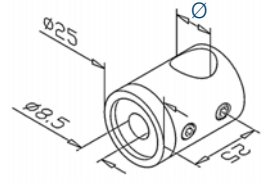

Crossbarholder connector Ø 25 - Flat **S**