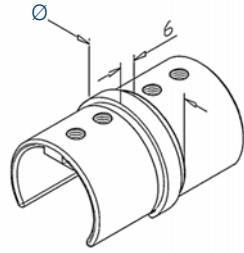

Tube connector