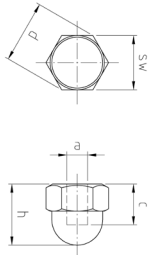

Dome nut RH

316 Outdoor		A	SW	C	H
1894-0600	1	M6	10	6	12
1894-0800	1	M8	13	8,5	15