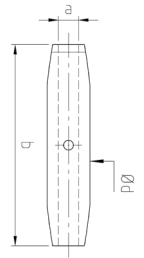

Turnbuckle barrel LH/RH

316 Outdoor		A	B	Ød
1875-0600	1	M6	92	10
1875-0800	1	M8	112	13,5

Fork with external thread RH

316 Outdoor		A	B	C	Ød	E	F	G
1871-0600	1	M6	73	47	5	6	12	7,5
1871-0800	1	M8	86	57	6	7	13	10