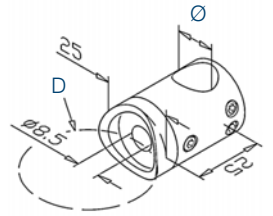

Crossbarholder connector Ø 25 - Tube **S**

304 Indoor satin		D	Ø
0615.424.304	8	42.4	14
0615.483.304	8	48.3	14

316 Outdoor satin		D	Ø
0615.424.316	8	42.4	14
0615.483.316	8	48.3	14