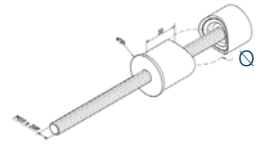

Baluster clamp **S**