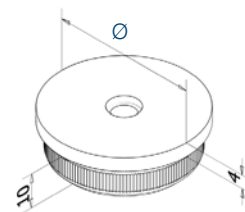

Endcap flat - QuickFix **H**

304 Indoor satin				Ø
0125.337.304	2	M6		33,7x2,0
0125.420.304	2	M6		42,4x2,0
0125.426.304	2	M6		42,4x2,6
0125.480.304	2	M6		48,3x2,0
0125.486.304	2	M6		48,3x2,6

316 Outdoor satin				Ø
0125.337.316	2	M6		33,7x2,0
0125.420.316	2	M6		42,4x2,0
0125.426.316	2	M6		42,4x2,6
0125.480.316	2	M6		48,3x2,0
0125.486.316	2	M6		48,3x2,6