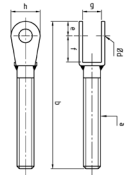

Fork with external thread LH

316 Outdoor		A	B	C	Ød	E	F	G
1872-0600	1	M6	73	47	5	6	12	7,5
1872-0800	1	M8	86	57	6	7	13	10