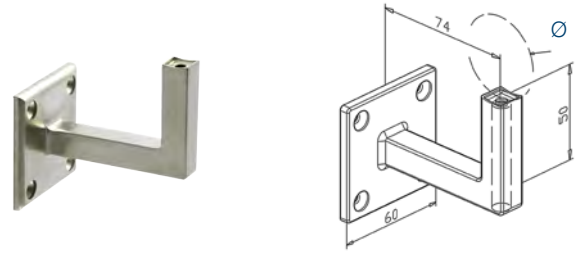

Handrail bracket - Tube **S**

304 Indoor satin

4325.420.304 2
4325.480.304 2

Ø

42,4
48,3