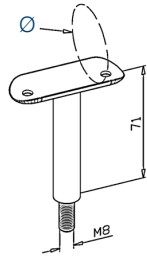

Handrail support M8 - Tube **S**

304 Indoor satin		Ø

0361.420.304	2	42,4
0361.480.304	2	48,3

316 Outdoor satin		Ø

0361.420.316	2	42,4
0361.480.316	2	48,3