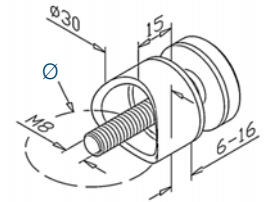

Glass adaptor Ø 30 - Tube **S**