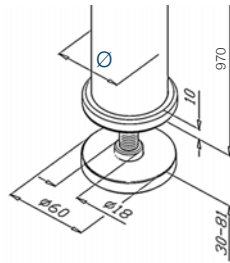

Baluster post

S