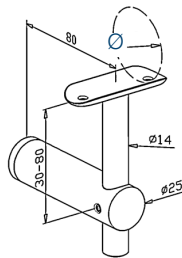

Handrail support - Flat - Tube **S**

304 Indoor satin		$\emptyset$
0301.420.304	2	42,4
0301.480.304	2	48,3

316 Outdoor satin		$\emptyset$
0301.420.316	2	42,4
0301.480.316	2	48,3