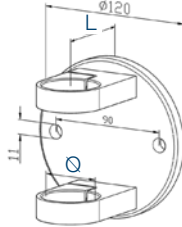

Baluster clamp 45 - RD 120 mm **S**

316 Outdoor satin		L	Ø
0531.424.316	1	45	42,4
0531.483.316	1	45	48,3