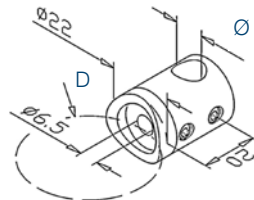

Crossbarholder Ø 22-Tube **S**

304 Indoor satin		D	Ø
0601.424.304	8	42,4	10
0602.424.304	8	42,4	12
0602.483.304	8	48,3	12

316 Outdoor satin		D	Ø
0601.424.316	8	42,4	10
0602.424.316	8	42,4	12
0602.483.316	8	48,3	12