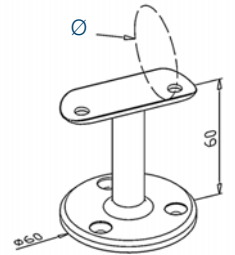

Handrail support - Tube **S**

304 Indoor satin		Ø

0391.420.304	2	42,4
0391.480.304	2	48,3

316 Outdoor satin		Ø

0391.420.316	2	42,4
0391.480.316	2	48,3