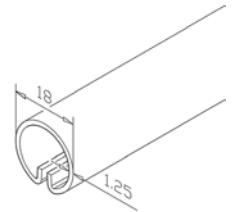

Tube Rd 18 mm

L