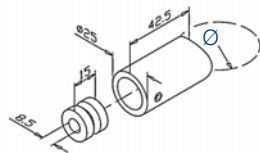

Adaptor

S

304 Indoor satin		Ø
0511.424.304	4	42,4
0511.483.304	4	48,3

316 Outdoor satin		Ø
0511.424.316	4	42,4
0511.483.316	4	48,3