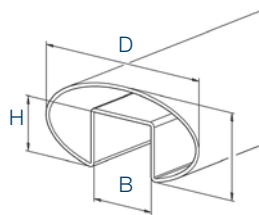

Oval slotted tube

304 Indoor satin		H	B	D	L
2070442	6	26	33	80x40x1,5	6000
2073101	6	26	33	110x40x1,5	6000

316 Outdoor satin		H	B	D	L
2073100	6	26	33	80x40x1,5	6000
2073102	6	26	33	110x40x1,5	6000