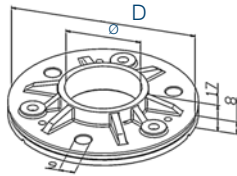

Welding flange

S W

304 Indoor satin		D	B	Ø
0182.426.304	2	105	80	42,4
0182.486.304	2	115	90	48,3

316 Outdoor satin		D	B	Ø
0182.426.316	2	105	80	42,4
0182.486.316	2	115	90	48,3