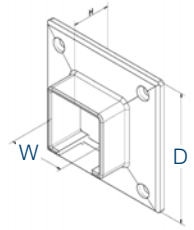

Wall flange square

L S

304 Indoor satin		D	H	W
4183.404.304	2	95x95	28 mm	40x40x1,5
4183.640.304	2	100x80	28 mm	60x40x1,5

316 Outdoor satin		D	H	W
4183.404.316	2	95x95	28 mm	40x40x1,5
4183.640.316	2	100x80	28 mm	60x40x1,5