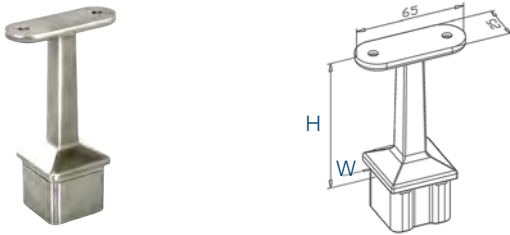

Handrail bracket - Tube **S**

304 Indoor satin

4325.420.304 2
4325.480.304 2

Ø

42,4
48,3

Handrail Support - Flat **L S**

304 Indoor satin

4342.000.304 2