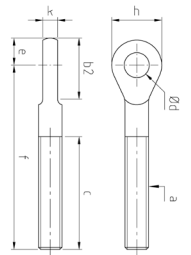

Eye With External thread LH

316 Outdoor		A	B	C	Ød	E	F
1886-0600	1	M6	16	47	6,5	7	61
1886-0800	1	M8	21	57	8,5	8,5	78