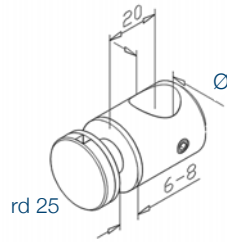

Glass adaptor - bar

S