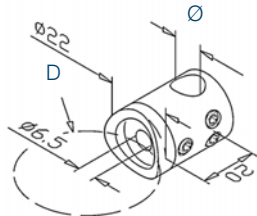

Crossbarholder connector Ø 22 - Tube **S**