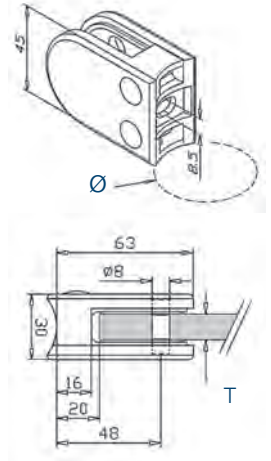

Glass clip model 05 - Tube **S**

304 Indoor
satin

Code	Quantity	Ø
05.A2.042.01	4	42,4
05.A2.048.01	4	48,3

316 Outdoor
satin

Code	Quantity	Ø
05.A4.042.01	4	42,4
05.A4.048.01	4	48,3

Zamac
Stainless look

Code	Quantity	Ø
05.ZN.042.01	4	42,4
05.ZN.048.01	4	48,3