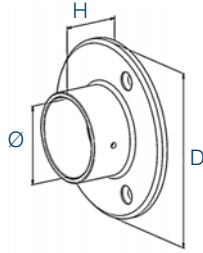

Wall flange

S