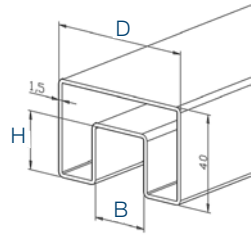

304 Indoor satin			D
1112.804.304	2		80x40x1,5
1112.110.304	2		110x40x1,5

316 Outdoor satin			D
1112.804.316	2		80x40x1,5
1112.110.316	2		110x40x1,5

Square slotted tube

304 Indoor satin		H	B	D	L
2081484	6	24	24	40x40x1,5	6000
2073103	6	24	24	60x40x1,5	6000