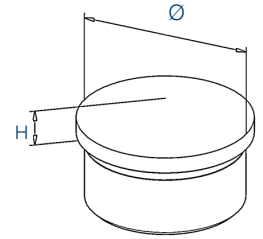

Endcap - Arched