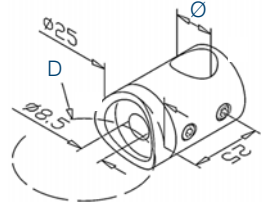

Crossbarholder Ø 25-Tube **S**

304 Indoor satin		D	Ø
0605.424.304	8	42,4	14
0605.483.304	8	48,3	14
0606.424.304	8	42,4	16
0606.483.304	8	48,3	16

316 Outdoor satin		D	Ø
0605.424.316	8	42,4	14
0605.483.316	8	48,3	14
0606.424.316	8	42,4	16
0606.483.316	8	48,3	16