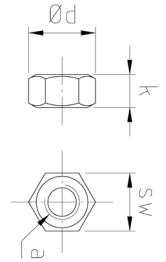

Eye With External thread LH

316 Outdoor		A	B	C	Ød	E	F
1886-0600	1	M6	16	47	6,5	7	61
1886-0800	1	M8	21	57	8,5	8,5	78

Hexagon nut RH thread

316 Outdoor		A	SW	K
1892-0600	1	M6	10	5
1892-0800	1	M8	13	6,5

Hexagon nut LH thread