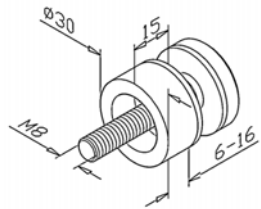

Glass Adaptor Ø 30 - Flat **S**