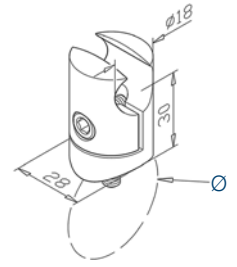

Tube adaptor - Tube

S