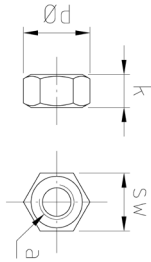

Hexagon nut RH thread

316 Outdoor		A	SW	K
1892-0600	1	M6	10	5
1892-0800	1	M8	13	6,5