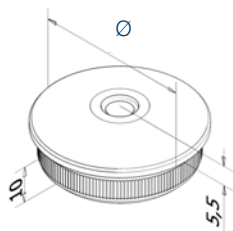

Endcap - Arched - QuickFix **H**

304 Indoor satin				Ø
0124.337.304	2	M6		33,7x2,0
0124.420.304	2	M6		42,4x2,0
0124.426.304	2	M6		42,4x2,6
0124.480.304	2	M6		48,3x2,0
0124.486.304	2	M6		48,3x2,6

316 Outdoor satin				Ø
0124.337.316	2	M6		33,7x2,0
0124.420.316	2	M6		42,4x2,0
0124.426.316	2	M6		42,4x2,6
0124.480.316	2	M6		48,3x2,0
0124.486.316	2	M6		48,3x2,6