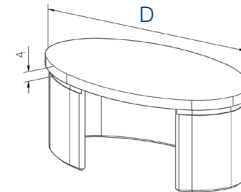

End Cap oval **L**

304 Indoor satin			D
1112.804.304	2		80x40x1,5
1112.110.304	2		110x40x1,5

316 Outdoor satin			D
1112.804.316	2		80x40x1,5
1112.110.316	2		110x40x1,5