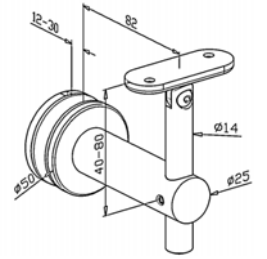

0961.000.316 1 **Ø** vlak

0961.420.316 1 42,4

0961.483.316 1 48,3

Glass handrail support - Flat **S**

304 Indoor satin	
0306.000.304	2

316 Outdoor satin	
0306.000.316	2

Glass handrail support adjustable- Flat **S**