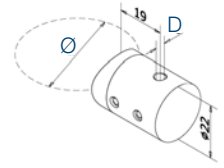

Cable holder 22mm, tube

316 Outdoor satin		D	Ø
0704.424.316	8	4mm	42,4
0704.483.316	8	4mm	48,3
0705.424.316	8	5mm	42,4
0705.483.316	8	5mm	48,3
0706.424.316	8	6mm	42,4
0706.483.316	8	6mm	48,3