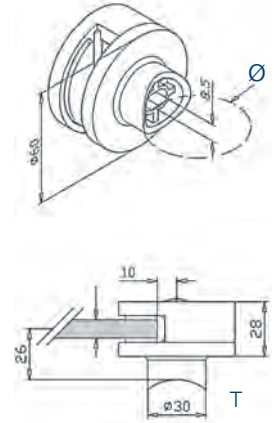

Glass clip model 08 - Tube **S**

316 Outdoor satin		Ø
08.A4.042.01	4	42,4
08.A4.048.01	4	48,3