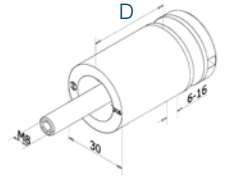

Glass adaptor Ø 30 - Flat

S