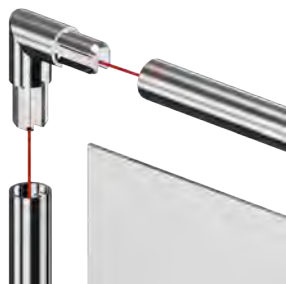

304 Indoor satin

0589.180.304

L

3000

0581.180.304