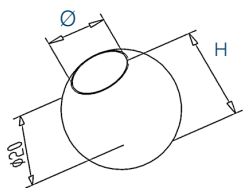

End Ball

L

304 Indoor satin

		Ø	H
0101.100.304	2	10	ca. 18,7
0101.120.304	2	12	ca. 17,5

316 Outdoor satin

		Ø	H
0101.100.316	2	10	ca. 18,7
0101.120.316	2	12	ca. 17,5