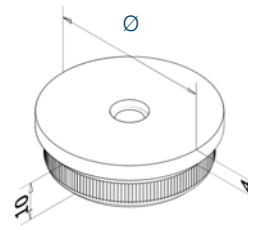

End Cap Flat - QuickFix **H**

304 Indoor satin				Ø
0125.337.304	2	M6		33,7x2,0
0125.420.304	2	M6		42,4x2,0
0125.426.304	2	M6		42,4x2,6
0125.480.304	2	M6		48,3x2,0
0125.486.304	2	M6		48,3x2,6

316 Outdoor satin				Ø
0125.337.316	2	M6		33,7x2,0
0125.420.316	2	M6		42,4x2,0
0125.426.316	2	M6		42,4x2,6
0125.480.316	2	M6		48,3x2,0
0125.486.316	2	M6		48,3x2,6