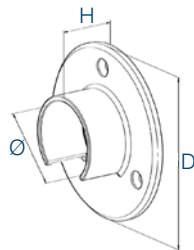

Wall flange

L S

304 Indoor satin		D	Ø	H
1183.426.304	1	95	42,4	30
1183.486.304	1	100	48,3	35
1183.603.304	1	107	60,3	35

316 Outdoor satin		D	Ø	H
1183.426.316	1	95	42,4	30
1183.486.316	1	100	48,3	35
1183.603.316	1	107	60,3	35