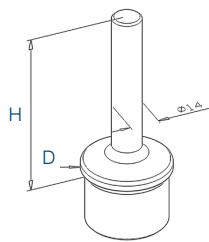

Handrail support - Blunt **L W**

304 Indoor satin		D	H
0372.000.304	2	42,4x2.0	81
0373.000.304	2	42,4x2.6	81
0375.000.304	2	48,3x2.6	82

316 Outdoor satin		D	H
0372.000.316	2	42,4x2.0	81
0373.000.316	2	42,4x2.6	81
0375.000.316	2	48,3x2.6	82