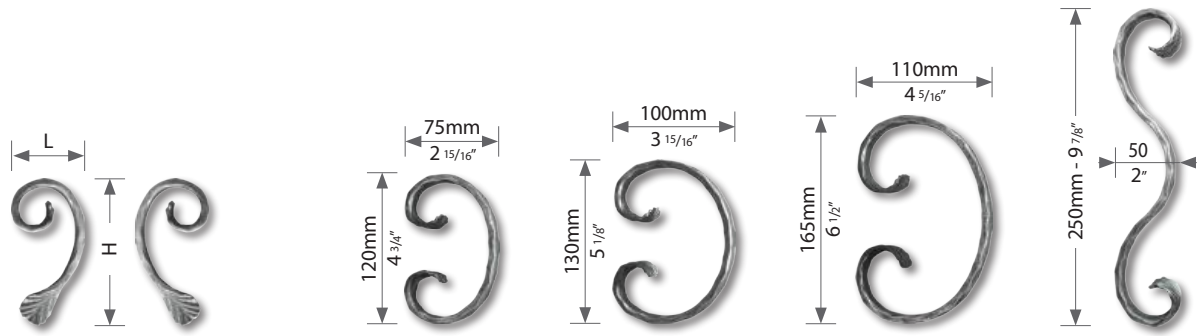

RUSTIQUE

■ 20 mm 3/4"	PR 811	PR 711
■ 25 mm 1"	PR 812	PR 712
■ 30 mm 1 3/16"	PR 816	PR 716

■ 12x6mm 1/2"x1/4"	DM 61	H: 115mm - 4 1/2" L: 134mm - 5 1/4"
■ 14x6mm 9/16"x1/4"	DM 62	H: 115mm - 4 1/2" L: 134mm - 5 1/4"
■ 16x8mm 5/8"x5/16"	DM 64	H: 125mm - 4 15/16" L: 160mm - 6 5/16"

■ 20 mm
3/4" **SPM 50**

FRANÇAIS : Balustres martelés sur angles et forgés.

DEUTSCH : Kantengehämerte und geschmiedete Zierstäbe.

ENGLISH : Hammered edges and forged balusters.

NEDERLANDS : Kantgehamerde en warm gesmede sierspijlen.

RUSTIQUE

12x6mm 1/2"x1/4"	JM 61 L	JM 61 R	H: 115mm - 4 1/2" L: 60mm - 3 3/8"	CM 121	CM 131	CM 161	LM 251
14x6mm 9/16"x1/4"	JM 62 L	JM 62 R	H: 115mm - 4 1/2" L: 60mm - 3 3/8"	CM 122	CM 132	CM 162	LM 252
16x8mm 5/8"x5/16"	JM 64 L	JM 64 R	H: 125mm - 4 15/16" L: 70mm - 2 3/4"	CM 124	CM 134	CM 164	-