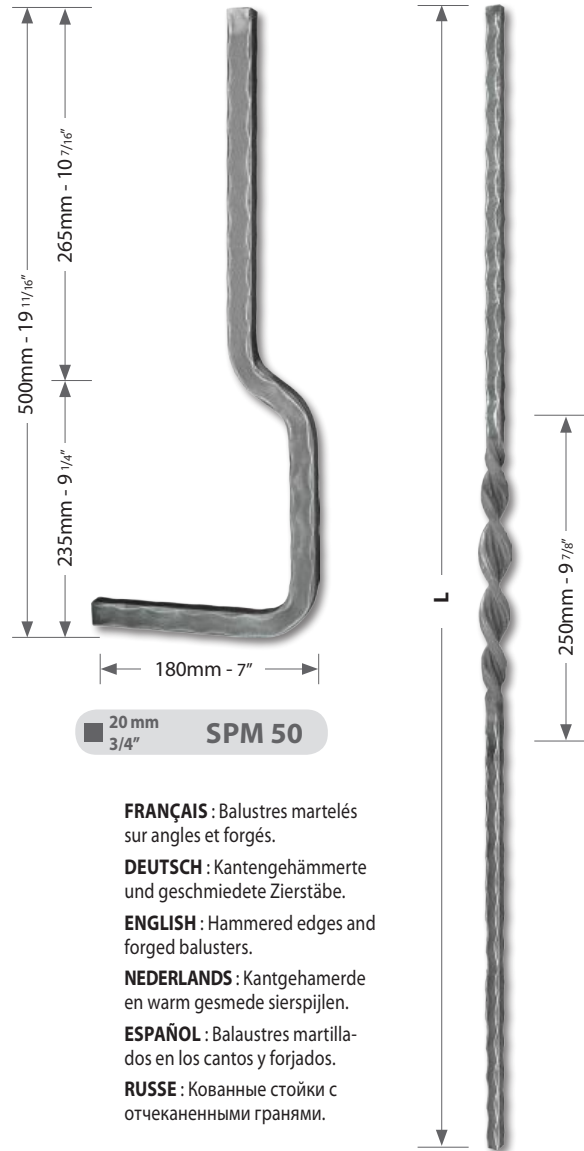

RUSTIQUE

■ 20 mm 3/4"	PR 811	PR 711
■ 25 mm 1"	PR 812	PR 712
■ 30 mm 1 3/16"	PR 816	PR 716

■ 12x6mm 1/2"x1/4"	DM 61	H: 115mm - 4 1/2" L: 134mm - 5 1/4"
■ 14x6mm 9/16"x1/4"	DM 62	H: 115mm - 4 1/2" L: 134mm - 5 1/4"
■ 16x8mm 5/8"x5/16"	DM 64	H: 125mm - 4 15/16" L: 160mm - 6 5/16"

■ 20 mm
3/4" **SPM 50**

FRANÇAIS : Balustres martelés sur angles et forgés.

DEUTSCH : Kantengehämerte und geschmiedete Zierstäbe.

ENGLISH : Hammered edges and forged balusters.

NEDERLANDS : Kantgehamerde en warm gesmede sierspijlen.

ESPAÑOL : Balaustres martillados en los cantos y forjados.

RUSSE : Кованные стойки с отчеканенными гранями.

■ 12 mm 1/2"	L: 1000 mm L: 39 3/8"	B 8101
■ 14 mm 9/16"	L: 1000 mm L: 39 3/8"	B 8102
■ 14 mm 9/16"	L: 1150 mm L: 45 1/2"	B 8104
■ 16 mm 5/8"	L: 1150 mm L: 45 1/2"	B 8106

RUSTIQUE

12x6mm 1/2"x1/4"	JM 61 L	JM 61 R	H: 115mm - 4 1/2" L: 60mm - 3 3/8"	CM 121	CM 131	CM 161	LM 251
14x6mm 9/16"x1/4"	JM 62 L	JM 62 R	H: 115mm - 4 1/2" L: 60mm - 3 3/8"	CM 122	CM 132	CM 162	LM 252
16x8mm 5/8"x5/16"	JM 64 L	JM 64 R	H: 125mm - 4 15/16" L: 70mm - 2 3/4"	CM 124	CM 134	CM 164	-