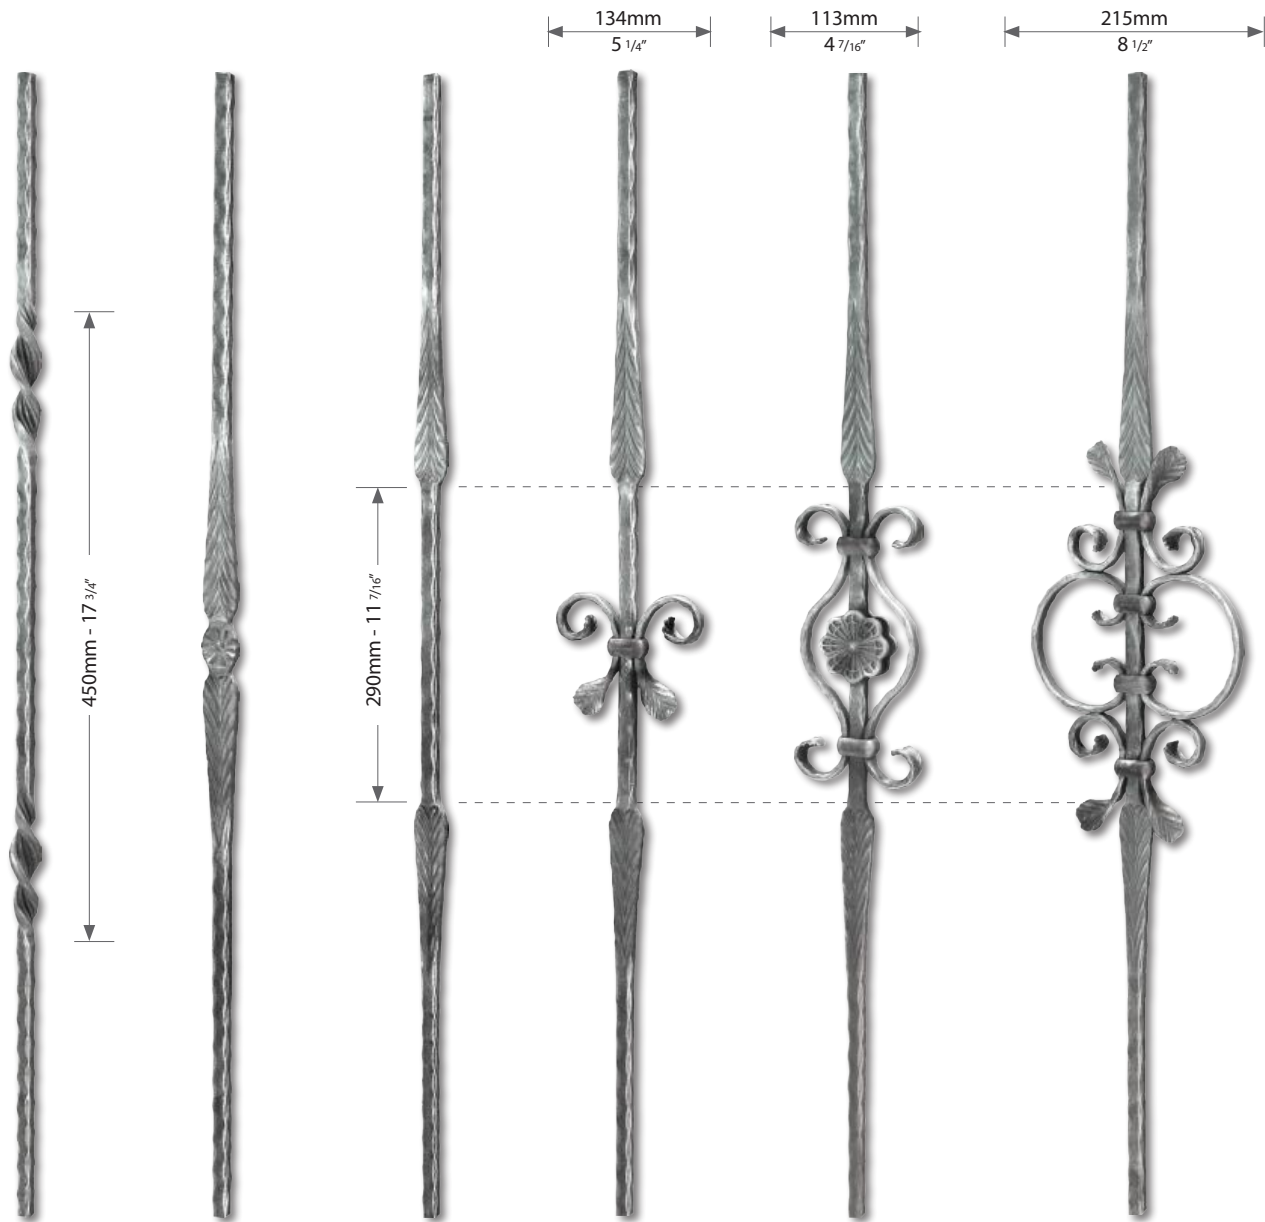

RUSTIQUE

■ 20 mm 3/4"	PR 811	PR 711
■ 25 mm 1"	PR 812	PR 712
■ 30 mm 1 3/16"	PR 816	PR 716

■ 12x6mm 1/2"x1/4"	DM 61	H: 115mm - 4 1/2" L: 134mm - 5 1/4"
■ 14x6mm 9/16"x1/4"	DM 62	H: 115mm - 4 1/2" L: 134mm - 5 1/4"
■ 16x8mm 5/8"x5/16"	DM 64	H: 125mm - 4 15/16" L: 160mm - 6 5/16"

■ 20 mm
3/4" **SPM 50**

FRANÇAIS : Balustres martelés sur angles et forgés.

DEUTSCH : Kantengehämerte und geschmiedete Zierstäbe.

ENGLISH : Hammered edges and forged balusters.

NEDERLANDS : Kantgehamerde en warm gesmede sierspijlen.

ESPAÑOL : Balaustres martillados en los cantos y forjados.

RUSSE : Кованные стойки с отчеканенными гранями.

■ 12 mm 1/2"	L: 1000 mm L: 39 3/8"	B 8101
■ 14 mm 9/16"	L: 1000 mm L: 39 3/8"	B 8102
■ 14 mm 9/16"	L: 1150 mm L: 45 1/2"	B 8104
■ 16 mm 5/8"	L: 1150 mm L: 45 1/2"	B 8106

RUSTIQUE

12x6mm 1/2"x1/4"	JM 61 L	JM 61 R	H: 115mm - 4 1/2" L: 60mm - 3 3/8"	CM 121	CM 131	CM 161	LM 251
14x6mm 9/16"x1/4"	JM 62 L	JM 62 R	H: 115mm - 4 1/2" L: 60mm - 3 3/8"	CM 122	CM 132	CM 162	LM 252
16x8mm 5/8"x5/16"	JM 64 L	JM 64 R	H: 125mm - 4 15/16" L: 70mm - 2 3/4"	CM 124	CM 134	CM 164	-