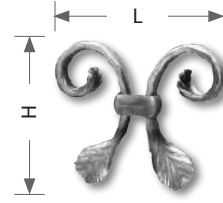

RUSTIQUE

■ 20 mm 3/4"	PR 811	PR 711
■ 25 mm 1"	PR 812	PR 712
■ 30 mm 1 3/16"	PR 816	PR 716

■ 12x6mm 1/2"x1/4"	DM 61	H: 115mm - 4 1/2" L: 134mm - 5 1/4"
■ 14x6mm 9/16"x1/4"	DM 62	H: 115mm - 4 1/2" L: 134mm - 5 1/4"
■ 16x8mm 5/8"x5/16"	DM 64	H: 125mm - 4 15/16" L: 160mm - 6 5/16"

■ 20 mm
3/4" **SPM 50**

FRANÇAIS : Balustres martelés sur angles et forgés.

DEUTSCH : Kantengehämerte und geschmiedete Zierstäbe.

ENGLISH : Hammered edges and forged balusters.

NEDERLANDS : Kantgehamerde en warm gesmede sierspijlen.

RUSTIQUE

12x6mm 1/2"x1/4"	JM 61 L	JM 61 R	H: 115mm - 4 1/2" L: 60mm - 3 3/8"	CM 121	CM 131	CM 161	LM 251
14x6mm 9/16"x1/4"	JM 62 L	JM 62 R	H: 115mm - 4 1/2" L: 60mm - 3 3/8"	CM 122	CM 132	CM 162	LM 252
16x8mm 5/8"x5/16"	JM 64 L	JM 64 R	H: 125mm - 4 15/16" L: 70mm - 2 3/4"	CM 124	CM 134	CM 164	-