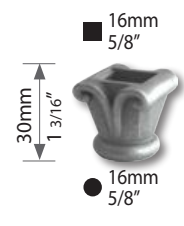

VENEZIA

20x8 mm
13/16"x5/16" **VZP200**

30 mm
1 3/16" **PR 565**

14 mm
9/16" **BR 572**
16 mm
5/8" **BR 573**

16x8 mm
5/8"x5/16" **VZA 1**

16x8 mm
5/8"x5/16" **VZA 2**

VZM 1

14 mm 9/16"	A = 101 mm A = 4"	D 82 R
16 mm 5/8"	A = 103 mm A = 4 1/16"	D 83 R

EG 14	Ø: 14,5 mm Ø: 9/16"	H: 23 mm H: 7/8"	D: 34 mm D: 1 5/16"
EG 16	Ø: 17 mm Ø: 11/16"	H: 23 mm H: 7/8"	D: 38 mm D: 1 1/2"

Exemple d'utilisation - Illustration
Voorbeelden voor toepassingen
Anwendungsbeispiel - Ejemplo de empleo
Пример использования