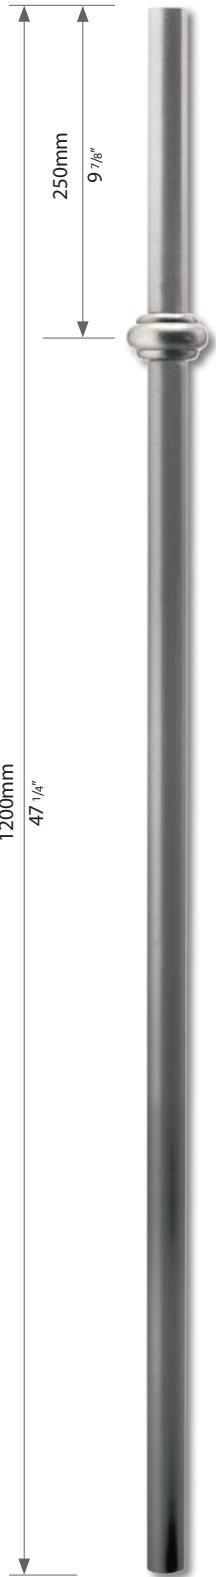

VENEZIA

20x8 mm
13/16"x5/16" **VZP200**

30 mm
1 3/16" **PR 565**

14 mm
9/16" **BR 572**
16 mm
5/8" **BR 573**

16x8 mm
5/8"x5/16" **VZA 1**

16x8 mm
5/8"x5/16" **VZA 2**

VZM 1

14 mm 9/16"	A = 101 mm A = 4"	D 82 R
16 mm 5/8"	A = 103 mm A = 4 1/16"	D 83 R

EG 14	Ø: 14,5 mm Ø: 9/16"	H: 23 mm H: 7/8"	D: 34 mm D: 1 5/16"
EG 16	Ø: 17 mm Ø: 11/16"	H: 23 mm H: 7/8"	D: 38 mm D: 1 1/2"

Exemple d'utilisation - Illustration
Voorbeelden voor toepassingen
Anwendungsbeispiel - Ejemplo de empleo
Пример использования