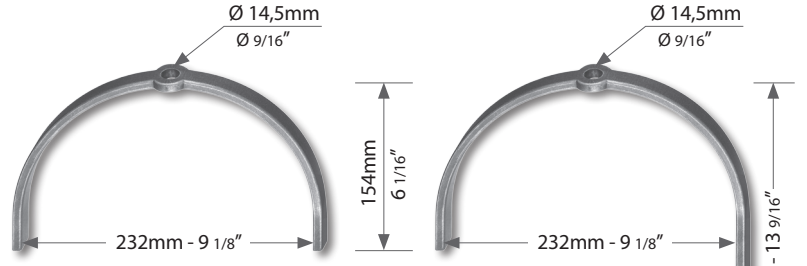

VENEZIA

20x8 mm
13/16"x5/16" **VZP200**

30 mm
1 3/16" **PR 565**

14 mm
9/16" **BR 572**
16 mm
5/8" **BR 573**

16x8 mm
5/8"x5/16" **VZA 1**

16x8 mm
5/8"x5/16" **VZA 2**

VZM 1

14 mm 9/16"	A = 101 mm A = 4"	D 82 R
16 mm 5/8"	A = 103 mm A = 4 1/16"	D 83 R

EG 14	Ø: 14,5 mm Ø: 9/16"	H: 23 mm H: 7/8"	D: 34 mm D: 1 5/16"
EG 16	Ø: 17 mm Ø: 11/16"	H: 23 mm H: 7/8"	D: 38 mm D: 1 1/2"

Exemple d'utilisation - Illustration
Voorbeelden voor toepassingen
Anwendungsbeispiel - Ejemplo de empleo
Пример использования