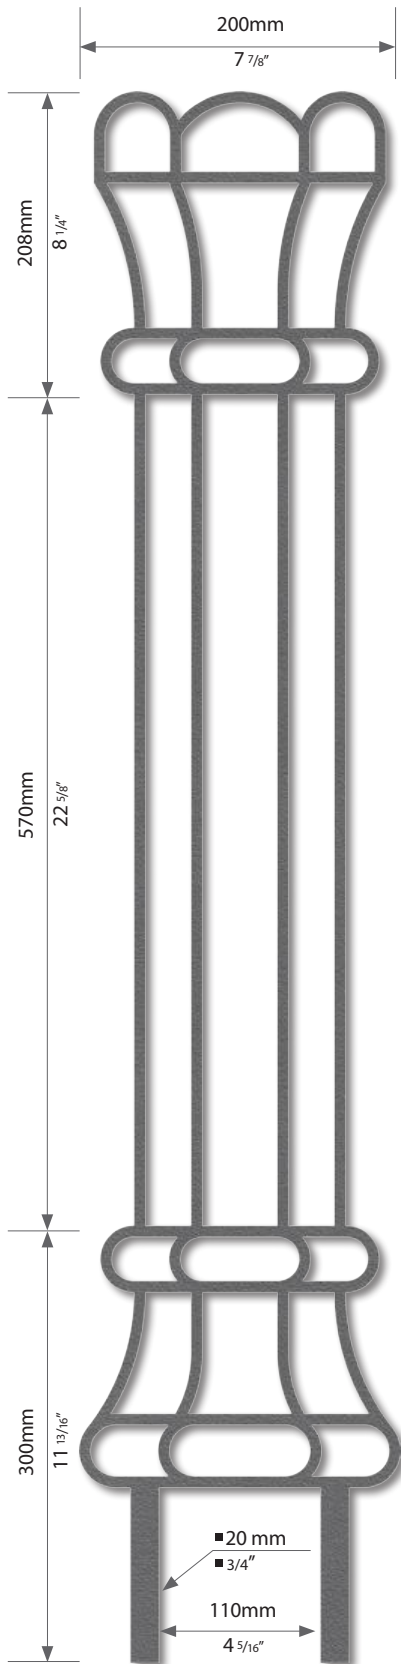

VENEZIA

20x8 mm
13/16"x5/16" **VZP200**

30 mm
1 3/16" **PR 565**

14 mm
9/16" **BR 572**
16 mm
5/8" **BR 573**

16x8 mm
5/8"x5/16" **VZA 1**

16x8 mm
5/8"x5/16" **VZA 2**

VZM 1

14 mm 9/16"	A = 101 mm A = 4"	D 82 R
16 mm 5/8"	A = 103 mm A = 4 1/16"	D 83 R

EG 14	Ø: 14,5 mm Ø: 9/16"	H: 23 mm H: 7/8"	D: 34 mm D: 1 5/16"
EG 16	Ø: 17 mm Ø: 11/16"	H: 23 mm H: 7/8"	D: 38 mm D: 1 1/2"

Exemple d'utilisation - Illustration
Voorbeelden voor toepassingen
Anwendungsbeispiel - Ejemplo de empleo
Пример использования