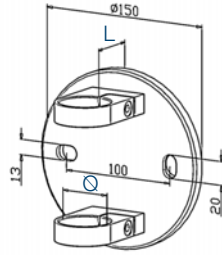

Baluster clamp 45/60 RD 150 **S**

304 Indoor satin		L	Ø
0521.424.304	1	45	42,4
0521.483.304	1	45	48,3

316 Outdoor satin		L	Ø
0521.424.316	1	45	42,4
0521.483.316	1	45	48,3
0522.424.316	1	60	42,4
0522.483.316	1	60	48,3

316 Outdoor mirror		L	Ø
0521.424.316#	1	45	42,4
0521.483.316#	1	45	48,3

Baluster clamp 45 - RD 120 mm **S**

316 Outdoor satin		L	Ø
0531.424.316	1	45	42,4
0531.483.316	1	45	48,3

Baluster clamp 45 - 120mm **S**

316 Outdoor satin		L	Ø
0533.424.316	1	45	42,4
0533.483.316	1	45	48,3

Tube clamp 35 **S**

304 Indoor satin		B	L	Ø
0525.424.304	2	50	35	42,4
0525.483.304	2	50	35	48,3

316 Outdoor satin		B	L	Ø
0525.424.316	2	50	35	42,4
0525.483.316	2	50	35	48,3

Tube clamp 50 **S**

304 Indoor satin		B	L	Ø
0526.424.304	2	55	50	42,4
0526.483.304	2	55	50	48,3

316 Outdoor satin		B	L	Ø
0526.424.316	2	55	50	42,4
0526.483.316	2	55	50	48,3

Baluster clamp 45/60 - 300mm **S**