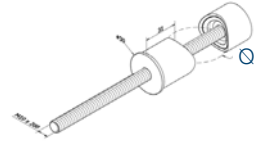

316 Outdoor satin		L	Ø
0533.424.316	1	45	42,4
0533.483.316	1	45	48,3

Tube clamp 35 **S**

304 Indoor satin		B	L	Ø
0525.424.304	2	50	35	42,4
0525.483.304	2	50	35	48,3

316 Outdoor satin		B	L	Ø
0525.424.316	2	50	35	42,4
0525.483.316	2	50	35	48,3

Tube clamp 50 **S**

304 Indoor satin		B	L	Ø
0526.424.304	2	55	50	42,4
0526.483.304	2	55	50	48,3

316 Outdoor satin		B	L	Ø
0526.424.316	2	55	50	42,4
0526.483.316	2	55	50	48,3

Baluster clamp 45/60 - 300mm **S**

316 Outdoor satin		L	Ø
0523.424.316	1	45	42,4
0523.483.316	1	45	48,3
0524.424.316	1	60	42,4
0524.483.316	1	60	48,3

Baluster clamp adjustable 45/60 **S**

304 Indoor satin		L	Ø
0527.424.304	1	45	42,4
0527.483.304	1	45	48,3
0528.424.304	1	60	42,4
0528.483.304	1	60	48,3

316 Outdoor satin		L	Ø
0527.424.316	1	45	42,4
0527.483.316	1	45	48,3
0528.424.316	1	60	42,4
0528.483.316	1	60	48,3

Baluster clamp **S**

304 Indoor satin		Ø
0529.424.304	1	42,4
0529.483.304	1	48,3

316 Outdoor satin		Ø
0529.424.316	1	42,4
0529.483.316	1	48,3