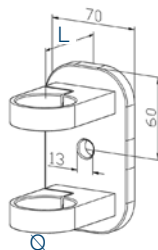

Baluster clamp 45/60 RD 150 **S**

304 Indoor satin		L	Ø
0521.424.304	1	45	42,4
0521.483.304	1	45	48,3

316 Outdoor satin		L	Ø
0521.424.316	1	45	42,4
0521.483.316	1	45	48,3
0522.424.316	1	60	42,4
0522.483.316	1	60	48,3

316 Outdoor mirror		L	Ø
0521.424.316#	1	45	42,4
0521.483.316#	1	45	48,3

Baluster clamp 45 - RD 120 mm **S**

316 Outdoor satin		L	Ø
0531.424.316	1	45	42,4
0531.483.316	1	45	48,3

Baluster clamp 45 - 120mm **S**

316 Outdoor satin		L	Ø
0533.424.316	1	45	42,4
0533.483.316	1	45	48,3

Tube clamp 35 **S**

304 Indoor satin		B	L	Ø
0525.424.304	2	50	35	42,4
0525.483.304	2	50	35	48,3

316 Outdoor satin		B	L	Ø
0525.424.316	2	50	35	42,4
0525.483.316	2	50	35	48,3

Tube clamp 50 **S**

304 Indoor satin		B	L	Ø
0526.424.304	2	55	50	42,4
0526.483.304	2	55	50	48,3

316 Outdoor satin		B	L	Ø
0526.424.316	2	55	50	42,4
0526.483.316	2	55	50	48,3

Baluster clamp 45/60 - 300mm **S**