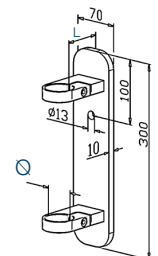

316 Outdoor mirror		L	Ø
0521.424.316#	1	45	42,4
0521.483.316#	1	45	48,3

Baluster clamp 45 - RD 120 mm **S**

316 Outdoor satin		L	Ø
0531.424.316	1	45	42,4
0531.483.316	1	45	48,3

Baluster clamp 45 - 120mm **S**

316 Outdoor satin		L	Ø
0533.424.316	1	45	42,4
0533.483.316	1	45	48,3

Tube clamp 35 **S**

304 Indoor satin		B	L	Ø
0525.424.304	2	50	35	42,4
0525.483.304	2	50	35	48,3

316 Outdoor satin		B	L	Ø
0525.424.316	2	50	35	42,4
0525.483.316	2	50	35	48,3

Tube clamp 50 **S**

304 Indoor satin		B	L	Ø
0526.424.304	2	55	50	42,4
0526.483.304	2	55	50	48,3

316 Outdoor satin		B	L	Ø
0526.424.316	2	55	50	42,4
0526.483.316	2	55	50	48,3

Baluster clamp 45/60 - 300mm **S**

316 Outdoor satin		L	Ø
0523.424.316	1	45	42,4
0523.483.316	1	45	48,3
0524.424.316	1	60	42,4
0524.483.316	1	60	48,3

Baluster clamp adjustable 45/60 **S**

304 Indoor satin		L	Ø
0527.424.304	1	45	42,4
0527.483.304	1	45	48,3
0528.424.304	1	60	42,4
0528.483.304	1	60	48,3