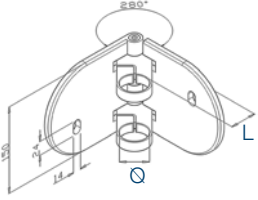

316 Outdoor satin		L	Ø
0533.424.316	1	45	42,4
0533.483.316	1	45	48,3

Tube clamp 35 **S**

304 Indoor satin		B	L	Ø
0525.424.304	2	50	35	42,4
0525.483.304	2	50	35	48,3

316 Outdoor satin		B	L	Ø
0525.424.316	2	50	35	42,4
0525.483.316	2	50	35	48,3

Tube clamp 50 **S**

304 Indoor satin		B	L	Ø
0526.424.304	2	55	50	42,4
0526.483.304	2	55	50	48,3

316 Outdoor satin		B	L	Ø
0526.424.316	2	55	50	42,4
0526.483.316	2	55	50	48,3

Baluster clamp 45/60 - 300mm **S**

316 Outdoor satin		L	Ø
0523.424.316	1	45	42,4
0523.483.316	1	45	48,3
0524.424.316	1	60	42,4
0524.483.316	1	60	48,3

Baluster clamp adjustable 45/60 **S**

304 Indoor satin		L	Ø
0527.424.304	1	45	42,4
0527.483.304	1	45	48,3
0528.424.304	1	60	42,4
0528.483.304	1	60	48,3

316 Outdoor satin		L	Ø
0527.424.316	1	45	42,4
0527.483.316	1	45	48,3
0528.424.316	1	60	42,4
0528.483.316	1	60	48,3

Baluster clamp **S**

304 Indoor satin		Ø
0529.424.304	1	42,4
0529.483.304	1	48,3

316 Outdoor satin		Ø
0529.424.316	1	42,4
0529.483.316	1	48,3