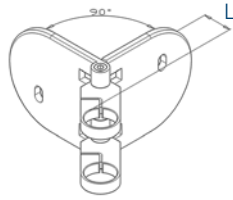

316 Outdoor mirror		L	Ø
0521.424.316#	1	45	42,4
0521.483.316#	1	45	48,3

Baluster clamp 45 - RD 120 mm **S**

316 Outdoor satin		L	Ø
0531.424.316	1	45	42,4
0531.483.316	1	45	48,3

Baluster clamp 45 - 120mm **S**

316 Outdoor satin		L	Ø
0533.424.316	1	45	42,4
0533.483.316	1	45	48,3

Tube clamp 35 **S**

304 Indoor satin		B	L	Ø
0525.424.304	2	50	35	42,4
0525.483.304	2	50	35	48,3

316 Outdoor satin		B	L	Ø
0525.424.316	2	50	35	42,4
0525.483.316	2	50	35	48,3

Tube clamp 50 **S**

304 Indoor satin		B	L	Ø
0526.424.304	2	55	50	42,4
0526.483.304	2	55	50	48,3

316 Outdoor satin		B	L	Ø
0526.424.316	2	55	50	42,4
0526.483.316	2	55	50	48,3

Baluster clamp 45/60 - 300mm **S**

316 Outdoor satin		L	Ø
0523.424.316	1	45	42,4
0523.483.316	1	45	48,3
0524.424.316	1	60	42,4
0524.483.316	1	60	48,3

Baluster clamp adjustable 45/60 **S**

304 Indoor satin		L	Ø
0527.424.304	1	45	42,4
0527.483.304	1	45	48,3
0528.424.304	1	60	42,4
0528.483.304	1	60	48,3