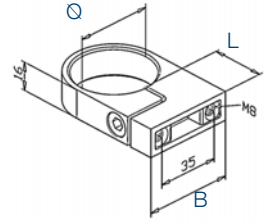

316 Outdoor mirror		L	Ø
0521.424.316#	1	45	42,4
0521.483.316#	1	45	48,3

Baluster clamp 45 - RD 120 mm **S**

316 Outdoor satin		L	Ø
0531.424.316	1	45	42,4
0531.483.316	1	45	48,3

Baluster clamp 45 - 120mm **S**

316 Outdoor satin		L	Ø
0533.424.316	1	45	42,4
0533.483.316	1	45	48,3

Tube clamp 35 **S**

304 Indoor satin		B	L	Ø
0525.424.304	2	50	35	42,4
0525.483.304	2	50	35	48,3

316 Outdoor satin		B	L	Ø
0525.424.316	2	50	35	42,4
0525.483.316	2	50	35	48,3

Tube clamp 50 **S**

304 Indoor satin		B	L	Ø
0526.424.304	2	55	50	42,4
0526.483.304	2	55	50	48,3

316 Outdoor satin		B	L	Ø
0526.424.316	2	55	50	42,4
0526.483.316	2	55	50	48,3

Baluster clamp 45/60 - 300mm **S**