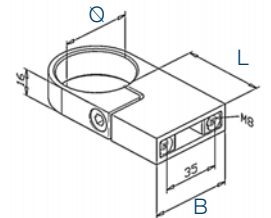

316 Outdoor satin		L	Ø
0533.424.316	1	45	42,4
0533.483.316	1	45	48,3

Tube clamp 35 **S**

304 Indoor satin		B	L	Ø
0525.424.304	2	50	35	42,4
0525.483.304	2	50	35	48,3

316 Outdoor satin		B	L	Ø
0525.424.316	2	50	35	42,4
0525.483.316	2	50	35	48,3

Tube clamp 50 **S**

304 Indoor satin		B	L	Ø
0526.424.304	2	55	50	42,4
0526.483.304	2	55	50	48,3

316 Outdoor satin		B	L	Ø
0526.424.316	2	55	50	42,4
0526.483.316	2	55	50	48,3

Baluster clamp 45/60 - 300mm **S**