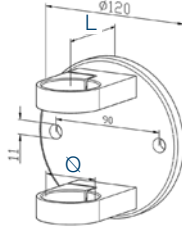

Baluster clamp 45/60 RD 150 **S**

304 Indoor satin		L	Ø
0521.424.304	1	45	42,4
0521.483.304	1	45	48,3

316 Outdoor satin		L	Ø
0521.424.316	1	45	42,4
0521.483.316	1	45	48,3
0522.424.316	1	60	42,4
0522.483.316	1	60	48,3

316 Outdoor mirror		L	Ø
0521.424.316#	1	45	42,4
0521.483.316#	1	45	48,3

Baluster clamp 45 - RD 120 mm **S**

316 Outdoor satin		L	Ø
0531.424.316	1	45	42,4
0531.483.316	1	45	48,3

Baluster clamp 45 - 120mm **S**

316 Outdoor satin		L	Ø
0533.424.316	1	45	42,4
0533.483.316	1	45	48,3

Tube clamp 35 **S**

304 Indoor satin		B	L	Ø
0525.424.304	2	50	35	42,4
0525.483.304	2	50	35	48,3

316 Outdoor satin		B	L	Ø
0525.424.316	2	50	35	42,4
0525.483.316	2	50	35	48,3

Tube clamp 50 **S**

304 Indoor satin		B	L	Ø
0526.424.304	2	55	50	42,4
0526.483.304	2	55	50	48,3

316 Outdoor satin		B	L	Ø
0526.424.316	2	55	50	42,4
0526.483.316	2	55	50	48,3

Baluster clamp 45/60 - 300mm **S**