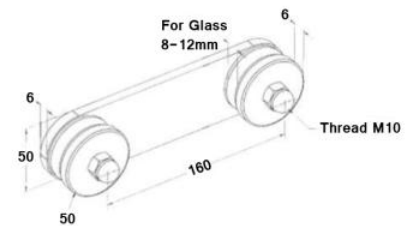

**GLH1020-40 - 320 Satin
(Short Single) - 316**

**GLH1020-50 - 320 Satin
(Short Single) - 316**

**GLH1021-40 - 320 Satin
(Long Single) - 316**

**GLH1021-50 - 320 Satin
(Long Single) - 316**

**GLH1022-40 - 320 Satin
(Straight Double) - 316**

**GLH1022-50 - 320 Satin
(Straight Double) - 316**

GLH1023-40 - 320 Satin
(Internal Corner) 316

GLH1023-50 - 320 Satin
(Internal Corner) 316

GLH1024-40 - 320 Satin
(External Corner) - 316

GLH1024-50 - 320 Satin
(External Corner) - 316