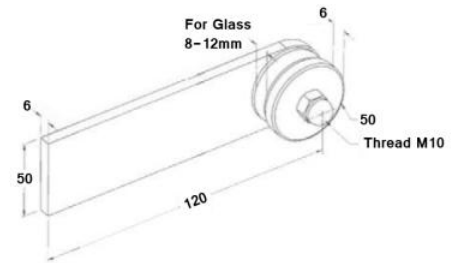

**GLH1020-40 - 320 Satin
(Short Single) - 316**

**GLH1020-50 - 320 Satin
(Short Single) - 316**

**GLH1021-40 - 320 Satin
(Long Single) - 316**

**GLH1021-50 - 320 Satin
(Long Single) - 316**

**GLH1022-40 - 320 Satin
(Straight Double) - 316**

**GLH1022-50 - 320 Satin
(Straight Double) - 316**

GLH1023-40 - 320 Satin
(Internal Corner) 316

GLH1023-50 - 320 Satin
(Internal Corner) 316

GLH1024-40 - 320 Satin
(External Corner) - 316

GLH1024-50 - 320 Satin
(External Corner) - 316