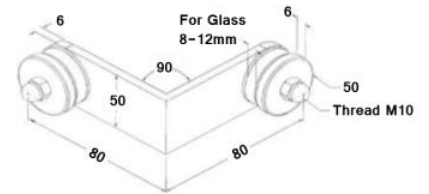

**GLH1020-40 - 320 Satin
(Short Single) - 316**

**GLH1020-50 - 320 Satin
(Short Single) - 316**

**GLH1021-40 - 320 Satin
(Long Single) - 316**

**GLH1021-50 - 320 Satin
(Long Single) - 316**

**GLH1022-40 - 320 Satin
(Straight Double) - 316**

**GLH1022-50 - 320 Satin
(Straight Double) - 316**

GLH1023-40 - 320 Satin
(Internal Corner) 316

GLH1023-50 - 320 Satin
(Internal Corner) 316

GLH1024-40 - 320 Satin
(External Corner) - 316

GLH1024-50 - 320 Satin
(External Corner) - 316

Reverse View