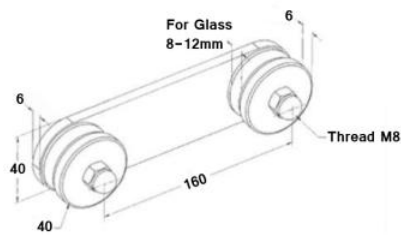

**GLH1020-40 - 320 Satin
(Short Single) - 316**

**GLH1020-50 - 320 Satin
(Short Single) - 316**

**GLH1021-40 - 320 Satin
(Long Single) - 316**

**GLH1021-50 - 320 Satin
(Long Single) - 316**

**GLH1022-40 - 320 Satin
(Straight Double) - 316**

**GLH1022-50 - 320 Satin
(Straight Double) - 316**

GLH1023-40 - 320 Satin
(Internal Corner) 316

GLH1023-50 - 320 Satin
(Internal Corner) 316

GLH1024-40 - 320 Satin
(External Corner) - 316

GLH1024-50 - 320 Satin
(External Corner) - 316