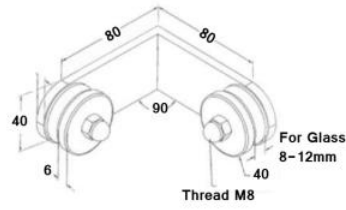

**GLH1020-40 - 320 Satin
(Short Single) - 316**

**GLH1020-50 - 320 Satin
(Short Single) - 316**

**GLH1021-40 - 320 Satin
(Long Single) - 316**

**GLH1021-50 - 320 Satin
(Long Single) - 316**

**GLH1022-40 - 320 Satin
(Straight Double) - 316**

**GLH1022-50 - 320 Satin
(Straight Double) - 316**

GLH1023-40 - 320 Satin
(Internal Corner) 316

GLH1023-50 - 320 Satin
(Internal Corner) 316

GLH1024-40 - 320 Satin
(External Corner) - 316

GLH1024-50 - 320 Satin
(External Corner) - 316

Reverse View