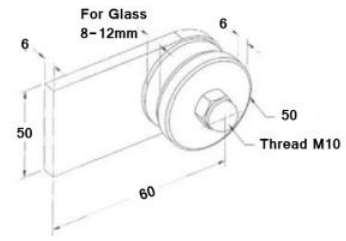

**GLH1020-40 - 320 Satin
(Short Single) - 316**

**GLH1020-50 - 320 Satin
(Short Single) - 316**

**GLH1021-40 - 320 Satin
(Long Single) - 316**

**GLH1021-50 - 320 Satin
(Long Single) - 316**

**GLH1022-40 - 320 Satin
(Straight Double) - 316**

**GLH1022-50 - 320 Satin
(Straight Double) - 316**

GLH1023-40 - 320 Satin
(Internal Corner) 316

GLH1023-50 - 320 Satin
(Internal Corner) 316

GLH1024-40 - 320 Satin
(External Corner) - 316

GLH1024-50 - 320 Satin
(External Corner) - 316