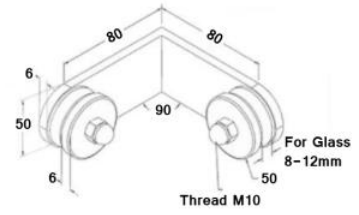

**GLH1020-40 - 320 Satin
(Short Single) - 316**

**GLH1020-50 - 320 Satin
(Short Single) - 316**

**GLH1021-40 - 320 Satin
(Long Single) - 316**

**GLH1021-50 - 320 Satin
(Long Single) - 316**

**GLH1022-40 - 320 Satin
(Straight Double) - 316**

**GLH1022-50 - 320 Satin
(Straight Double) - 316**

GLH1023-40 - 320 Satin
(Internal Corner) 316

GLH1023-50 - 320 Satin
(Internal Corner) 316

GLH1024-40 - 320 Satin
(External Corner) - 316

GLH1024-50 - 320 Satin
(External Corner) - 316

Reverse View