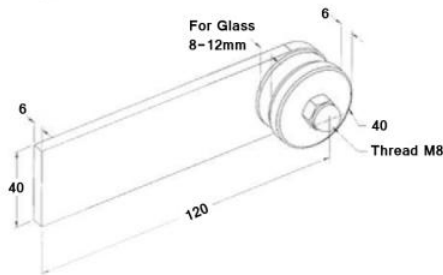

**GLH1020-40 - 320 Satin
(Short Single) - 316**

**GLH1020-50 - 320 Satin
(Short Single) - 316**

**GLH1021-40 - 320 Satin
(Long Single) - 316**

**GLH1021-50 - 320 Satin
(Long Single) - 316**

**GLH1022-40 - 320 Satin
(Straight Double) - 316**

**GLH1022-50 - 320 Satin
(Straight Double) - 316**

GLH1023-40 - 320 Satin
(Internal Corner) 316

GLH1023-50 - 320 Satin
(Internal Corner) 316

GLH1024-40 - 320 Satin
(External Corner) - 316

GLH1024-50 - 320 Satin
(External Corner) - 316