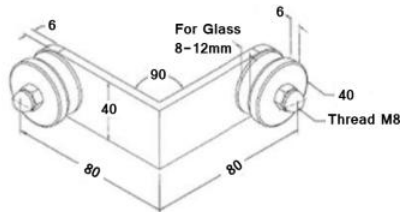

**GLH1020-40 - 320 Satin
(Short Single) - 316**

**GLH1020-50 - 320 Satin
(Short Single) - 316**

**GLH1021-40 - 320 Satin
(Long Single) - 316**

**GLH1021-50 - 320 Satin
(Long Single) - 316**

**GLH1022-40 - 320 Satin
(Straight Double) - 316**

**GLH1022-50 - 320 Satin
(Straight Double) - 316**

GLH1023-40 - 320 Satin
(Internal Corner) 316

GLH1023-50 - 320 Satin
(Internal Corner) 316

GLH1024-40 - 320 Satin
(External Corner) - 316

GLH1024-50 - 320 Satin
(External Corner) - 316