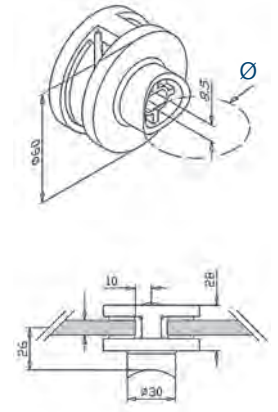

Glass clip model 07 - Tube **S**

304 Indoor satin 		Ø
07.A2.254.01	4	25,4
07.A2.337.01	4	33,7
316 Outdoor satin 		Ø
07.A4.254.01	4	25,4
07.A4.337.01	4	33,7
Zamac Stainless look 		Ø
07.ZN.254.01	4	25,4
07.ZN.337.01	4	33,7

Glass clip model 07 - Flat **S**

Zamac Crude 	
07.ZN.000.00	4

Glass clip model 07 - Tube **S**

Zamac Crude 		Ø
07.ZN.254.00	4	25,4
07.ZN.337.00	4	33,7

Rubbers model 07

Rubbers Model 07 		Glass
6760.07.0600	8	6 mm
6760.07.0676	8	6176 mm (3-0,76-3)
6760.07.0800	8	8 mm
6760.07.0876	8	8,76 mm (4-0,76-4)

Glass clip model 08 - Flat **S**

316 Outdoor satin 

08.A4.000.01 4

Glass clip model 08 - Tube **S**

316 Outdoor satin 

		Ø
08.A4.042.01	4	42,4
08.A4.048.01	4	48,3

Glass clip model 09 - Flat **S**

316 Outdoor satin 

09.A4.000.01 4

Glass clip model 09 - Tube **S**

316 Outdoor satin 

		Ø
09.A4.042.01	4	42,4
09.A4.048.01	4	48,3

Rubbers model 08/09

Rubbers Model 08/09		Glass
6760.09.0800	8	8 mm
6760.09.0876	8	8,76 mm (4-0,76-4)
6760.09.0952	8	9,52 mm (4-1,52-4)
6760.09.1000	8	10 mm
6760.09.1076	8	10,76 mm (5-0,76-5)
6760.09.1152	8	11,52 mm (5-1,52-5)
6760.09.1200	8	12 mm
6760.09.1276	8	12,76 mm (6-0,76-6)