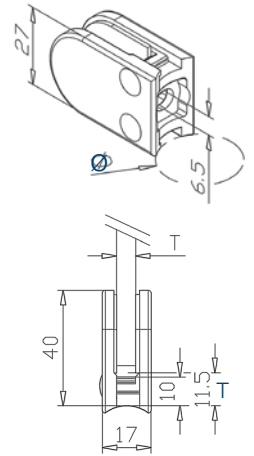

Glass clip model 07 - Tube **S**

304 Indoor satin		Ø
07.A2.254.01	4	25,4
07.A2.337.01	4	33,7
316 Outdoor satin		Ø
07.A4.254.01	4	25,4
07.A4.337.01	4	33,7
Zamac Stainless look		Ø
07.ZN.254.01	4	25,4
07.ZN.337.01	4	33,7

Glass clip model 07 - Flat **S**

Zamac Crude	
07.ZN.000.00	4

Glass clip model 07 - Tube **S**

Zamac Crude		Ø
07.ZN.254.00	4	25,4
07.ZN.337.00	4	33,7