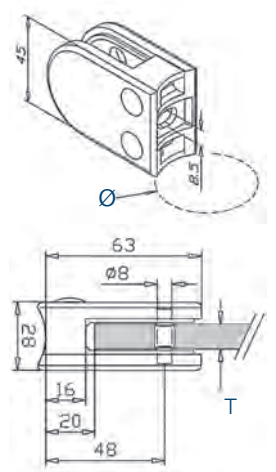

Glass clip model 02 - Tube **S**

304 Indoor
satin

		Ø
02.A2.042.01	4	42,4
02.A2.048.01	4	48,3

316 Outdoor
satin

		Ø
02.A4.042.01	4	42,4
02.A4.048.01	4	48,3

316 Outdoor
Mirror

		Ø
02.A4.042.01#	4	42,4
02.A4.048.01#	4	48,3

Zamac
Stainless look

		Ø
02.ZN.042.01	4	42,4
02.ZN.048.01	4	48,3