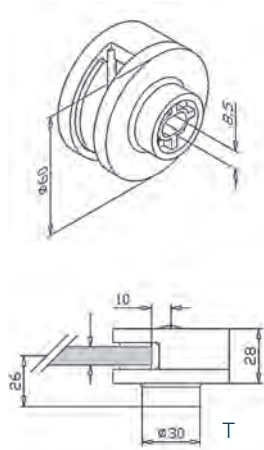

Glass clip model 07 - Tube **S**

304 Indoor satin 		Ø
07.A2.254.01	4	25,4
07.A2.337.01	4	33,7
316 Outdoor satin 		Ø
07.A4.254.01	4	25,4
07.A4.337.01	4	33,7
Zamac Stainless look 		Ø
07.ZN.254.01	4	25,4
07.ZN.337.01	4	33,7

Glass clip model 07 - Flat **S**

Zamac Crude 	
07.ZN.000.00	4

Glass clip model 07 - Tube **S**

Zamac Crude 		Ø
07.ZN.254.00	4	25,4
07.ZN.337.00	4	33,7

Rubbers model 07

Rubbers Model 07 		Glass
6760.07.0600	8	6 mm
6760.07.0676	8	6176 mm (3-0,76-3)
6760.07.0800	8	8 mm
6760.07.0876	8	8,76 mm (4-0,76-4)

Glass clip model 08 - Flat **S**

316 Outdoor satin 

08.A4.000.01 4

Glass clip model 08 - Tube **S**

316 Outdoor satin 

		Ø
08.A4.042.01	4	42,4
08.A4.048.01	4	48,3

Glass clip model 09 - Flat **S**

316 Outdoor satin 