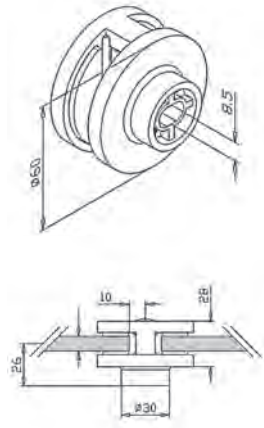

Glass clip model 07 - Flat **S**

Zamac Crude 	
07.ZN.000.00	4

Glass clip model 07 - Tube **S**

Zamac Crude 		Ø
07.ZN.254.00	4	25,4
07.ZN.337.00	4	33,7

Rubbers model 07

Rubbers Model 07 		Glass
6760.07.0600	8	6 mm
6760.07.0676	8	6176 mm (3-0,76-3)
6760.07.0800	8	8 mm
6760.07.0876	8	8,76 mm (4-0,76-4)

Glass clip model 08 - Flat **S**

316 Outdoor satin 

08.A4.000.01 4

Glass clip model 08 - Tube **S**

316 Outdoor satin 

		Ø
08.A4.042.01	4	42,4
08.A4.048.01	4	48,3

Glass clip model 09 - Flat **S**

316 Outdoor satin 

09.A4.000.01 4

Glass clip model 09 - Tube **S**

316 Outdoor satin 

		Ø
09.A4.042.01	4	42,4
09.A4.048.01	4	48,3

Rubbers model 08/09

Rubbers Model 08/09		Glass
6760.09.0800	8	8 mm
6760.09.0876	8	8,76 mm (4-0,76-4)
6760.09.0952	8	9,52 mm (4-1,52-4)
6760.09.1000	8	10 mm
6760.09.1076	8	10,76 mm (5-0,76-5)
6760.09.1152	8	11,52 mm (5-1,52-5)
6760.09.1200	8	12 mm
6760.09.1276	8	12,76 mm (6-0,76-6)