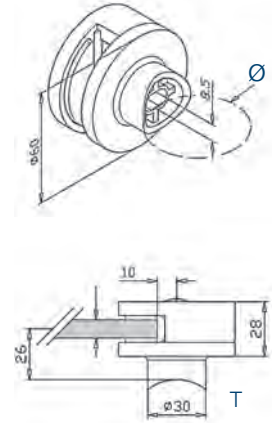

Glass clip model 07 - Tube **S**

304 Indoor satin 		Ø
07.A2.254.01	4	25,4
07.A2.337.01	4	33,7
316 Outdoor satin 		Ø
07.A4.254.01	4	25,4
07.A4.337.01	4	33,7
Zamac Stainless look 		Ø
07.ZN.254.01	4	25,4
07.ZN.337.01	4	33,7

Glass clip model 07 - Flat **S**

Zamac Crude 	
07.ZN.000.00	4

Glass clip model 07 - Tube **S**

Zamac Crude 		Ø
07.ZN.254.00	4	25,4
07.ZN.337.00	4	33,7

Rubbers model 07

Rubbers Model 07 		Glass
6760.07.0600	8	6 mm
6760.07.0676	8	6176 mm (3-0,76-3)
6760.07.0800	8	8 mm
6760.07.0876	8	8,76 mm (4-0,76-4)

Glass clip model 08 - Flat **S**

316 Outdoor satin 

08.A4.000.01 4

Glass clip model 08 - Tube **S**

316 Outdoor satin 

		Ø
08.A4.042.01	4	42,4
08.A4.048.01	4	48,3

Glass clip model 09 - Flat **S**

316 Outdoor satin 

09.A4.000.01 4

Glass clip model 09 - Tube **S**

316 Outdoor satin 

		Ø
09.A4.042.01	4	42,4
09.A4.048.01	4	48,3

Rubbers model 08/09

Rubbers Model 08/09		Glass
6760.09.0800	8	8 mm
6760.09.0876	8	8,76 mm (4-0,76-4)
6760.09.0952	8	9,52 mm (4-1,52-4)
6760.09.1000	8	10 mm
6760.09.1076	8	10,76 mm (5-0,76-5)
6760.09.1152	8	11,52 mm (5-1,52-5)
6760.09.1200	8	12 mm
6760.09.1276	8	12,76 mm (6-0,76-6)