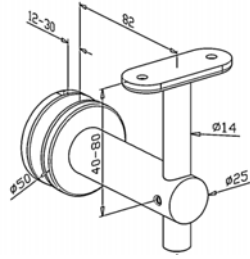

Glass handrail support - Flat **S**

304 Indoor satin	
0306.000.304	2

316 Outdoor satin	
0306.000.316	2

Glass handrail support adjustable- Flat **S**

304 Indoor satin	
0406.000.304	2

316 Outdoor satin	
0406.000.316	2

Glass handrail support - Tube **S**

304 Indoor satin		Ø
0306.420.304	2	42,4
0306.480.304	2	48,3

316 Outdoor satin		Ø
0306.420.316	2	42,4
0306.480.316	2	48,3

Glass handrail support adjustable - Tube **S**

304 Indoor satin		Ø
0406.420.304	2	42,4
0406.480.304	2	48,3

316 Outdoor satin		Ø
0406.420.316	2	42,4
0406.480.316	2	48,3