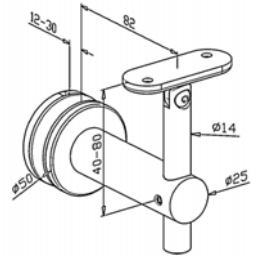

Glass handrail support - Flat **S**

304 Indoor satin	
0306.000.304	2

316 Outdoor satin	
0306.000.316	2

Glass handrail support adjustable- Flat **S**

304 Indoor satin	
0406.000.304	2

316 Outdoor satin	
0406.000.316	2

Glass handrail support - Tube **S**

304 Indoor satin		Ø
0306.420.304	2	42,4
0306.480.304	2	48,3

316 Outdoor satin		Ø
0306.420.316	2	42,4
0306.480.316	2	48,3

Glass handrail support adjustable - Tube **S**

304 Indoor satin		Ø
0406.420.304	2	42,4
0406.480.304	2	48,3

316 Outdoor satin		Ø
0406.420.316	2	42,4
0406.480.316	2	48,3