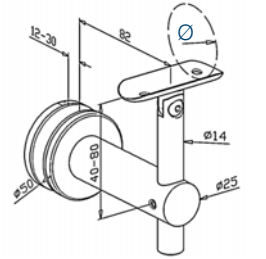

Glass handrail support - Flat **S**

304 Indoor satin	
0306.000.304	2

316 Outdoor satin	
0306.000.316	2

Glass handrail support adjustable- Flat **S**

304 Indoor satin	
0406.000.304	2

316 Outdoor satin	
0406.000.316	2

Glass handrail support - Tube **S**

304 Indoor satin		Ø
0306.420.304	2	42,4
0306.480.304	2	48,3

316 Outdoor satin		Ø
0306.420.316	2	42,4
0306.480.316	2	48,3

Glass handrail support adjustable - Tube **S**

304 Indoor satin		Ø
0406.420.304	2	42,4
0406.480.304	2	48,3

316 Outdoor satin		Ø
0406.420.316	2	42,4
0406.480.316	2	48,3