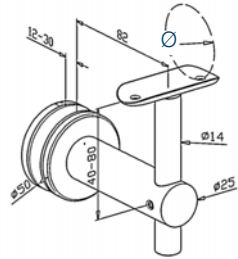

Glass handrail support - Flat **S**

304 Indoor satin	
0306.000.304	2

316 Outdoor satin	
0306.000.316	2

Glass handrail support adjustable- Flat **S**

304 Indoor satin	
0406.000.304	2

316 Outdoor satin	
0406.000.316	2

Glass handrail support - Tube **S**

304 Indoor satin		Ø
0306.420.304	2	42,4
0306.480.304	2	48,3

316 Outdoor satin		Ø
0306.420.316	2	42,4
0306.480.316	2	48,3

Glass handrail support adjustable - Tube **S**

304 Indoor satin		Ø
0406.420.304	2	42,4
0406.480.304	2	48,3

316 Outdoor satin		Ø
0406.420.316	2	42,4
0406.480.316	2	48,3