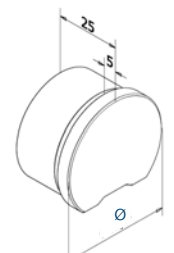

7642.240.316 1 42,4

Handrail support SB-LED **L**

316 Indoor satin

Ø

7642.300.316 1 42,4

End Cap SB-LED **L**

316 Indoor satin

Ø