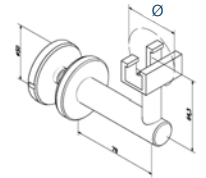

7642.210.316 1 42,4

Handrail bracket tube **S**

316 Indoor satin

Ø

7642.230.316 1 42,4

Glass handrail bracket SB-LED **S**

316 Indoor satin

Ø