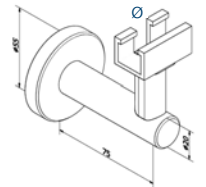

7644.105.316 6 40x40
7664.105.316 6 60x40

Handrail bracket SB-LED **S**

316 Indoor satin

Ø

7642.200.316 1 42,4

Handrail bracket Power Supply **S**

316 Indoor satin

Ø