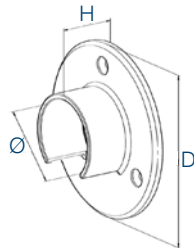

Slotted tube

304 Indoor satin	H	B	Ø	L
2004975	6 24	24	42,4	6000
2004980	6 30	27	48,3	6000
2004989	6 34	34	60,3	6000

316 Outdoor satin	H	B	Ø	L
2004976	6 24	24	42,4	6000
2004981	6 30	27	48,3	6000
2004990	6 34	34	60,3	6000

316 Outdoor mirror	H	B	Ø	L
2043237	6 24	24	42,4	6000
2043238	6 30	27	48,3	6000

End Cap

L

304 Indoor satin	Ø
1112.426.304	2 42,4x1,5
1112.486.304	2 48,3x1,5
1112.600.304	2 60,3x1,5

316 Outdoor satin	Ø
1112.426.316	2 42,4x1,5
1112.486.316	2 48,3x1,5
1112.600.316	2 60,3x1,5

316 Outdoor mirror	Ø
1112.426.316#	2 42,4x1,5
1112.486.316#	2 48,3x1,5

Wall flange

L S

304 Indoor satin	D	Ø	H
1183.426.304	1 95	42,4	30
1183.486.304	1 100	48,3	35
1183.603.304	1 107	60,3	35

316 Outdoor satin	D	Ø	H
1183.426.316	1 95	42,4	30
1183.486.316	1 100	48,3	35
1183.603.316	1 107	60,3	35