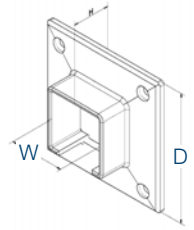

304 Indoor satin			D
1112.804.304	2		80x40x1,5
1112.110.304	2		110x40x1,5

316 Outdoor satin			D
1112.804.316	2		80x40x1,5
1112.110.316	2		110x40x1,5

Square slotted tube

304 Indoor satin		H	B	D	L
2081484	6	24	24	40x40x1,5	6000
2073103	6	24	24	60x40x1,5	6000

316 Outdoor satin		H	B	D	L
2081485	6	24	24	40x40x1,5	6000
2073104	6	24	24	60x40x1,5	6000

Wall flange square

L S

304 Indoor satin		D	H	W
4183.404.304	2	95x95	28 mm	40x40x1,5
4183.640.304	2	100x80	28 mm	60x40x1,5

316 Outdoor satin		D	H	W
4183.404.316	2	95x95	28 mm	40x40x1,5
4183.640.316	2	100x80	28 mm	60x40x1,5

Tube connector square

L

304 Indoor satin		W
4201.404.304	2	40x40x1,5
4201.640.304	2	60x40x1,5

316 Outdoor satin		W
4201.404.316	2	40x40x1,5
4201.640.316	2	60x40x1,5