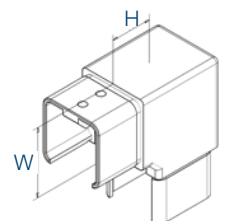

316 Outdoor satin		D	H	W
4183.404.316	2	95x95	28 mm	40x40x1,5
4183.640.316	2	100x80	28 mm	60x40x1,5

Tube connector square

L

304 Indoor satin		W
4201.404.304	2	40x40x1,5
4201.640.304	2	60x40x1,5

316 Outdoor satin		W
4201.404.316	2	40x40x1,5
4201.640.316	2	60x40x1,5

End Cap square

L

304 Indoor satin		W
4112.404.304	2	40x40x1,5
4112.640.304	2	60x40x1,5

316 Outdoor satin		W
4112.404.316	2	40x40x1,5
4112.640.316	2	60x40x1,5

Tube connector 90° horizontal

L

304 Indoor satin		W	H
4202.404.304	2	40x40x1,5	50
4202.640.304	2	60x40x1,5	70

316 Outdoor satin		W	H
4202.404.316	2	40x40x1,5	50
4202.640.316	2	60x40x1,5	70

Tube connector 90° vertical

L

304 Indoor satin		W	H
4203.404.304	2	40x40x1,5	30
4203.640.304	2	60x40x1,5	30

316 Outdoor satin		W	H
4203.404.316	2	40x40x1,5	30
4203.640.316	2	60x40x1,5	30