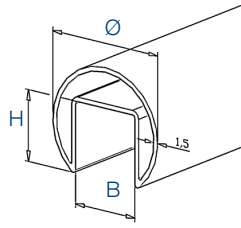

Slotted tube

304 Indoor satin	H	B	Ø	L
2004975	6 24	24	42,4	6000
2004980	6 30	27	48,3	6000
2004989	6 34	34	60,3	6000

316 Outdoor satin	H	B	Ø	L
2004976	6 24	24	42,4	6000
2004981	6 30	27	48,3	6000
2004990	6 34	34	60,3	6000

316 Outdoor mirror	H	B	Ø	L
2043237	6 24	24	42,4	6000
2043238	6 30	27	48,3	6000

End Cap

L

304 Indoor satin	Ø
1112.426.304	2 42,4x1,5
1112.486.304	2 48,3x1,5
1112.600.304	2 60,3x1,5

316 Outdoor satin	Ø
1112.426.316	2 42,4x1,5
1112.486.316	2 48,3x1,5
1112.600.316	2 60,3x1,5

316 Outdoor mirror	Ø
1112.426.316#	2 42,4x1,5
1112.486.316#	2 48,3x1,5

Wall flange

L S

304 Indoor satin	D	Ø	H
1183.426.304	1 95	42,4	30
1183.486.304	1 100	48,3	35
1183.603.304	1 107	60,3	35

316 Outdoor satin	D	Ø	H
1183.426.316	1 95	42,4	30
1183.486.316	1 100	48,3	35
1183.603.316	1 107	60,3	35

Ø

H

1202.425.316	2	42,4x1,5	30
1202.485.316	2	48,3x1,5	35
1202.605.316	2	60,3x1,5	40

**316 Outdoor mirror**

Ø

H

1202.425.316#	2	42,4x1,5	30
1202.485.316#	2	48,3x1,5	35

Tube connector vertical 90°