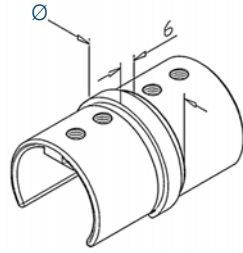

316 Outdoor mirror	Ø
1112.426.316#	2 42,4x1,5
1112.486.316#	2 48,3x1,5

Wall flange

L S

304 Indoor satin	D	Ø	H
1183.426.304	1 95	42,4	30
1183.486.304	1 100	48,3	35
1183.603.304	1 107	60,3	35

316 Outdoor satin	D	Ø	H
1183.426.316	1 95	42,4	30
1183.486.316	1 100	48,3	35
1183.603.316	1 107	60,3	35

Adaptor

L S

304 Indoor satin	D	Ø
1502.424.304	2 42,4x1,5	42,4
1502.483.304	2 42,4x1,5	48,3
1503.483.304	2 48,3x1,5	48,3

316 Outdoor satin	D	Ø
1502.424.316	2 42,4x1,5	42,4
1502.483.316	2 42,4x1,5	48,3
1503.483.316	2 48,3x1,5	48,3

Tube connector

**304 Indoor satin**

Ø

1201.425.304	2	42,4x1,5
1201.485.304	2	48,3x1,5
1201.605.304	2	60,3x1,5

**316 Outdoor satin**

Ø

1201.425.316	2	42,4x1,5
1201.485.316	2	48,3x1,5
1201.605.316	2	60,3x1,5

**316 Outdoor mirror**

Ø

H

1202.425.316	2	42,4x1,5	30
1202.485.316	2	48,3x1,5	35
1202.605.316	2	60,3x1,5	40

**316 Outdoor mirror**

Ø

H

1202.425.316#	2	42,4x1,5	30
1202.485.316#	2	48,3x1,5	35

Tube connector vertical 90°