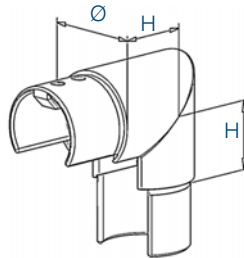

Ø

1201.425.316#	2	42,4x1,5
1201.485.316#	2	48,3x1,5

Tube connector horizontal 90°

**304 Indoor satin**

Ø

H

1202.425.304	2	42,4x1,5	30
1202.485.304	2	48,3x1,5	35
1202.605.304	2	60,3x1,5	40

**316 Outdoor satin**

Ø

H

1202.425.316	2	42,4x1,5	30
1202.485.316	2	48,3x1,5	35
1202.605.316	2	60,3x1,5	40

**316 Outdoor mirror**

Ø

H

1202.425.316#	2	42,4x1,5	30
1202.485.316#	2	48,3x1,5	35

Tube connector vertical 90°

**304 Indoor satin**

Ø

H

1203.425.304	2	42,4x1,5	30
1203.485.304	2	48,3x1,5	35

**316 Outdoor satin**

Ø

H

1203.425.316	2	42,4x1,5	30
1203.485.316	2	48,3x1,5	35