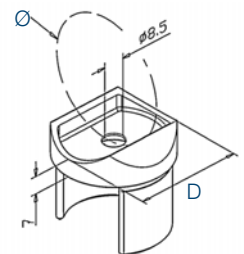

316 Outdoor mirror	H	B	Ø	L
2043237	6 24	24	42,4	6000
2043238	6 30	27	48,3	6000

End Cap

L

304 Indoor satin	Ø
1112.426.304	2 42,4x1,5
1112.486.304	2 48,3x1,5
1112.600.304	2 60,3x1,5

316 Outdoor satin	Ø
1112.426.316	2 42,4x1,5
1112.486.316	2 48,3x1,5
1112.600.316	2 60,3x1,5

316 Outdoor mirror	Ø
1112.426.316#	2 42,4x1,5
1112.486.316#	2 48,3x1,5

Wall flange

L S

304 Indoor satin	D	Ø	H
1183.426.304	1 95	42,4	30
1183.486.304	1 100	48,3	35
1183.603.304	1 107	60,3	35

316 Outdoor satin	D	Ø	H
1183.426.316	1 95	42,4	30
1183.486.316	1 100	48,3	35
1183.603.316	1 107	60,3	35

Adaptor

L S

304 Indoor satin	D	Ø
1502.424.304	2 42,4x1,5	42,4
1502.483.304	2 42,4x1,5	48,3
1503.483.304	2 48,3x1,5	48,3

316 Outdoor satin	D	Ø
1502.424.316	2 42,4x1,5	42,4
1502.483.316	2 42,4x1,5	48,3
1503.483.316	2 48,3x1,5	48,3

Ø

H

1202.425.316	2	42,4x1,5	30
1202.485.316	2	48,3x1,5	35
1202.605.316	2	60,3x1,5	40

**316 Outdoor mirror**

Ø

H

1202.425.316#	2	42,4x1,5	30
1202.485.316#	2	48,3x1,5	35

Tube connector vertical 90°