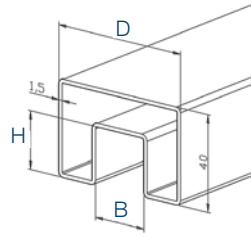

Oval slotted tube

304 Indoor satin		H	B	D	L
2070442	6	26	33	80x40x1,5	6000
2073101	6	26	33	110x40x1,5	6000

316 Outdoor satin		H	B	D	L
2073100	6	26	33	80x40x1,5	6000
2073102	6	26	33	110x40x1,5	6000

End Cap oval **L**

304 Indoor satin			D
1112.804.304	2		80x40x1,5
1112.110.304	2		110x40x1,5

316 Outdoor satin			D
1112.804.316	2		80x40x1,5
1112.110.316	2		110x40x1,5

Square slotted tube

304 Indoor satin		H	B	D	L
2081484	6	24	24	40x40x1,5	6000
2073103	6	24	24	60x40x1,5	6000