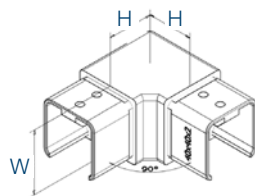

316 Outdoor satin		D	H	W
4183.404.316	2	95x95	28 mm	40x40x1,5
4183.640.316	2	100x80	28 mm	60x40x1,5

Tube connector square

L

304 Indoor satin		W
4201.404.304	2	40x40x1,5
4201.640.304	2	60x40x1,5

316 Outdoor satin		W
4201.404.316	2	40x40x1,5
4201.640.316	2	60x40x1,5

End Cap square

L

304 Indoor satin		W
4112.404.304	2	40x40x1,5
4112.640.304	2	60x40x1,5

316 Outdoor satin		W
4112.404.316	2	40x40x1,5
4112.640.316	2	60x40x1,5

Tube connector 90° horizontal

L

304 Indoor satin		W	H
4202.404.304	2	40x40x1,5	50
4202.640.304	2	60x40x1,5	70

316 Outdoor satin		W	H
4202.404.316	2	40x40x1,5	50
4202.640.316	2	60x40x1,5	70

Tube connector 90° vertical

L

304 Indoor satin		W	H
4203.404.304	2	40x40x1,5	30
4203.640.304	2	60x40x1,5	30

316 Outdoor satin		W	H
4203.404.316	2	40x40x1,5	30
4203.640.316	2	60x40x1,5	30