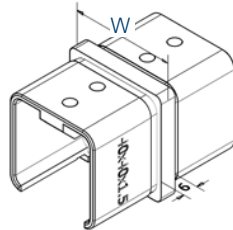

316 Outdoor satin		H	B	D	L
2081485	6	24	24	40x40x1,5	6000
2073104	6	24	24	60x40x1,5	6000

Wall flange square

L S

304 Indoor satin		D	H	W
4183.404.304	2	95x95	28 mm	40x40x1,5
4183.640.304	2	100x80	28 mm	60x40x1,5

316 Outdoor satin		D	H	W
4183.404.316	2	95x95	28 mm	40x40x1,5
4183.640.316	2	100x80	28 mm	60x40x1,5

Tube connector square

L

304 Indoor satin		W
4201.404.304	2	40x40x1,5
4201.640.304	2	60x40x1,5

316 Outdoor satin		W
4201.404.316	2	40x40x1,5
4201.640.316	2	60x40x1,5