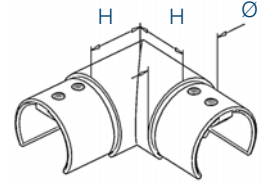

Adaptor

L S

304 Indoor satin	D	Ø
1502.424.304	2 42,4x1,5	42,4
1502.483.304	2 42,4x1,5	48,3
1503.483.304	2 48,3x1,5	48,3

316 Outdoor satin	D	Ø
1502.424.316	2 42,4x1,5	42,4
1502.483.316	2 42,4x1,5	48,3
1503.483.316	2 48,3x1,5	48,3

Tube connector

**304 Indoor satin**

Ø

1201.425.304	2	42,4x1,5
1201.485.304	2	48,3x1,5
1201.605.304	2	60,3x1,5

**316 Outdoor satin**

Ø

1201.425.316	2	42,4x1,5
1201.485.316	2	48,3x1,5
1201.605.316	2	60,3x1,5

**316 Outdoor mirror**

Ø

1201.425.316#	2	42,4x1,5
1201.485.316#	2	48,3x1,5

Tube connector horizontal 90°

**304 Indoor satin**

Ø

H

1202.425.304	2	42,4x1,5	30
1202.485.304	2	48,3x1,5	35
1202.605.304	2	60,3x1,5	40

**316 Outdoor satin**