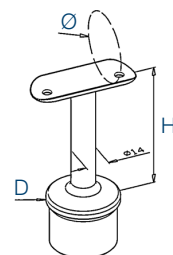

Handrail support - Tube **L S**

304 Indoor satin **D** **Ø** **H**

0341.337.304	2	33,7x2,0	33,7	79
0341.420.304	2	33,7x2,0	42,4	79
0342.420.304	2	42,4x2,0	42,4	79
0342.480.304	2	42,4x2,0	48,3	79
0343.420.304	2	42,4x2,6	42,4	79
0343.480.304	2	42,4x2,6	48,3	79
0344.420.304	2	48,3x2,0	42,4	80
0344.480.304	2	48,3x2,0	48,3	80
0345.420.304	2	48,3x2,6	42,4	81
0345.480.304	2	48,3x2,6	48,3	81

316 Outdoor satin **D** **Ø** **H**

0341.337.316	2	33,7x2,0	33,7	79
0341.420.316	2	33,7x2,0	42,4	79
0342.420.316	2	42,4x2,0	42,4	79
0342.480.316	2	42,4x2,0	48,3	79
0343.420.316	2	42,4x2,6	42,4	79
0343.480.316	2	42,4x2,6	48,3	79
0344.420.316	2	48,3x2,0	42,4	80
0344.480.316	2	48,3x2,0	48,3	80
0345.420.316	2	48,3x2,6	42,4	81
0345.480.316	2	48,3x2,6	48,3	81

316 Outdoor mirror **D** **Ø** **H**

0342.420.316#	2	42,4x2,0	42,4	79
0342.480.316#	2	42,4x2,0	48,3	79
0345.420.316#	2	48,3x2,6	42,4	81
0345.480.316#	2	48,3x2,6	48,3	81