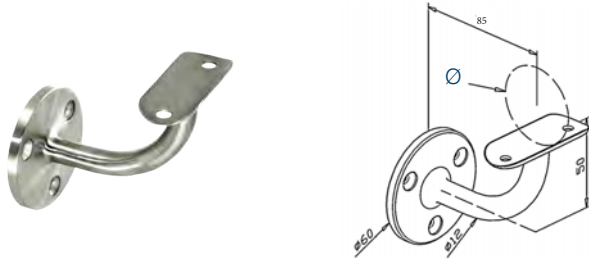

Handrail support - Tube - 85 mm **S**

304 Indoor satin		Ø
0327.420.304	2	42,4
0327.480.304	2	48,3

316 Outdoor satin		Ø
0327.420.316	2	42,4
0327.480.316	2	48,3