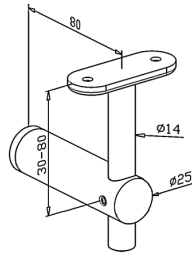

0405.420.316 2 42,4

0405.480.316 2 48,3

316 Outdoor
mirror

Ø

0405.420.316# 2 42,4

0405.480.316# 2 48,3

Handrail support - Flat - Flat **S**

304 Indoor satin	
0301.000.304	2