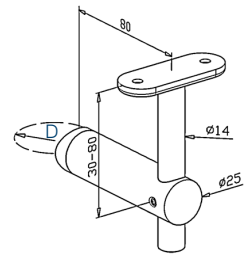

Handrail support - Tube - Flat **S**

304 Indoor satin		D
0302.000.304	2	42,4
0303.000.304	2	48,3

316 Outdoor satin		D
0302.000.316	2	42,4
0303.000.316	2	48,3