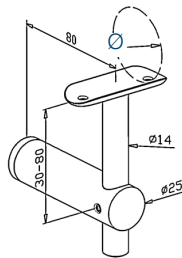

316 Outdoor satin	
0301.000.316	2

Handrail support - Tube - Flat **S**

304 Indoor satin		D
0302.000.304	2	42,4
0303.000.304	2	48,3

316 Outdoor satin		D
0302.000.316	2	42,4
0303.000.316	2	48,3

Handrail support - Flat - Tube **S**