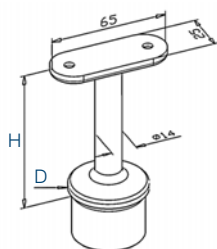

Handrail support - Flat **L S**

304 Indoor satin  **D** **H**

0341.000.304	2	33,7x2,0	81
0342.000.304	2	42,4x2,0	81
0343.000.304	2	42,4x2,6	81
0345.000.304	2	48,3x2,6	82

316 Outdoor satin  **D** **H**

0341.000.316	2	33,7x2,0	81
0342.000.316	2	42,4x2,0	81
0343.000.316	2	42,4x2,6	81
0345.000.316	2	48,3x2,6	82