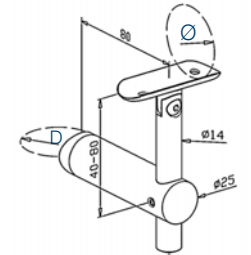

Handrail support adjustable - Tube - Tube

S

304 Indoor satin

0402.420.304 2 42,4 42,4

0402.480.304 2 42,4 48,3

0403.420.304 2 48,3 42,4

0403.480.304 2 48,3 48,3

316 Outdoor satin

0402.420.316 2 42,4 42,4

0402.480.316 2 42,4 48,3

0403.420.316 2 48,3 42,4

0403.480.316 2 48,3 48,3