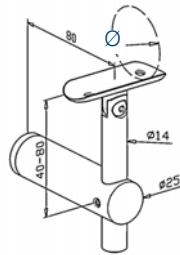

Handrail support adjustable - Flat - Tube

S

304 Indoor satin

0401.420.304 2 42,4

0401.480.304 2 48,3

316 Outdoor satin

0401.420.316 2 42,4

0401.480.316 2 48,3