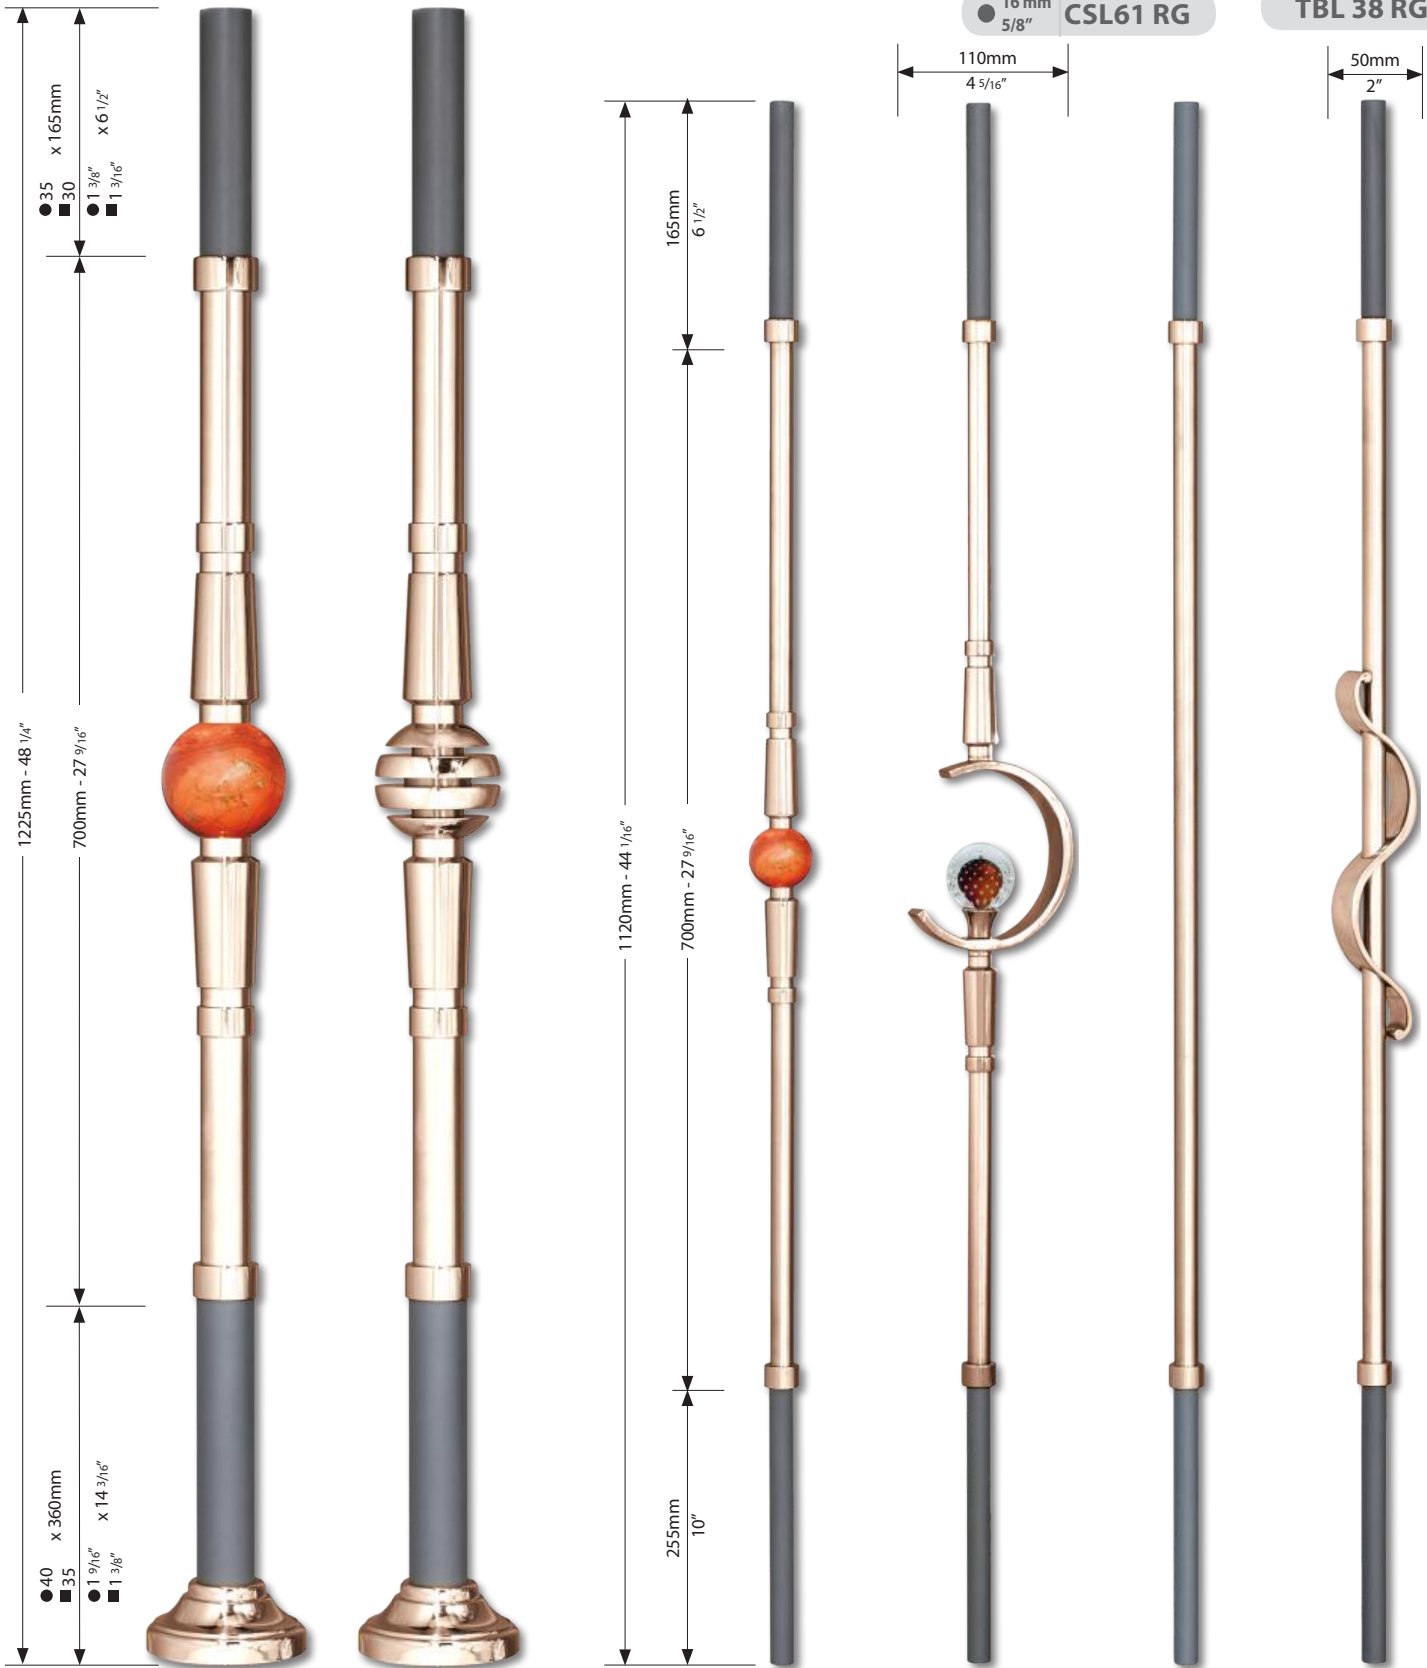

TABLEAU DES DECLINAISONS (SAUF BL178)
TABLE OF DECLINATIONS (NOT FOR BL178)
DEKLINATIONSTABELLE (NICHT FÜR BL178)
TABEL MED AFVISINGER (NIET VOOR BL178)
TABLA DE DECLINACIONES (NO PARA BL178)
ТАБЛИЦА СКЛОНЕНИЙ (НЕ ДЛЯ BL178)

MODERN OR ROSE

ø 95mm
H: 135mm

ø 3 3/4"
H: 5 1/4"

ø 63mm
2 1/2"

● 16mm
5/8" CSL61 RG

TBL 38 RG

ø 54mm
ø 2 1/8"

1225mm - 48 1/4"
700mm - 27 9/16"
x 165mm
● 35
■ 30
● 1 3/8" x 6 1/2"
■ 1 3/16"

40 x 360mm
● 35
■ 30
● 1 9/16" x 14 3/16"
■ 1 3/8"

1120mm - 44 1/16"
700mm - 27 9/16"
165mm
6 1/2"
255mm
10"

110mm
4 5/16"

50mm
2"

- | | | | | | | | |
|---|--------------|----------|----------------|--------------|----------|----------|----------|
| ● | PL170R-JR-RG | PL170RRG | ● 16mm
5/8" | BL177R-JR-RG | BL178RRG | BL175RRG | BL179RRG |
| ■ | PL170K-JR-RG | PL170KRG | ■ 16mm
5/8" | BL177K-JR-RG | BL178KRG | BL175KRG | BL179KRG |

MODERN SATIN

16 mm 5/8" **CSL616SA**

ø 95mm
 H: 135mm

ø 3 3/4"
 H: 5 1/4"

ø 54mm
 ø 2 1/8"

TBL 53-LA-SA

LAITON

- PL170R-LA-SA PL170RSA
- PL170K-LA-SA PL170KSA