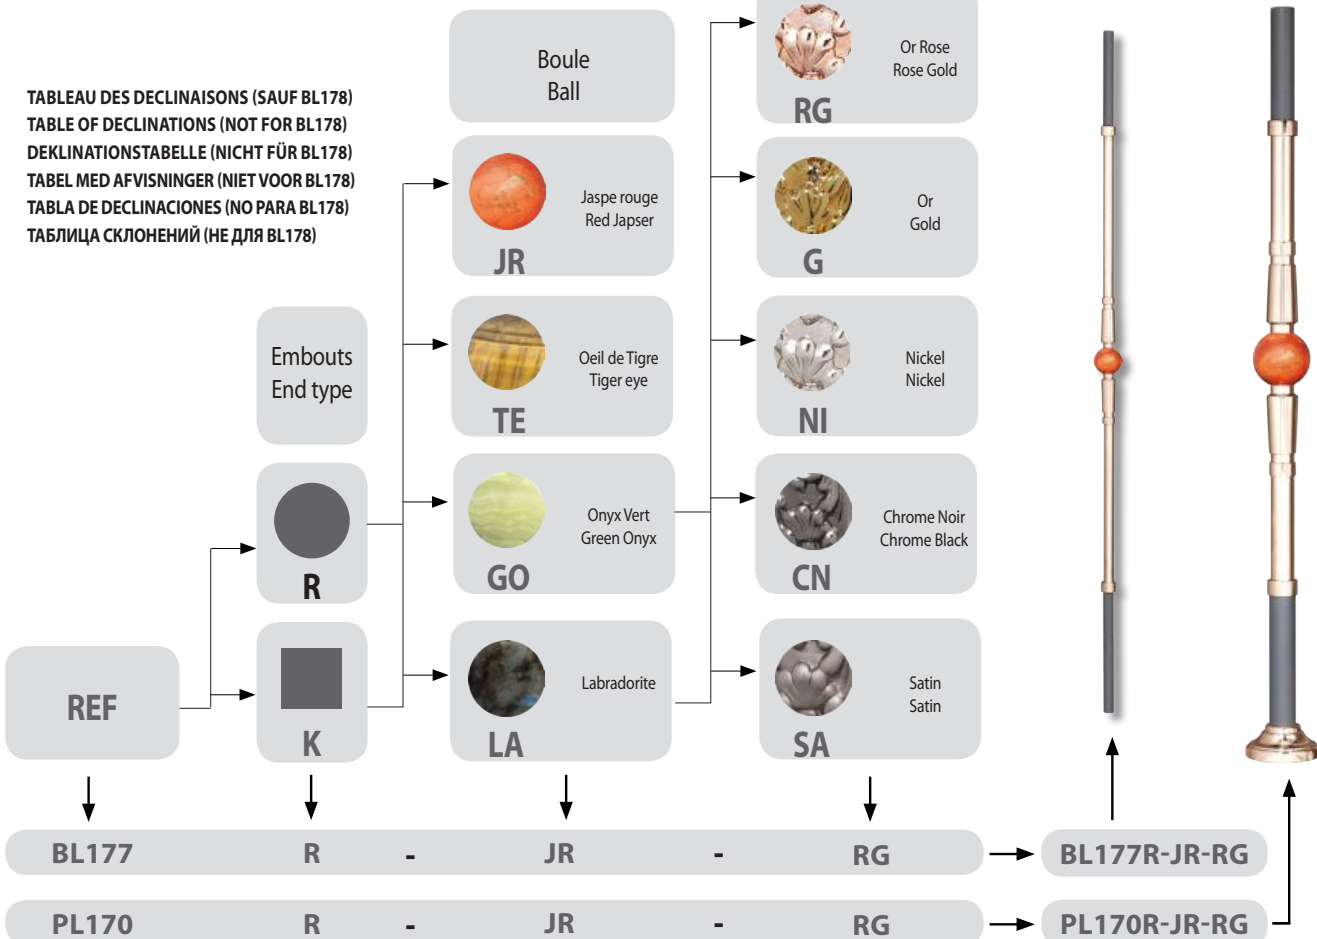

NEERLANDS : Sierspijlen zijn in plastic folie verpakt, die pas na montage verwijderd mag worden.

ESPAÑOL : Balaustre en su envoltorio de plástico, que debe permanecer en su sitio hasta la otal terminación de los trabajos.

ø 100mm
H : 136mm

ø 4"
H : 5 1/4"

ø 54mm
ø 2 1/8"

TBL 70

■ 14 mm	CSL 614
■ 9/16"	
■ 16 mm	CSL 616
■ 5/8"	
■ 20 mm	CSL 620
■ 3/4"	

Finition

Exemple de combinaison
Combination example
Kombinationsbeispiel
Combinatie voorbeeld
Ejemplo de combinación
Пример комбинации

TABLEAU DES DECLINAISONS (SAUF BL178)
TABLE OF DECLINATIONS (NOT FOR BL178)
DEKLINATIONSTABELLE (NICHT FÜR BL178)
TABEL MED AFVISINGER (NIET VOOR BL178)
TABLA DE DECLINACIONES (NO PARA BL178)
ТАБЛИЦА СКЛОНЕНИЙ (НЕ ДЛЯ BL178)

MODERN OR ROSE

ø 95mm
H: 135mm

ø 3 3/4"
H: 5 1/4"

ø 63mm
2 1/2"

● 16mm
5/8" CSL61 RG

TBL 38 RG

ø 54mm
ø 2 1/8"

1225mm - 48 1/4"
700mm - 27 9/16"
x 165mm
● 35
■ 30
● 1 3/8" x 6 1/2"
■ 1 3/16"