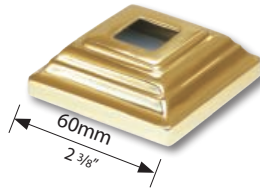

RUSSE : Стойки поставляются в пластиковой упаковке, которую не следует снимать до окончания монтажа.

D		
● 10 mm	53 mm	CSL 50
● 3/8"	2 1/16"	
● 14 mm	53 mm	CSL 51
● 9/16"	2 1/16"	
● 16 mm	63 mm	CSL 61
● 5/8"	2 1/2"	
● 18 mm	75 mm	CSL 78
● 11/16"	3"	

ø 100mm
H : 136mm

ø 4"
H : 5 1/4"

ø 54mm
ø 2 1/8"

TBL 70

■ 14 mm	CSL 614
■ 9/16"	
■ 16 mm	CSL 616
■ 5/8"	
■ 20 mm	CSL 620
■ 3/4"	

Finition

Exemple de combinaison
Combination example
Kombinationsbeispiel
Combinatie voorbeeld
Ejemplo de combinación
Пример комбинации