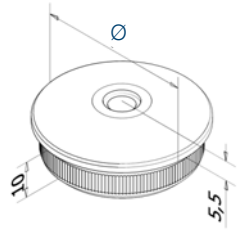

3345.000.304 4

316 Outdoor satin 

3345.000.316 4

Railing saddle Tube - 135° **S**

304 Indoor satin 

3345.337.304 4 33,7

3345.424.304 4 42,4

3345.483.304 4 48,3

316 Outdoor satin 

3345.337.316 4 33,7

3345.424.316 4 42,4

3345.483.316 4 48,3

Handrail support adjustable M8 **S**

304 Indoor satin 

3403.068.304 4

316 Outdoor satin 

3403.068.316 4

End Cap Arched - QuickFix **H**

304 Indoor satin				Ø
0124.337.304	2	M6		33,7x2,0
0124.420.304	2	M6		42,4x2,0
0124.426.304	2	M6		42,4x2,6
0124.480.304	2	M6		48,3x2,0
0124.486.304	2	M6		48,3x2,6

316 Outdoor satin				Ø
0124.337.316	2	M6		33,7x2,0
0124.420.316	2	M6		42,4x2,0
0124.426.316	2	M6		42,4x2,6
0124.480.316	2	M6		48,3x2,0
0124.486.316	2	M6		48,3x2,6

End Cap Flat - QuickFix **H**

304 Indoor satin				Ø
0125.337.304	2	M6		33,7x2,0
0125.420.304	2	M6		42,4x2,0
0125.426.304	2	M6		42,4x2,6
0125.480.304	2	M6		48,3x2,0
0125.486.304	2	M6		48,3x2,6