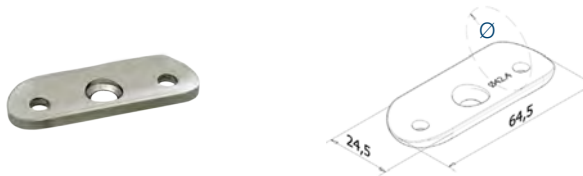

304 Indoor satin

3340.000.304 2

316 Outdoor satin

3340.000.316 2

Railing saddle - Tube

S

304 Indoor satin

3301.337.304	4	Ø
3301.337.304	4	33,7
3301.424.304	4	42,4
3301.483.304	4	48,3

316 Outdoor satin

3301.337.316	4	Ø
3301.337.316	4	33,7
3301.424.316	4	42,4
3301.483.316	4	48,3

Railing saddle - Tube - 90°

S

304 Indoor satin

3340.337.304	2	Ø
3340.337.304	2	33,7
3340.424.304	2	42,4
3340.483.304	2	48,3