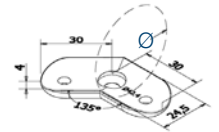

3342.424.304 4 42,4

3342.483.304 4 48,3

316 Outdoor satin 

3342.337.316 4 33,7

3342.424.316 4 42,4

3342.483.316 4 48,3

Railing saddle Flat - 135° **S**

304 Indoor satin 

3345.000.304 4

316 Outdoor satin 

3345.000.316 4

Railing saddle Tube - 135° **S**

304 Indoor satin 

3345.337.304 4 33,7

3345.424.304 4 42,4

3345.483.304 4 48,3