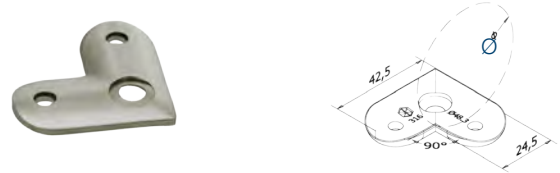

304 Indoor satin

3340.000.304 2

316 Outdoor satin

3340.000.316 2

Railing saddle - Tube

S

304 Indoor satin

3301.337.304	4	Ø
3301.337.304	4	33,7
3301.424.304	4	42,4
3301.483.304	4	48,3

316 Outdoor satin

3301.337.316	4	Ø
3301.337.316	4	33,7
3301.424.316	4	42,4
3301.483.316	4	48,3

Railing saddle - Tube - 90°

S

304 Indoor satin

3340.337.304	2	Ø
3340.337.304	2	33,7
3340.424.304	2	42,4
3340.483.304	2	48,3