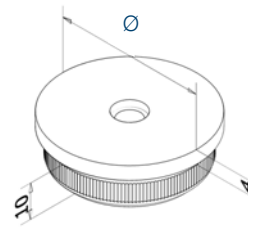

3403.068.316 4

End Cap Arched - QuickFix **H**

304 Indoor satin				Ø
0124.337.304	2	M6		33,7x2,0
0124.420.304	2	M6		42,4x2,0
0124.426.304	2	M6		42,4x2,6
0124.480.304	2	M6		48,3x2,0
0124.486.304	2	M6		48,3x2,6

316 Outdoor satin				Ø
0124.337.316	2	M6		33,7x2,0
0124.420.316	2	M6		42,4x2,0
0124.426.316	2	M6		42,4x2,6
0124.480.316	2	M6		48,3x2,0
0124.486.316	2	M6		48,3x2,6

End Cap Flat - QuickFix **H**

304 Indoor satin				Ø
0125.337.304	2	M6		33,7x2,0
0125.420.304	2	M6		42,4x2,0
0125.426.304	2	M6		42,4x2,6
0125.480.304	2	M6		48,3x2,0
0125.486.304	2	M6		48,3x2,6

316 Outdoor satin				Ø
0125.337.316	2	M6		33,7x2,0
0125.420.316	2	M6		42,4x2,0
0125.426.316	2	M6		42,4x2,6
0125.480.316	2	M6		48,3x2,0
0125.486.316	2	M6		48,3x2,6