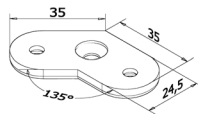

3342.424.304 4 42,4

3342.483.304 4 48,3

316 Outdoor satin 

3342.337.316 4 33,7

3342.424.316 4 42,4

3342.483.316 4 48,3

Railing saddle Flat - 135° **S**

304 Indoor satin 

3345.000.304 4

316 Outdoor satin 

3345.000.316 4

Railing saddle Tube - 135° **S**

304 Indoor satin 

3345.337.304 4 33,7

3345.424.304 4 42,4

3345.483.304 4 48,3