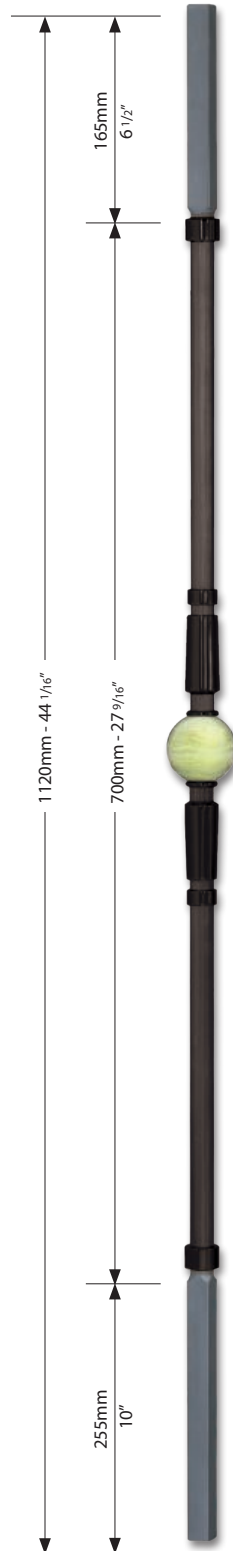

NICKELÉ

NI = BL244NI

CHROME NOIR

CN = BL244CN

SATIN

SA = BL244SA

OR ROSE

RG = BL244RG

BL 244

BL 244 CN

BL 244 NI

BL 244 SA

DIAMOND

● 16mm 5/8"	BL 246 R	BL 243 R	BL 244 R	BL 245 R
■ 16mm 5/8"	BL 246 K	BL 243 K	BL 244 K	BL 245 K

M10

TBL 30

- PL 242 R
- PL 242 K
- PL 240 R
- PL 240 K

FRANÇAIS : Balustre dans son emballage plastique, qui doit rester en place jusqu'à la fin des travaux.

DEUTSCH : Zierstab in Plastikfolie verpackt, die erst nach Beendigung der Montage entfernt wird.

DIAMOND CHROME NOIR

95mm
3 3/4"

- PL 240 R-GO-CN
- PL 240 K-GO-CN

- | | | | |
|----------------|----------------|----------------|------------|
| ● 16mm
5/8" | BL 246 R-GO-CN | BL 243 R-GO-CN | BL 245 RCN |
| ■ 16mm
5/8" | BL 246 K-GO-CN | BL 243 K-GO-CN | BL 245 KCN |