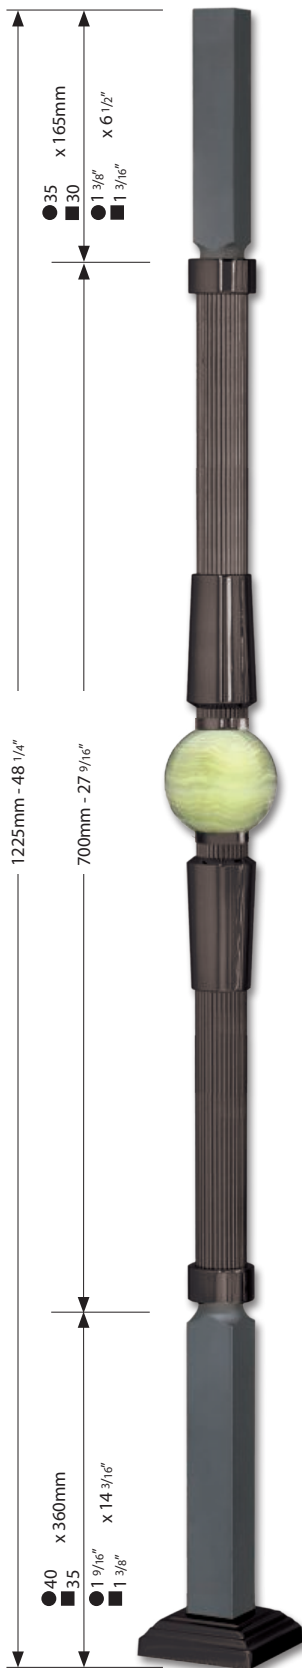

NICKELÉ

NI = BL244NI

CHROME NOIR

CN = BL244CN

SATIN

SA = BL244SA

OR ROSE

RG = BL244RG

BL 244

BL 244 CN

BL 244 NI

BL 244 SA

DIAMOND

● 16mm 5/8"	BL 246 R	BL 243 R	BL 244 R	BL 245 R
■ 16mm 5/8"	BL 246 K	BL 243 K	BL 244 K	BL 245 K

M10

TBL 30

- PL 242 R
- PL 242 K
- PL 240 R
- PL 240 K

FRANÇAIS : Balustre dans son emballage plastique, qui doit rester en place jusqu'à la fin des travaux.

DEUTSCH : Zierstab in Plastikfolie verpackt, die erst nach Beendigung der Montage entfernt wird.

DIAMOND CHROME NOIR

95mm
3 3/4"

- PL 240 R-GO-CN
- PL 240 K-GO-CN

- | | | | |
|----------------|----------------|----------------|------------|
| ● 16mm
5/8" | BL 246 R-GO-CN | BL 243 R-GO-CN | BL 245 RCN |
| ■ 16mm
5/8" | BL 246 K-GO-CN | BL 243 K-GO-CN | BL 245 KCN |