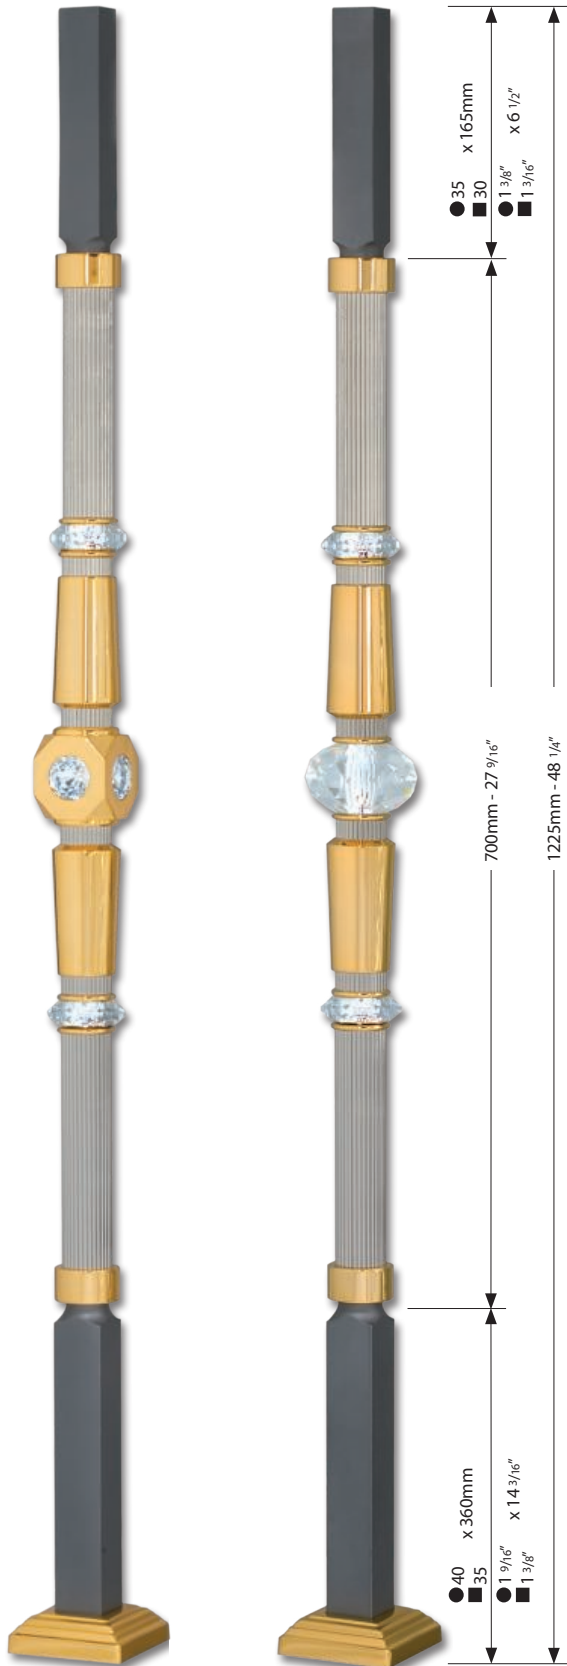

NICKELÉ

NI = BL244NI

CHROME NOIR

CN = BL244CN

SATIN

SA = BL244SA

OR ROSE

RG = BL244RG

BL 244

BL 244 CN

BL 244 NI

BL 244 SA

DIAMOND

● 16mm 5/8"	BL 246 R	BL 243 R	BL 244 R	BL 245 R
■ 16mm 5/8"	BL 246 K	BL 243 K	BL 244 K	BL 245 K

M10

TBL 30

■ 16 mm 5/8" CSL 616

DISPONIBLE AVEC EMBOUTS GUILLOCHÉS SUR DEMANDE.
 LIEFERBAR MIT GUILLOCHIERTE ENDEN AUF ANFRAGE.
 AVAILABLE WITH GUILLOCHED ENDS UPON REQUEST.
 LEVERBAAR IN GEPATINEERDE UITVOERING OP AANVRAAG.
 DISPONIBLE CON TERMINACIONES GRABADAS BAJO PEDIDO.
 ВОЗМОЖНА КОМПЛЕКТАЦИЯ С «ГИЛЬОШИРОВАННЫМИ» ОКОНЧАНИЯМИ ПОД ЗАКАЗ.

DIAMOND CHROME NOIR

95mm
3 3/4"

- PL 240 R-GO-CN
- PL 240 K-GO-CN

- | | | | |
|----------------|----------------|----------------|------------|
| ● 16mm
5/8" | BL 246 R-GO-CN | BL 243 R-GO-CN | BL 245 RCN |
| ■ 16mm
5/8" | BL 246 K-GO-CN | BL 243 K-GO-CN | BL 245 KCN |