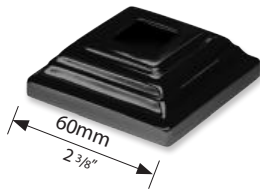

■ 16 mm 5/8" **CSL 616CN**