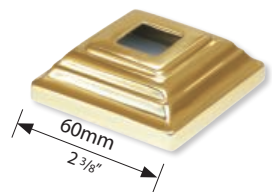

BL 244

BL 244 CN

BL 244 NI

BL 244 SA

DIAMOND

● 16mm 5/8"	BL 246 R	BL 243 R	BL 244 R	BL 245 R
■ 16mm 5/8"	BL 246 K	BL 243 K	BL 244 K	BL 245 K

M10

TBL 30

■ 16 mm 5/8" CSL 616

DISPONIBLE AVEC EMBOUTS GUILLOCHÉS SUR DEMANDE.
 LIEFERBAR MIT GUILLOCHIERTE ENDEN AUF ANFRAGE.
 AVAILABLE WITH GUILLOCHED ENDS UPON REQUEST.
 LEVERBAAR IN GEPATINEERDE UITVOERING OP AANVRAAG.
 DISPONIBLE CON TERMINACIONES GRABADAS BAJO PEDIDO.
 ВОЗМОЖНА КОМПЛЕКТАЦИЯ С «ГИЛЬОШИРОВАННЫМИ» ОКОНЧАНИЯМИ ПОД ЗАКАЗ.