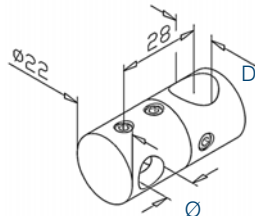

Crossbarholder end left Ø 22 - Tube **S**

304 Indoor satin		D	Ø
0620.424.304	10	42,4	12
0620.483.304	10	48,3	12

316 Outdoor satin		D	Ø
0620.424.316	10	42,4	12
0620.483.316	10	48,3	12

Crossbarholder end right Ø 22-Tube **S**

304 Indoor satin		D	Ø
0625.424.304	10	42,4	12
0625.483.304	10	48,3	12

316 Outdoor satin		D	Ø
0625.424.316	10	42,4	12
0625.483.316	10	48,3	12

Crossbarholder Ø 22 - double **S**

304 Indoor satin		D	Ø
0630.120.304	7	10	12
0630.140.304	7	10	14
0630.160.304	7	10	16
0631.140.304	7	12	14
0631.160.304	7	12	16

316 Outdoor satin		D	Ø
0630.120.316	7	10	12
0630.140.316	7	10	14
0630.160.316	7	10	16
0631.140.316	7	12	14
0631.160.316	7	12	16

Crossbarholder Ø 25 - double **S**

304 Indoor satin		D	Ø
0635.140.304	7	14	14
0635.160.304	7	14	16
0636.160.304	7	16	16

Crossbarholder connector Ø 25 - Flat **S**

304 Indoor satin		Ø
0615.000.304	8	14

316 Outdoor satin		Ø
0615.000.316	8	14

Crossbarholder connector Ø 22 - Tube **S**

304 Indoor satin		D	Ø
0610.424.304	10	42.4	10
0610.483.304	10	48.3	10
0611.424.304	10	42.4	12
0611.483.304	10	48.3	12