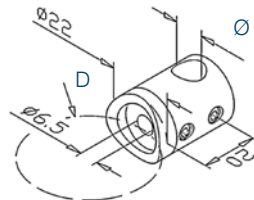

Crossbarholder Ø 22 - Flat **S**

304 Indoor satin		Ø
0601.000.304	10	10
0602.000.304	10	12

316 Outdoor satin		Ø
0601.000.316	10	10
0602.000.316	10	12

Crossbarholder Ø 25 - Flat **S**

304 Indoor satin		Ø
0605.000.304	8	14
0606.000.304	8	16

316 Outdoor satin		Ø
0605.000.316	8	14
0606.000.316	8	16

Crossbarholder Ø 22-Tube **S**

304 Indoor satin		D	Ø
0601.424.304	8	42,4	10
0602.424.304	8	42,4	12
0602.483.304	8	48,3	12

316 Outdoor satin		D	Ø
0601.424.316	8	42,4	10
0602.424.316	8	42,4	12
0602.483.316	8	48,3	12

Crossbarholder Ø 25-Tube **S**

304 Indoor satin		D	Ø
0605.424.304	8	42,4	14
0605.483.304	8	48,3	14
0606.424.304	8	42,4	16
0606.483.304	8	48,3	16

316 Outdoor satin		D	Ø
0605.424.316	8	42,4	14
0605.483.316	8	48,3	14
0606.424.316	8	42,4	16
0606.483.316	8	48,3	16

316 Outdoor satin		D	Ø
0610.424.316	10	42.4	10
0611.424.316	10	42.4	12
0611.483.316	10	48.3	12

Crossbarholder connector Ø 25 - Tube **S**

304 Indoor satin		D	Ø
0615.424.304	8	42.4	14
0615.483.304	8	48.3	14