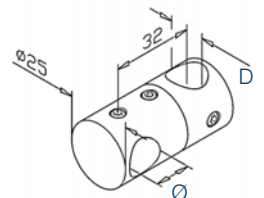

304 Indoor satin		D	Ø
0625.424.304	10	42,4	12
0625.483.304	10	48,3	12

316 Outdoor satin		D	Ø
0625.424.316	10	42,4	12
0625.483.316	10	48,3	12

Crossbarholder Ø 22 - double **S**

304 Indoor satin		D	Ø
0630.120.304	7	10	12
0630.140.304	7	10	14
0630.160.304	7	10	16
0631.140.304	7	12	14
0631.160.304	7	12	16

316 Outdoor satin		D	Ø
0630.120.316	7	10	12
0630.140.316	7	10	14
0630.160.316	7	10	16
0631.140.316	7	12	14
0631.160.316	7	12	16

Crossbarholder Ø 25 - double **S**

304 Indoor satin		D	Ø
0635.140.304	7	14	14
0635.160.304	7	14	16
0636.160.304	7	16	16

316 Outdoor satin		D	Ø
0635.140.316	7	14	14
0635.160.316	7	14	16
0636.160.316	7	16	16

Crossbarholder connector Ø 22 - Flat **S**

304 Indoor satin		Ø
0610.000.304	10	10

316 Outdoor satin		Ø
0610.000.316	10	10

Crossbarholder connector Ø 25 - Flat **S**

304 Indoor satin		Ø
0615.000.304	8	14

316 Outdoor satin		Ø
0615.000.316	8	14

Crossbarholder connector Ø 22 - Tube **S**

304 Indoor satin		D	Ø
0610.424.304	10	42.4	10
0610.483.304	10	48.3	10
0611.424.304	10	42.4	12
0611.483.304	10	48.3	12