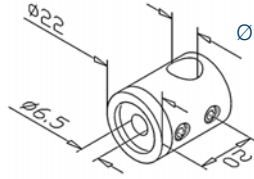

Crossbarholder Ø 22 - Flat **S**

304 Indoor satin		Ø
0601.000.304	10	10
0602.000.304	10	12

316 Outdoor satin		Ø
0601.000.316	10	10
0602.000.316	10	12

Crossbarholder Ø 25 - Flat **S**

304 Indoor satin		Ø
0605.000.304	8	14
0606.000.304	8	16

316 Outdoor satin		Ø
0605.000.316	8	14
0606.000.316	8	16

Crossbarholder Ø 22-Tube **S**

304 Indoor satin		D	Ø
0601.424.304	8	42,4	10
0602.424.304	8	42,4	12
0602.483.304	8	48,3	12

316 Outdoor satin		D	Ø
0601.424.316	8	42,4	10
0602.424.316	8	42,4	12
0602.483.316	8	48,3	12

Crossbarholder connector Ø 25 - Flat **S**

304 Indoor satin		Ø
0615.000.304	8	14

316 Outdoor satin		Ø
0615.000.316	8	14

Crossbarholder connector Ø 22 - Tube **S**

304 Indoor satin		D	Ø
0610.424.304	10	42.4	10
0610.483.304	10	48.3	10
0611.424.304	10	42.4	12
0611.483.304	10	48.3	12