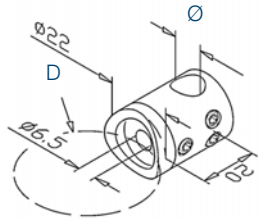

316 Outdoor satin		D	Ø
0635.140.316	7	14	14
0635.160.316	7	14	16
0636.160.316	7	16	16

Crossbarholder connector Ø 22 - Flat **S**

304 Indoor satin		Ø
0610.000.304	10	10

316 Outdoor satin		Ø
0610.000.316	10	10

Crossbarholder connector Ø 25 - Flat **S**

304 Indoor satin		Ø
0615.000.304	8	14

316 Outdoor satin		Ø
0615.000.316	8	14

Crossbarholder connector Ø 22 - Tube **S**

304 Indoor satin		D	Ø
0610.424.304	10	42.4	10
0610.483.304	10	48.3	10
0611.424.304	10	42.4	12
0611.483.304	10	48.3	12

316 Outdoor satin		D	Ø
0610.424.316	10	42.4	10
0611.424.316	10	42.4	12
0611.483.316	10	48.3	12

Crossbarholder connector Ø 25 - Tube **S**

304 Indoor satin		D	Ø
0615.424.304	8	42.4	14
0615.483.304	8	48.3	14