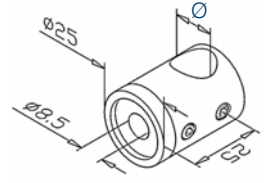

316 Outdoor satin		D	Ø
0630.120.316	7	10	12
0630.140.316	7	10	14
0630.160.316	7	10	16
0631.140.316	7	12	14
0631.160.316	7	12	16

Crossbarholder Ø 25 - double **S**

304 Indoor satin		D	Ø
0635.140.304	7	14	14
0635.160.304	7	14	16
0636.160.304	7	16	16

316 Outdoor satin		D	Ø
0635.140.316	7	14	14
0635.160.316	7	14	16
0636.160.316	7	16	16

Crossbarholder connector Ø 22 - Flat **S**

304 Indoor satin		Ø
0610.000.304	10	10

316 Outdoor satin		Ø
0610.000.316	10	10

Crossbarholder connector Ø 25 - Flat **S**

304 Indoor satin		Ø
0615.000.304	8	14

316 Outdoor satin		Ø
0615.000.316	8	14

Crossbarholder connector Ø 22 - Tube **S**

304 Indoor satin		D	Ø
0610.424.304	10	42.4	10
0610.483.304	10	48.3	10
0611.424.304	10	42.4	12
0611.483.304	10	48.3	12

316 Outdoor satin		D	Ø
0610.424.316	10	42.4	10
0611.424.316	10	42.4	12
0611.483.316	10	48.3	12

Crossbarholder connector Ø 25 - Tube **S**

304 Indoor satin		D	Ø
0615.424.304	8	42.4	14
0615.483.304	8	48.3	14