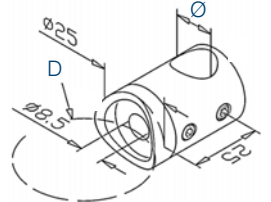

316 Outdoor satin		Ø
0605.000.316	8	14
0606.000.316	8	16

Crossbarholder Ø 22-Tube **S**

304 Indoor satin		D	Ø
0601.424.304	8	42,4	10
0602.424.304	8	42,4	12
0602.483.304	8	48,3	12

316 Outdoor satin		D	Ø
0601.424.316	8	42,4	10
0602.424.316	8	42,4	12
0602.483.316	8	48,3	12

Crossbarholder Ø 25-Tube **S**

304 Indoor satin		D	Ø
0605.424.304	8	42,4	14
0605.483.304	8	48,3	14
0606.424.304	8	42,4	16
0606.483.304	8	48,3	16

316 Outdoor satin		D	Ø
0605.424.316	8	42,4	14
0605.483.316	8	48,3	14
0606.424.316	8	42,4	16
0606.483.316	8	48,3	16