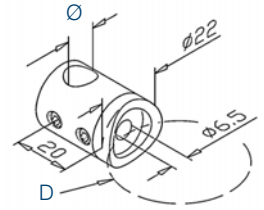

Crossbarholder Ø 25-Tube **S**

304 Indoor satin		D	Ø
0605.424.304	8	42,4	14
0605.483.304	8	48,3	14
0606.424.304	8	42,4	16
0606.483.304	8	48,3	16

316 Outdoor satin		D	Ø
0605.424.316	8	42,4	14
0605.483.316	8	48,3	14
0606.424.316	8	42,4	16
0606.483.316	8	48,3	16

Crossbarholder end left Ø 22 - Tube **S**

304 Indoor satin		D	Ø
0620.424.304	10	42,4	12
0620.483.304	10	48,3	12

316 Outdoor satin		D	Ø
0620.424.316	10	42,4	12
0620.483.316	10	48,3	12

Crossbarholder end right Ø 22-Tube **S**

Crossbarholder connector Ø 25 - Flat **S**

304 Indoor satin		Ø
0615.000.304	8	14

316 Outdoor satin		Ø
0615.000.316	8	14

Crossbarholder connector Ø 22 - Tube **S**

304 Indoor satin		D	Ø
0610.424.304	10	42.4	10
0610.483.304	10	48.3	10
0611.424.304	10	42.4	12
0611.483.304	10	48.3	12