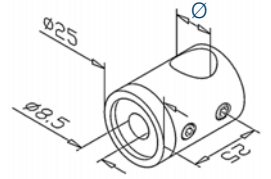

Crossbarholder Ø 22 - Flat **S**

304 Indoor satin		Ø
0601.000.304	10	10
0602.000.304	10	12

316 Outdoor satin		Ø
0601.000.316	10	10
0602.000.316	10	12

Crossbarholder Ø 25 - Flat **S**

304 Indoor satin		Ø
0605.000.304	8	14
0606.000.304	8	16

316 Outdoor satin		Ø
0605.000.316	8	14
0606.000.316	8	16

Crossbarholder Ø 22-Tube **S**

304 Indoor satin		D	Ø
0601.424.304	8	42,4	10
0602.424.304	8	42,4	12
0602.483.304	8	48,3	12

316 Outdoor satin		D	Ø
0601.424.316	8	42,4	10
0602.424.316	8	42,4	12
0602.483.316	8	48,3	12

Crossbarholder Ø 25-Tube **S**

304 Indoor satin		D	Ø
0605.424.304	8	42,4	14
0605.483.304	8	48,3	14
0606.424.304	8	42,4	16
0606.483.304	8	48,3	16

316 Outdoor satin		D	Ø
0605.424.316	8	42,4	14
0605.483.316	8	48,3	14
0606.424.316	8	42,4	16
0606.483.316	8	48,3	16

Crossbarholder connector Ø 25 - Flat **S**

304 Indoor satin		Ø
0615.000.304	8	14

316 Outdoor satin		Ø
0615.000.316	8	14

Crossbarholder connector Ø 22 - Tube **S**

304 Indoor satin		D	Ø
0610.424.304	10	42.4	10
0610.483.304	10	48.3	10
0611.424.304	10	42.4	12
0611.483.304	10	48.3	12