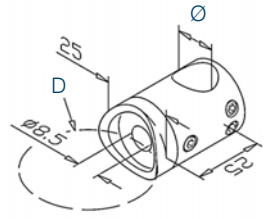

Crossbarholder connector Ø 25 - Flat **S**

304 Indoor satin		Ø
0615.000.304	8	14

316 Outdoor satin		Ø
0615.000.316	8	14

Crossbarholder connector Ø 22 - Tube **S**

304 Indoor satin		D	Ø
0610.424.304	10	42.4	10
0610.483.304	10	48.3	10
0611.424.304	10	42.4	12
0611.483.304	10	48.3	12

316 Outdoor satin		D	Ø
0610.424.316	10	42.4	10
0611.424.316	10	42.4	12
0611.483.316	10	48.3	12

Crossbarholder connector Ø 25 - Tube **S**

304 Indoor satin		D	Ø
0615.424.304	8	42.4	14
0615.483.304	8	48.3	14