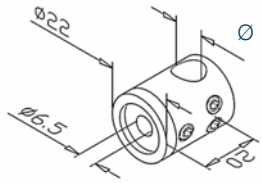

316 Outdoor satin		D	Ø
0630.120.316	7	10	12
0630.140.316	7	10	14
0630.160.316	7	10	16
0631.140.316	7	12	14
0631.160.316	7	12	16

Crossbarholder Ø 25 - double **S**

304 Indoor satin		D	Ø
0635.140.304	7	14	14
0635.160.304	7	14	16
0636.160.304	7	16	16

316 Outdoor satin		D	Ø
0635.140.316	7	14	14
0635.160.316	7	14	16
0636.160.316	7	16	16

Crossbarholder connector Ø 22 - Flat **S**

304 Indoor satin		Ø
0610.000.304	10	10

316 Outdoor satin		Ø
0610.000.316	10	10

Crossbarholder connector Ø 25 - Flat **S**

304 Indoor satin		Ø
0615.000.304	8	14

316 Outdoor satin		Ø
0615.000.316	8	14

Crossbarholder connector Ø 22 - Tube **S**

304 Indoor satin		D	Ø
0610.424.304	10	42.4	10
0610.483.304	10	48.3	10
0611.424.304	10	42.4	12
0611.483.304	10	48.3	12