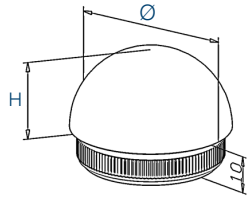

Endcap - Arched - QuickFix

H

304 Indoor satin		Ø
0122.337.304	2	33,7x2,0
0122.420.304	2	42,4x2,0
0122.426.304	2	42,4x2,6
0122.480.304	2	48,3x2,0
0122.486.304	2	48,3x2,6

316 Outdoor satin		Ø
0122.337.316	2	33,7x2,0
0122.420.316	2	42,4x2,0
0122.426.316	2	42,4x2,6
0122.480.316	2	48,3x2,0
0122.486.316	2	48,3x2,6

Endcap Dome - QuickFix

H

304 Indoor satin		Ø	H
0123.420.304	2	42,4x2,0	21
0123.426.304	2	42,4x2,6	21
0123.486.304	2	48,3x2,6	24

316 Outdoor satin		Ø	H
0123.420.316	2	42,4x2,0	21
0123.426.316	2	42,4x2,6	21
0123.486.316	2	48,3x2,6	24