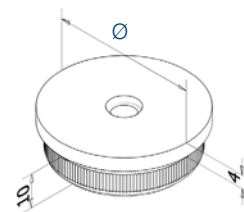

Endcap - Arched - QuickFix

H

304 Indoor satin		Ø
0122.337.304	2	33,7x2,0
0122.420.304	2	42,4x2,0
0122.426.304	2	42,4x2,6
0122.480.304	2	48,3x2,0
0122.486.304	2	48,3x2,6

316 Outdoor satin		Ø
0122.337.316	2	33,7x2,0
0122.420.316	2	42,4x2,0
0122.426.316	2	42,4x2,6
0122.480.316	2	48,3x2,0
0122.486.316	2	48,3x2,6

Endcap Dome - QuickFix

H

304 Indoor satin		Ø	H
0123.420.304	2	42,4x2,0	21
0123.426.304	2	42,4x2,6	21
0123.486.304	2	48,3x2,6	24

316 Outdoor satin		Ø	H
0123.420.316	2	42,4x2,0	21
0123.426.316	2	42,4x2,6	21
0123.486.316	2	48,3x2,6	24

Endcap - Arched - QuickFix **H**

304 Indoor satin			Ø
0124.337.304	2	M6	33,7x2,0
0124.420.304	2	M6	42,4x2,0
0124.426.304	2	M6	42,4x2,6
0124.480.304	2	M6	48,3x2,0
0124.486.304	2	M6	48,3x2,6

316 Outdoor satin			Ø
0124.337.316	2	M6	33,7x2,0
0124.420.316	2	M6	42,4x2,0
0124.426.316	2	M6	42,4x2,6
0124.480.316	2	M6	48,3x2,0
0124.486.316	2	M6	48,3x2,6

Endcap flat - QuickFix **H**

304 Indoor satin			Ø
0125.337.304	2	M6	33,7x2,0
0125.420.304	2	M6	42,4x2,0
0125.426.304	2	M6	42,4x2,6
0125.480.304	2	M6	48,3x2,0
0125.486.304	2	M6	48,3x2,6

316 Outdoor satin			Ø
0125.337.316	2	M6	33,7x2,0
0125.420.316	2	M6	42,4x2,0
0125.426.316	2	M6	42,4x2,6
0125.480.316	2	M6	48,3x2,0
0125.486.316	2	M6	48,3x2,6