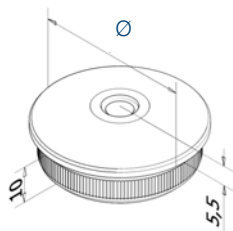

Endcap Dome - QuickFix

H

304 Indoor satin		Ø	H
0123.420.304	2	42,4x2,0	21
0123.426.304	2	42,4x2,6	21
0123.486.304	2	48,3x2,6	24

316 Outdoor satin		Ø	H
0123.420.316	2	42,4x2,0	21
0123.426.316	2	42,4x2,6	21
0123.486.316	2	48,3x2,6	24

Endcap - Arched - QuickFix **H**

304 Indoor satin			Ø
0124.337.304	2	M6	33,7x2,0
0124.420.304	2	M6	42,4x2,0
0124.426.304	2	M6	42,4x2,6
0124.480.304	2	M6	48,3x2,0
0124.486.304	2	M6	48,3x2,6

316 Outdoor satin			Ø
0124.337.316	2	M6	33,7x2,0
0124.420.316	2	M6	42,4x2,0
0124.426.316	2	M6	42,4x2,6
0124.480.316	2	M6	48,3x2,0
0124.486.316	2	M6	48,3x2,6