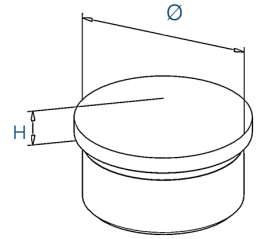

Endcap - Flat

304 Indoor satin  Ø

0110.420.304	2	42,4x2,0
0110.426.304	2	42,4x2,6
0110.480.304	2	48,3x2,0
0110.486.304	2	48,3x2,6

316 Outdoor satin  Ø

0110.420.316	2	42,4x2,0
0110.426.316	2	42,4x2,6
0110.480.316	2	48,3x2,0
0110.486.316	2	48,3x2,6

316 Outdoor mirror  Ø

0110.420.316#	2	42,4x2,0
---------------	---	----------

Endcap - Arched

304 Indoor satin  Ø H

0111.160.304	2	16,0x1,0	4
0111.337.304	2	33,7x2,0	9
0111.420.304	2	42,4x2,0	9
0111.426.304	2	42,4x2,6	9
0111.480.304	2	48,3x2,0	10
0111.486.304	2	48,3x2,6	10

316 Outdoor satin  Ø H

0111.160.316	2	16,0x1,0	4
0111.337.316	2	33,7x2,0	9
0111.420.316	2	42,4x2,0	9
0111.426.316	2	42,4x2,6	9
0111.480.316	2	48,3x2,0	10
0111.486.316	2	48,3x2,6	10

316 Outdoor mirror  Ø H