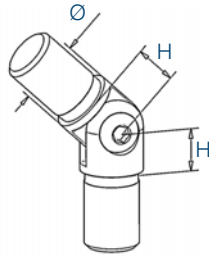

316 Outdoor satin		Ø	H
0210.420.316	1	42,4x2,0	60
0210.426.316	1	42,4x2,6	60
0210.486.316	1	48,3x2,6	70

Wall connector adjustable **L S**

304 Indoor satin		Ø	H
0231.420.304	2	42,4x2,0	27
0231.426.304	2	42,4x2,6	27
0231.486.304	2	48,3x2,6	27

316 Outdoor satin		Ø	H
0231.420.316	2	42,4x2,0	27
0231.426.316	2	42,4x2,6	27
0231.486.316	2	48,3x2,6	27

Tube connector adjustable **L**

304 Indoor satin		Ø	H
0222.160.304	6	16,0x1,0	11

316 Outdoor satin		Ø	H
0222.160.316	6	16,0x1,0	11