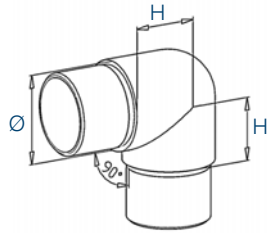

Tube connector T-90°

304 Indoor satin		Ø	H
0204.337.304	2	33,7x2,0	25
0204.420.304	2	42,4x2,0	30
0204.426.304	2	42,4x2,6	30
0204.480.304	2	48,3x2,0	35
0204.486.304	2	48,3x2,6	35

316 Outdoor satin		Ø	H
0204.337.316	2	33,7x2,0	25
0204.420.316	2	42,4x2,0	30
0204.426.316	2	42,4x2,6	30
0204.480.316	2	48,3x2,0	35
0204.486.316	2	48,3x2,6	35

316 Outdoor mirror		Ø	H
0204.420.316#	2	42,4x2,0	30
0204.486.316#	2	48,3x2,6	35

Glue instruction

Tube connector 90°

304 Indoor satin		Ø	H
0205.420.304	2	42,4x2,0	30
0205.426.304	2	42,4x2,6	30
0205.480.304	2	48,3x2,0	35
0205.486.304	2	48,3x2,6	35
0205.603.304	2	60,3x2,0	40