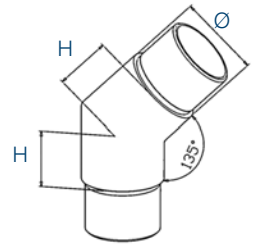

Tube connector

304 Indoor satin		Ø
0201.160.304	2	16,0x1,0
0201.337.304	2	33,7x2,0
0201.420.304	2	42,4x2,0
0201.426.304	2	42,4x2,6
0201.480.304	2	48,3x2,0
0201.486.304	2	48,3x2,6

316 Outdoor satin		Ø
0201.160.316	2	16,0x1,0
0201.337.316	2	33,7x2,0
0201.420.316	2	42,4x2,0
0201.426.316	2	42,4x2,6
0201.480.316	2	48,3x2,0
0201.486.316	2	48,3x2,6

316 Outdoor mirror		Ø
0201.420.316#	2	42,4x2,0
0201.486.316#	2	48,3x2,6

Tube connector 135°

304 Indoor satin		Ø	H
0202.420.304	2	42,4x2,0	30
0202.426.304	2	42,4x2,6	30
0202.480.304	2	48,3x2,0	35
0202.486.304	2	48,3x2,6	35

316 Outdoor satin		Ø	H
0202.420.316	2	42,4x2,0	30
0202.426.316	2	42,4x2,6	30
0202.480.316	2	48,3x2,0	35
0202.486.316	2	48,3x2,6	35

316 Outdoor mirror		Ø	H
0202.420.316#	2	42,4x2,0	30
0202.486.316#	2	48,3x2,6	35

Mirror products

Tube connector 90°

304 Indoor satin		Ø	H
0203.337.304	2	33,7x2,0	25
0203.420.304	2	42,4x2,0	30
0203.426.304	2	42,4x2,6	30
0203.480.304	2	48,3x2,0	35
0203.486.304	2	48,3x2,6	35
0203.603.304	2	60,3x2,0	40