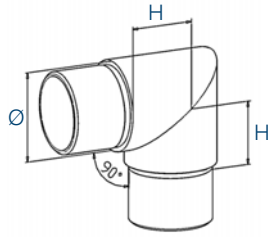

Tube connector 90°