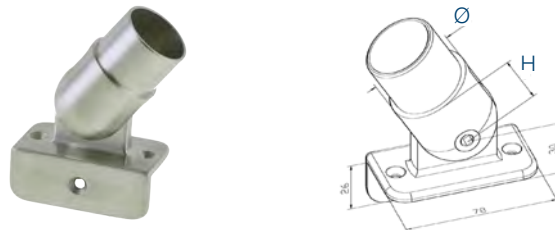

Tube connector adjustable **L**

304 Indoor satin		Ø	H
0221.337.304	2	33,7x2,0	22
0221.420.304	2	42,4x2,0	27
0221.426.304	2	42,4x2,6	27
0221.480.304	2	48,3x2,0	30
0221.486.304	2	48,3x2,6	30

316 Outdoor satin		Ø	H
0221.337.316	2	33,7x2,0	22
0221.420.316	2	42,4x2,0	27
0221.426.316	2	42,4x2,6	27
0221.480.316	2	48,3x2,0	30
0221.486.316	2	48,3x2,6	30

316 Outdoor mirror		Ø	H
0221.420.316#	2	42,4x2,0	27
0221.486.316#	2	48,3x2,6	30

Tube connector Cross **L**

304 Indoor satin		Ø	H
0210.420.304	1	42,4x2,0	60
0210.426.304	1	42,4x2,6	60
0210.486.304	1	48,3x2,6	70

316 Outdoor satin		Ø	H
0210.420.316	1	42,4x2,0	60
0210.426.316	1	42,4x2,6	60
0210.486.316	1	48,3x2,6	70

Wall connector adjustable **L S**

304 Indoor satin		Ø	H
0231.420.304	2	42,4x2,0	27
0231.426.304	2	42,4x2,6	27
0231.486.304	2	48,3x2,6	27