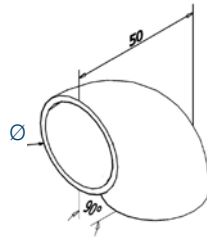

316 Outdoor mirror		Ø	H
0221.420.316#	2	42,4x2,0	27
0221.486.316#	2	48,3x2,6	30

Tube connector Cross **L**

304 Indoor satin		Ø	H
0210.420.304	1	42,4x2,0	60
0210.426.304	1	42,4x2,6	60
0210.486.304	1	48,3x2,6	70

316 Outdoor satin		Ø	H
0210.420.316	1	42,4x2,0	60
0210.426.316	1	42,4x2,6	60
0210.486.316	1	48,3x2,6	70

Wall connector adjustable **L S**

304 Indoor satin		Ø	H
0231.420.304	2	42,4x2,0	27
0231.426.304	2	42,4x2,6	27
0231.486.304	2	48,3x2,6	27

316 Outdoor satin		Ø	H
0231.420.316	2	42,4x2,0	27
0231.426.316	2	42,4x2,6	27
0231.486.316	2	48,3x2,6	27

Tube connector adjustable **L**

304 Indoor satin		Ø	H
0222.160.304	6	16,0x1,0	11

316 Outdoor satin		Ø	H
0222.160.316	6	16,0x1,0	11

Bar connector adjustable **L**

304 Indoor satin		Ø	H
0223.100.304	6	10	35
0223.120.304	6	12	36
0223.140.304	6	14	37

316 Outdoor satin		Ø	H
0223.100.316	6	10	35
0223.120.316	6	12	36
0223.140.316	6	14	37

Elbow 90° **L**