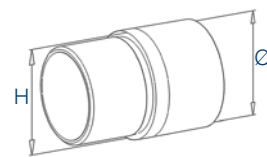

End Cap 45°

304 Indoor  
satin

H

Ø

0250.420.304

2

65

42.4

Handrail support - Tube **L**

304 Indoor satin		H	Ø	D
0251.420.304	2	79	42.4	42,4x2,0
0251.426.304	2	79	42.4	42,4x2,6
0251.486.304	2	79	42.4	48,3x2,6

Wood to stainless Adaptor **L**

304 Indoor satin		D	Ø
0252.420.304	2	42,4x2,0	42.4