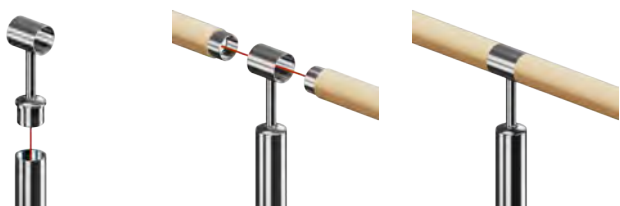

End Cap 45°

304 Indoor  
satin

H

Ø

0250.420.304

2

65

42.4

Handrail support - Tube **L**

304 Indoor satin		H	Ø	D
0251.420.304	2	79	42.4	42,4x2,0
0251.426.304	2	79	42.4	42,4x2,6
0251.486.304	2	79	42.4	48,3x2,6

Wood to stainless Adaptor **L**

304 Indoor satin		D	Ø
0252.420.304	2	42,4x2,0	42.4