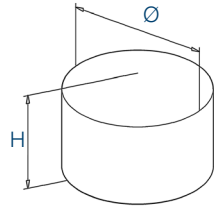

End Cap

304 Indoor
satin

H

Ø

0242.420.304

2

25

42.4