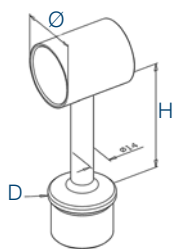

Tube connector 135°

304 Indoor  
satin

H

Ø

0248.420.304

2

65

42.4

End Cap 45°

304 Indoor  
satin

H

Ø

0250.420.304

2

65

42.4

Handrail support - Tube **L**

304 Indoor satin		H	Ø	D
0251.420.304	2	79	42.4	42,4x2,0
0251.426.304	2	79	42.4	42,4x2,6
0251.486.304	2	79	42.4	48,3x2,6

Wood to stainless Adaptor **L**

304 Indoor satin		D	Ø
0252.420.304	2	42,4x2,0	42.4